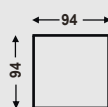

MILOO
HOME

model:

MARGRETA

PRODUKT NA ZAMÓWIENIE

termin realizacji: 8-10 tygodni (+/- 2 tygodnie)

WYMIARY:

ML8997

76 CM

GŁĘBOKOŚĆ SIEDZISKA

ML8996

43 CM

WYSOKOŚĆ SIEDZISKA

ML8999

88 CM

WYSOKOŚĆ CAŁKOWITA

002 czarny