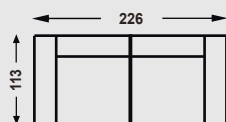

MILOO
HOME

model:

MARGRETA

PRODUKT NA ZAMÓWIENIE

termin realizacji: 8-10 tygodni (+/- 2 tygodnie)

WYMIARY:

ML8997

76 CM

GŁĘBOKOŚĆ SIEDZISKA

ML8996

43 CM

WYSOKOŚĆ SIEDZISKA

ML8999

88 CM

WYSOKOŚĆ CAŁKOWITA

002 czarny