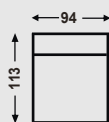

MILOO
HOME

model:

MARGRETA

PRODUKT NA ZAMÓWIENIE

termin realizacji: 8-10 tygodni (+/- 2 tygodnie)

WYMIARY:

ML8997

76 CM

GŁĘBOKOŚĆ SIEDZISKA

ML8996

43 CM

WYSOKOŚĆ SIEDZISKA

ML8999

88 CM

WYSOKOŚĆ CAŁKOWITA

002 czarny