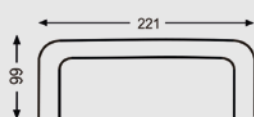

MILOO
HOME

model:
NAGARA

PRODUKT NA ZAMÓWIENIE

termin realizacji: **8-10 tygodni (+/- 2 tygodnie)**

WYMIARY:

ML11588

60 CM

GŁĘBOKOŚĆ SIEDZISKA

ML11589

45 CM

WYSOKOŚĆ SIEDZISKA

NOGI PCV (CZARNE)

67 CM

WYSOKOŚĆ CAŁKOWITA

UWAGI:

Dopuszczalna różnica w wymiarach mebli +/- 5cm