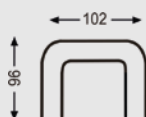

MILOO
HOME

model:
NAGARA

PRODUKT NA ZAMÓWIENIE

termin realizacji: **8-10 tygodni (+/- 2 tygodnie)**

WYMIARY:

ML11588

60 CM

GŁĘBOKOŚĆ SIEDZISKA

ML11589

45 CM

WYSOKOŚĆ SIEDZISKA

NOGI PCV (CZARNE)

67 CM

WYSOKOŚĆ CAŁKOWITA

UWAGI:

Dopuszczalna różnica w wymiarach mebli +/- 5cm