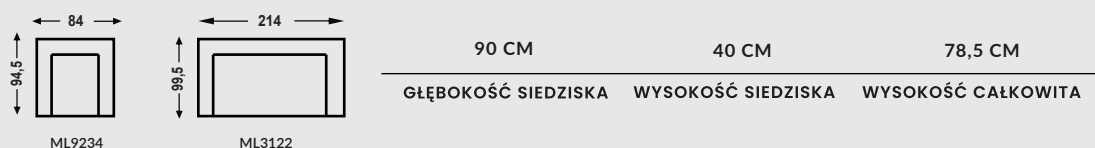

MILOO
HOME

model:

SEPTON

PRODUKT NA ZAMÓWIENIE

termin realizacji: **8-10 tygodni (+/- 2 tygodnie)**

WYMIARY:

UWAGI:

Dopuszczalna różnica w wymiarach mebli +/- 5cm