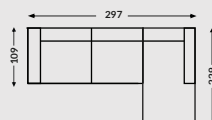

MILOO
HOME

model:

SHALDON

ML10403

ML10404

PRODUKT NA ZAMÓWIENIE

termin realizacji: **8-10 tygodni (+/- 2 tygodnie)**

WYMIARY:

sofa narożna: 297/229/86cm
sofa 2,5 os.: 208/109/86cm
Głębokość siedziska: 69cm
Wysokość siedziska: 47cm
Szerokość podłokietnika: 23cm

UWAGI:

Dopuszczalna różnica w wymiarach mebli +/- 5cm

MATERIAŁY:

siedzisko: pianka poliuretanowa o gęstości N 35 kg / m³ + pianka poliuretanowa o gęstości R 25 kg / m³
zawieszenie: sprężyny
oparcie: zestaw poduszek oparciowych (5 szt.) i poduszek dekoracyjnych (5 szt.) z 100% kulki silikonowej
nogi: tworzywo sztuczne

ML10405

(208 cm x 86 cm x 109 cm)

ML11530

(104 cm x 86 cm x 109 cm)

ML11529

(104 cm x 86 cm x 109 cm)

ML11528

(185 cm x 86 cm x 109 cm)

ML11527

185 cm x 86 cm x 109 cm)

ML11532

(81 cm x 86 cm x 109 cm)

ML11531

(162 cm x 86 cm x 109 cm)

ML11533

(111 cm x 86 cm x 111 cm)