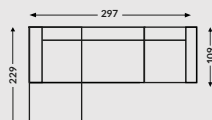

MILOO
HOME

model:

SHALDON

ML10403

ML10404

PRODUKT NA ZAMÓWIENIE

termin realizacji: **8-10 tygodni (+/- 2 tygodnie)**

WYMIARY:

sofa narożna: 297/229/86cm
sofa 2,5 os.: 208/109/86cm
Głębokość siedziska: 69cm
Wysokość siedziska: 47cm
Szerokość podłokietnika: 23cm

UWAGI:

Dopuszczalna różnica w wymiarach mebli +/- 5cm

MATERIAŁY:

siedzisko: pianka poliuretanowa o gęstości N 35 kg / m³ + pianka poliuretanowa o gęstości R 25 kg / m³
zawieszenie: sprężyny
oparcie: zestaw poduszek oparciowych (5 szt.) i poduszek dekoracyjnych (5 szt.) z 100% kulki silikonowej
nogi: tworzywo sztuczne

ML10405

(208 cm x 86 cm x 109 cm)

ML11530

(104 cm x 86 cm x 109 cm)

ML11529

(104 cm x 86 cm x 109 cm)

ML11528

(185 cm x 86 cm x 109 cm)

ML11527

185 cm x 86 cm x 109 cm)

ML11532

(81 cm x 86 cm x 109 cm)

ML11531

(162 cm x 86 cm x 109 cm)

ML11533

(111 cm x 86 cm x 111 cm)