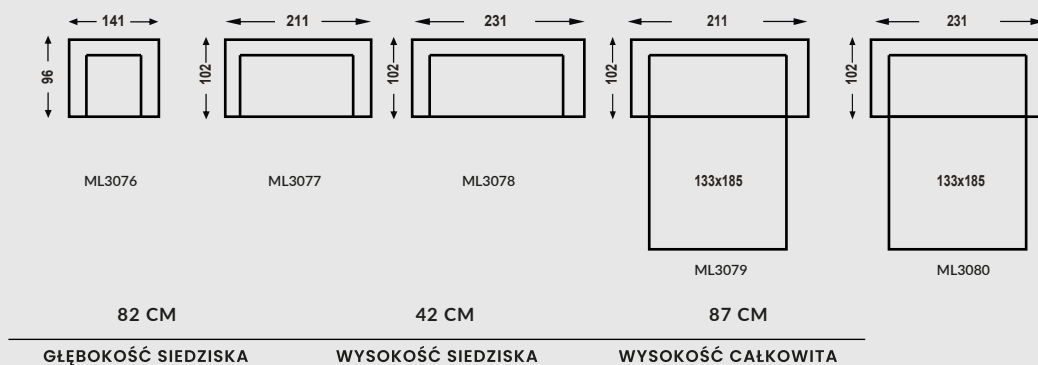

MILOO  
HOME

model:

**SORENSEN**

PRODUKT NA ZAMÓWIENIE

termin realizacji: **8-10 tygodni (+/- 2 tygodnie)**

**WYMIARY:**

**UWAGI:**

Dopuszczalna różnica w wymiarach mebli +/- 5cm