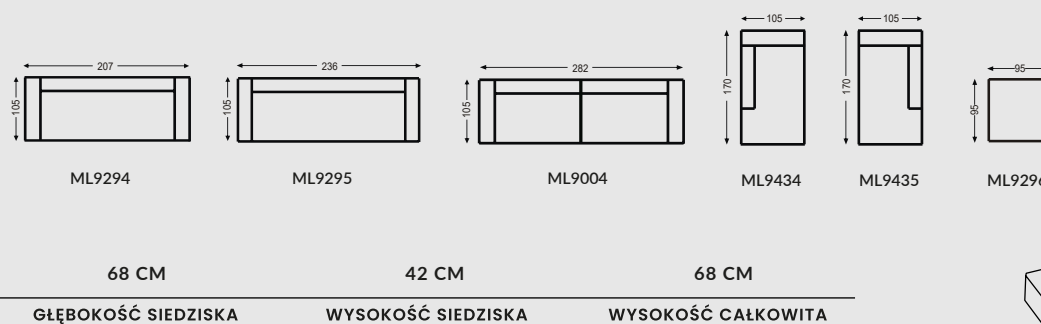

#### WYMIARY:

NOGI Z PVC (CZARNE)

#### UWAGI:

Dopuszczalna różnica w wymiarach mebli +/- 5cm

Produkt w związku z szeroką możliwością konfiguracji traktowany jest jako produkt na specjalne zamówienie (art. 38 pkt. 3 Ustawy o prawach konsumenta) i nie podlega zwrotowi.