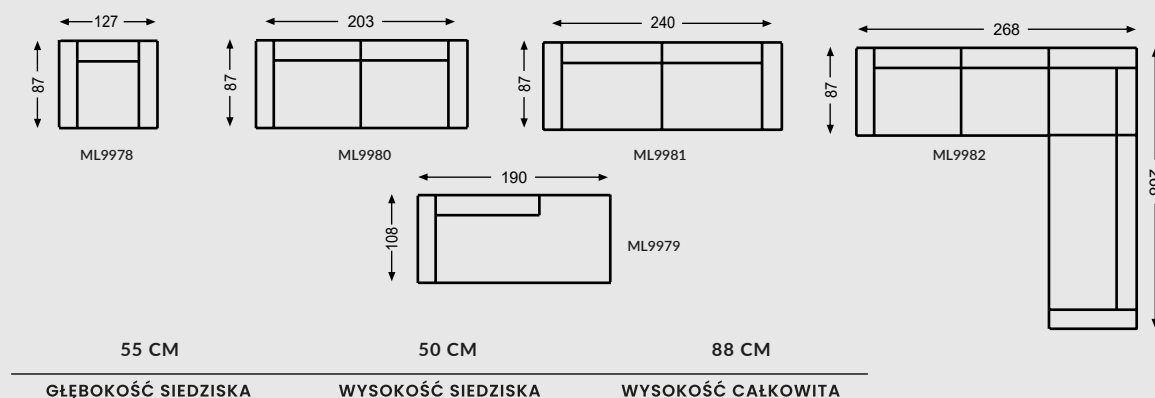

MILOO
HOME

model:
VALERIA

PRODUKT NA ZAMÓWIENIE

termin realizacji: **8-10 tygodni (+/- 2 tygodnie)**

WYMIARY:

UWAGI:

Dopuszczalna różnica w wymiarach mebli +/- 5cm

O02 D13