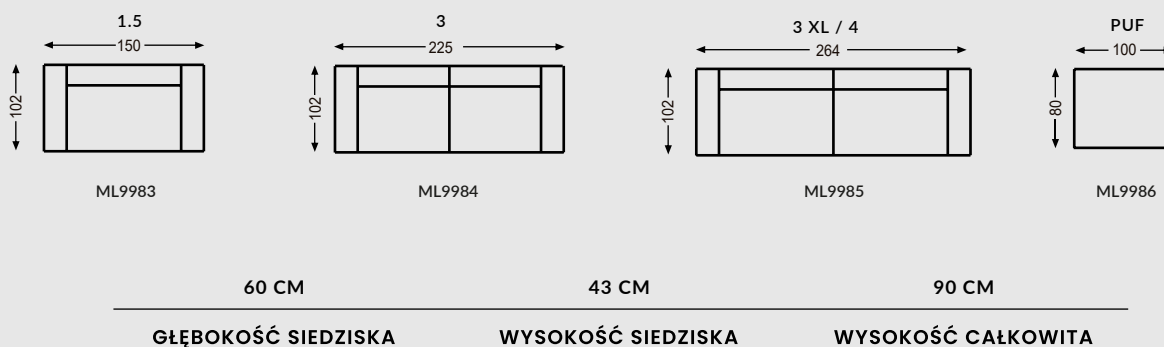

MILOO
HOME

model:

WILLY

PRODUKT NA ZAMÓWIENIE

termin realizacji: **8-10 tygodni (+/- 2 tygodnie)**

WYMIARY:

UWAGI:

Dopuszczalna różnica w wymiarach mebli +/- 5cm

2 poduszki dekoracyjne.

Ilość poduszek kopertowych zależy od rozmiaru:

- 1,5 - 4 poduszki kopertowe
- 3XL - 5 poduszek kopertowych
- 4 - 5 poduszek kopertowych

Produkt w związku z szeroką możliwością konfiguracji traktowany jest jako produkt na specjalne zamówienie (art. 38 pkt. 3 Ustawy o prawach konsumenta) i nie podlega zwrotowi.