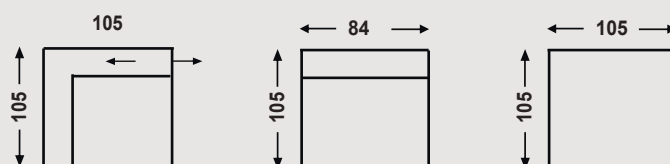

MILOO
HOME

model:

BOLTON

PRODUKT NA ZAMÓWIENIE

termin realizacji: 10-12 tygodni (+/- 2 tygodnie)

WYMIARY:

ML5090

ML5091

ML7154

83 CM

34 CM

73 CM

GŁĘBOKOŚĆ SIEDZISKA

WYSOKOŚĆ SIEDZISKA

WYSOKOŚĆ CAŁKOWITA

UWAGI: