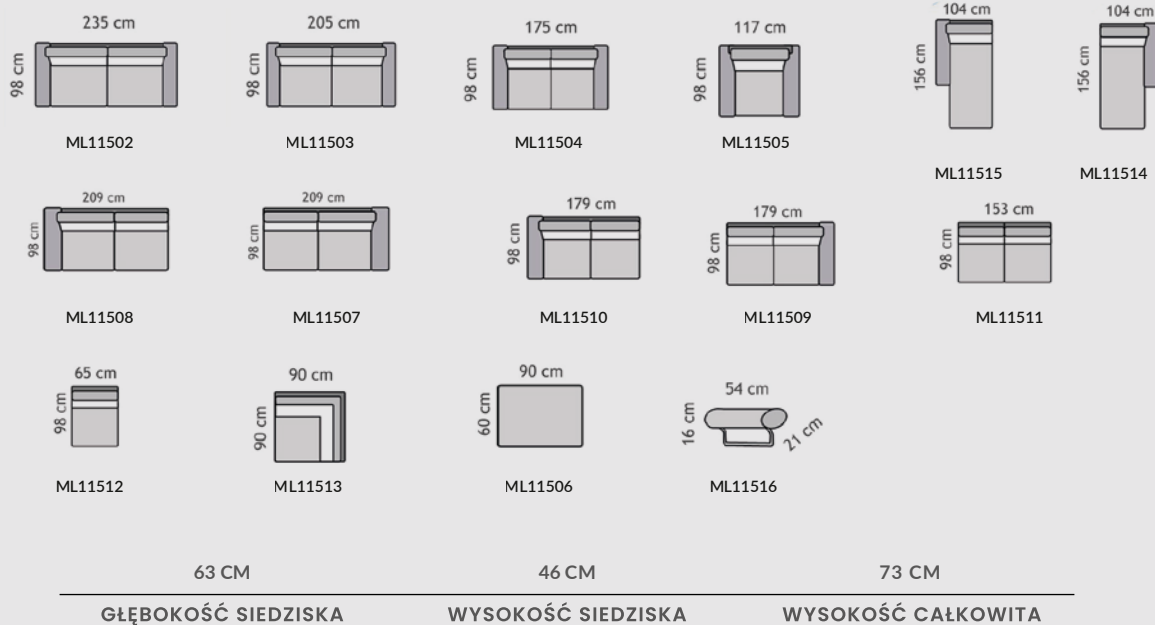

MILOO
HOME

ML11500 - sofa narożna prawa
ML11501 - sofa narożna lewa

model:

MAJIA

PRODUKT NA ZAMÓWIENIE

termin realizacji: 8-10 tygodni (+/- 2 tygodnie)

CENA:

WYMIARY:

UWAGI:

Dopuszczalna różnica w wymiarach mebli +/- 5cm

Produkt w związku z szeroką możliwością konfiguracji traktowany jest jako produkt na specjalne zamówienie (art. 38 pkt. 3 Ustawy o prawach konsumenta) i nie podlega zwrotowi.