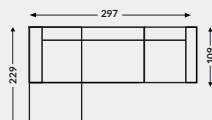

MILOO  
HOME

model:

**SHALDON**

PRODUKT NA ZAMÓWIENIE

termin realizacji: 8-10 tygodni (+/- 2 tygodnie)

**CENA:**

ML10403

ML10404

**WYMIARY:**

sofa narożna: 297/229/86cm

sofa 2,5 os.: 208/109/86cm

głębokość siedziska: 69cm

wysokość siedziska: 47cm

szerokość podłokietnika: 23cm

**UWAGI:**

Dopuszczalna różnica w wymiarach mebli +/- 5cm

**nogi:** tworzywo sztuczne

ML10405  
208/86/109 cm

ML11530  
104/86/109 cm

ML11529  
104/86/109 cm

ML11528  
104/86/109 cm

ML11527  
185/86/109 cm

ML11532  
81/86/109 cm

ML11531  
162/86/109 cm

(sofa narożna lewa)  
296/381/86 cm