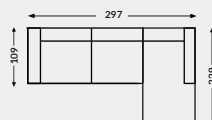

MILOO  
HOME

model:

**SHALDON**

PRODUKT NA ZAMÓWIENIE

termin realizacji: 8-10 tygodni (+/- 2 tygodnie)

**CENA:**

ML10403

ML10404

**WYMIARY:**

sofa narożna: 297/229/86cm

sofa 2,5 os.: 208/109/86cm

głębokość siedziska: 69cm

wysokość siedziska: 47cm

szerokość podłokietnika: 23cm

**UWAGI:**

Dopuszczalna różnica w wymiarach mebli +/- 5cm

**nogi:** tworzywo sztuczne

ML10405  
208/86/109 cm

ML11530  
104/86/109 cm

ML11529  
104/86/109 cm

ML11528  
104/86/109 cm

ML11527  
185/86/109 cm

ML11532  
81/86/109 cm

ML11531  
162/86/109 cm

(sofa narożna lewa)  
296/381/86 cm