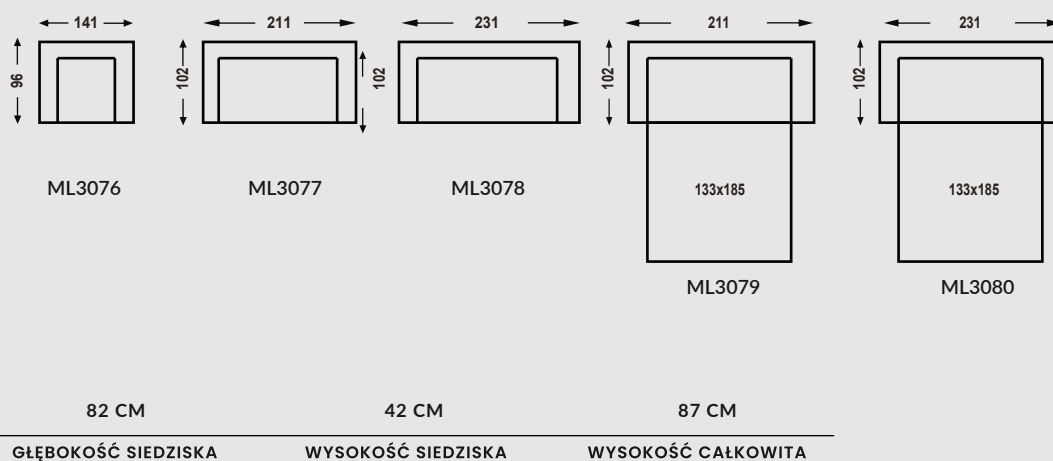

WYMIARY:

UWAGI:

Dopuszczalna różnica w wymiarach mebli +/- 5cm

**NOGI Z PVC
CZARNE**

Produkt w związku z szeroką możliwością konfiguracji traktowany jest jako produkt na specjalne zamówienie (art. 38 pkt. 3 Ustawy o prawach konsumenta) i nie podlega zwrotowi.

Wszystkie podane ceny są rekomendowanymi detalicznymi cenami w PLN (zł) i uwzględniają podatek VAT.

Zobacz więcej na:

WWW.MILOOHOME.PL