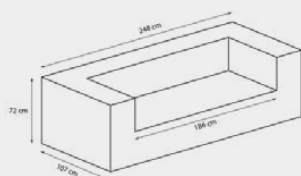

WYMIARY:

195/107/70cm
Głębokość siedziska: 79cm,
Wysokość siedziska: 44cm;
Szerokość podłokietnika: 28cm

UWAGI:

Dopuszczalna różnica w wymiarach mebli +/- 5cm

MATERIAŁY:

Pianka zimna hr (niebieska h17) oraz pianka T18
Siedzisko: Pianka T30 (niebieska) h17 cm
Oparcie: Pianka T18 h8 cm
Drewno: sosna, olch, buk – zależy od elementów.
Większość wykonana jest z sosnowego drewna pianka zimna hr (niebieska h17) oraz pianka T18