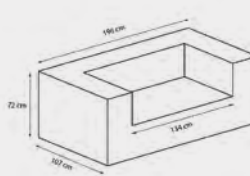

WYMIARY:

195/107/70cm
Głębokość siedziska: 79cm,
Wysokość siedziska: 44cm;
Szerokość podłokietnika: 28cm

UWAGI:

Dopuszczalna różnica w wymiarach mebli +/- 5cm

MATERIAŁY:

Pianka zimna hr (niebieska h17) oraz pianka T18
Siedzisko: Pianka T30 (niebieska) h17 cm
Oparcie: Pianka T18 h8 cm
Drewno: sosna, olch, buk – zależy od elementów.
Większość wykonana jest z sosnowego drewna pianka zimna hr (niebieska h17) oraz pianka T18