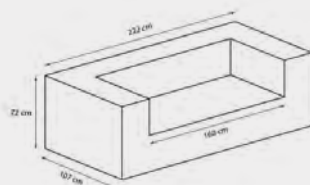

WYMIARY:

195/107/70cm
Głębokość siedziska: 79cm,
Wysokość siedziska: 44cm;
Szerokość podłokietnika: 28cm

UWAGI:

Dopuszczalna różnica w wymiarach mebli +/- 5cm

MATERIAŁY:

Pianka zimna hr (niebieska h17) oraz pianka T18
Siedzisko: Pianka T30 (niebieska) h17 cm
Oparcie: Pianka T18 h8 cm
Drewno: sosna, olch, buk – zależy od elementów.
Większość wykonana jest z sosnowego drewna pianka zimna hr (niebieska h17) oraz pianka T18