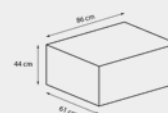

WYMIARY:

195/107/70cm
Głębokość siedziska: 79cm,
Wysokość siedziska: 44cm;
Szerokość podłokietnika: 28cm

UWAGI:

Dopuszczalna różnica w wymiarach mebli +/- 5cm

MATERIAŁY:

Pianka zimna hr (niebieska h17) oraz pianka T18
Siedzisko: Pianka T30 (niebieska) h17 cm
Oparcie: Pianka T18 h8 cm
Drewno: sosna, olch, buk – zależy od elementów.
Większość wykonana jest z sosnowego drewna pianka zimna hr (niebieska h17) oraz pianka T18