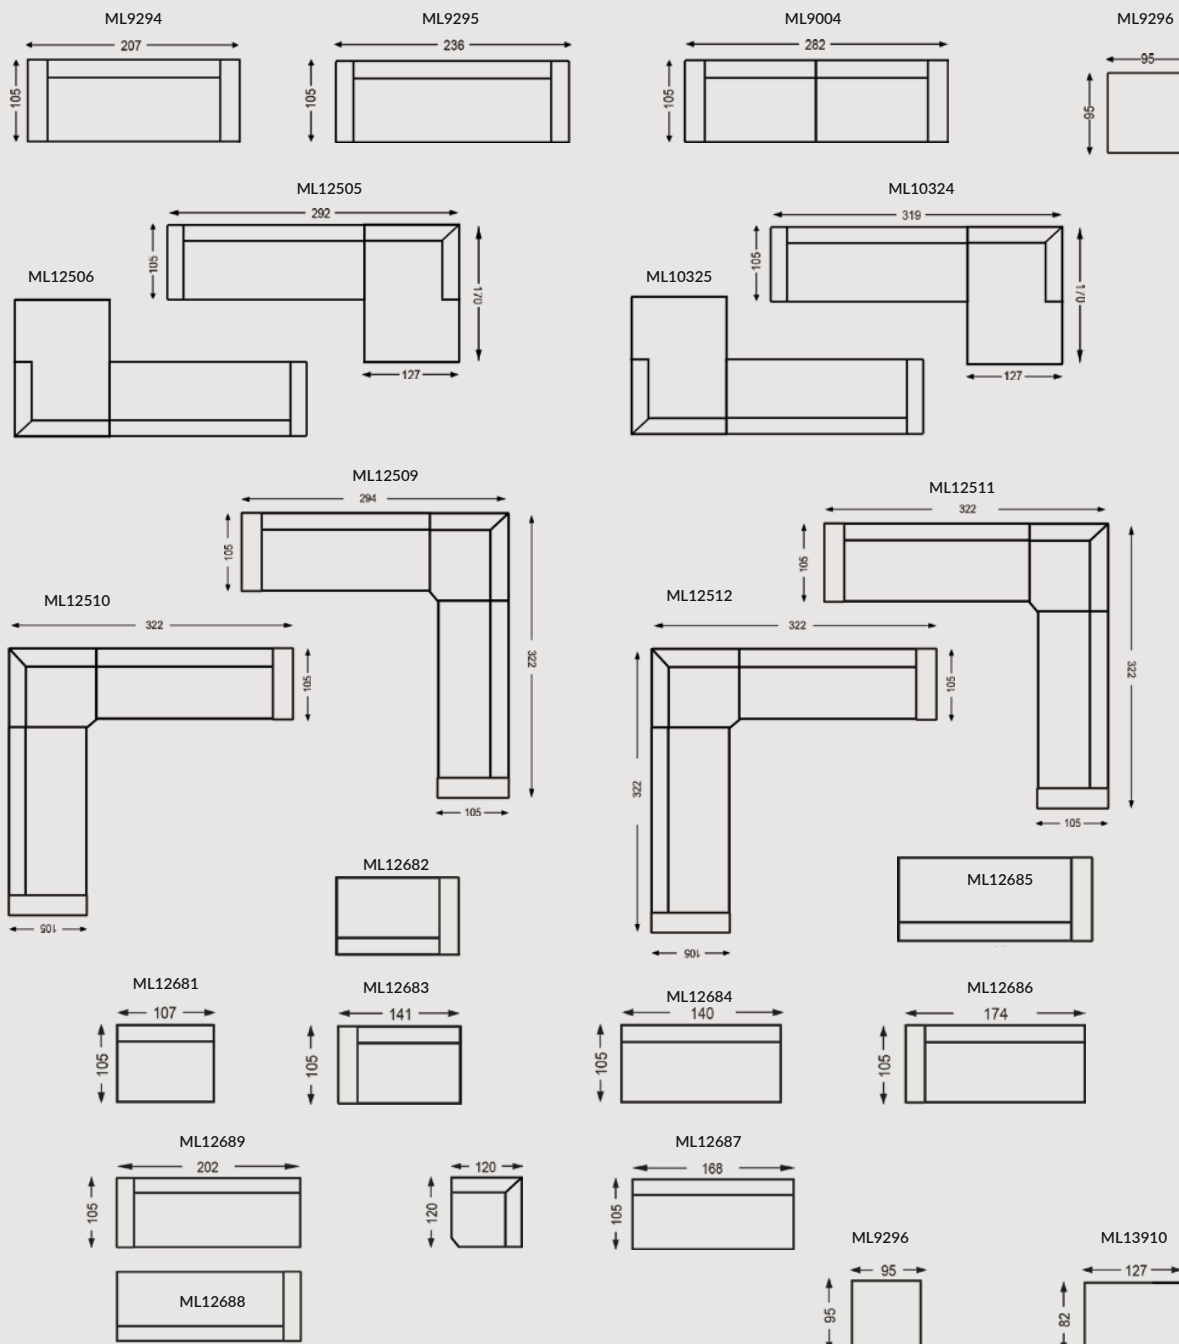

MILOO
HOME

model:

TRINA

CENA:

PRODUKT NA ZAMÓWIENIE

termin realizacji: 12-14 tygodni (+/- 2 tygodnie)

KONFIGURACJE:

68 CM

42 CM

68 CM

GLĘBOKOŚĆ SIĘDZISKA

WYSOKOŚĆ SIĘDZISKA

WYSOKOŚĆ CAŁKOWITA

NOGI Z PVC (CZARNE)

UWAGI:
Dopuszczalna różnica w wymiarach
mebli +/- 5cm

DANE TECHNICZNE