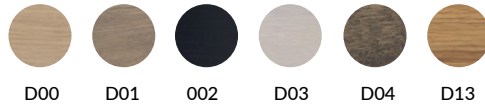

NOGI Z DREWNA

DANE TECHNICZNE

pianka
wysokoelastyczna

pianka
poliuretanowa

kulka silikonowa

sprężyna falista

perze

tkanina

WYPEŁNIENIE
SIEDZISKA

WYPEŁNIENIE
OPARCIA

REKOMENDOWANE TKANINY:

Tkanina: Spencer
Kolor: 421/03

Tkanina: Deluxe
Kolor: 450/04

POZOSTAŁE TKANINY:

GRUPA 1:

TARIM, SALVADOR

GRUPA 2:

AMARAL, ATLANTIS, BELLAGIO, BERGEN, CERRO, 798 JOCKRE, ANTES 395, YUMA 203, ZOYA 308

GRUPA 3:

ADORE 350, 755 BERG BASIC, CEDAR 487, FLASH NEW 423, FLAMINGO 498, HORIZON 442, MADRID 440, RANCH 375, RUSY 441, SEVEN 334, STAUNCH 420

GRUPA 4:

BOURBON 746, BRAID 518, CLASSIC VELVET 450, CLUB 516, DELUXE 450, ELIOT 747, FORRES 732, GLAM VELVET 514, HUGO V13, KISS 410, PERFECTO 451, SPENCER TH 421, YETI TRITON 490, VLVET 489

Produkt w związku z szeroką możliwością konfiguracji traktowany jest jako produkt na specjalne zamówienie (art. 38 pkt. 3 Ustawy o prawach konsumenta) i nie podlega zwrotowi.

Wszystkie podane ceny są rekomendowanymi detalicznymi cenami w PLN (zł) i uwzględniają podatek VAT.

Zobacz więcej na:

WWW.MILOOHOME.PL