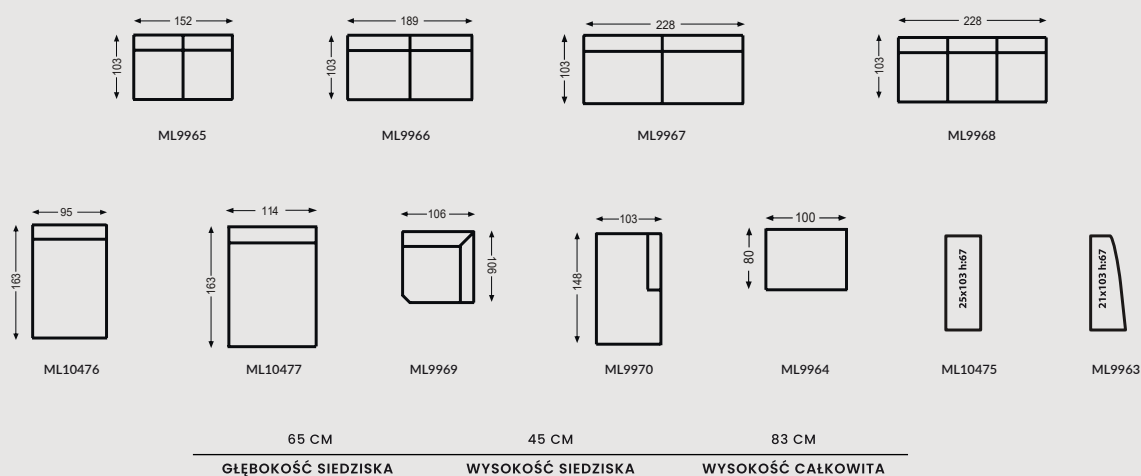

MILOO
HOME

model:

WILLEY

CENA:

PRODUKT NA ZAMÓWIENIE

termin realizacji: 12-14 tygodni (+/- 2 tygodnie)

WYMIARY:

UWAGI:

Dopuszczalna różnica w wymiarach mebli +/- 5cm

Produkt w związku z szeroką możliwością konfiguracji traktowany jest jako produkt na specjalne zamówienie (art. 38 pkt. 3 Ustawy o prawach konsumenta) i nie podlega zwrotowi.