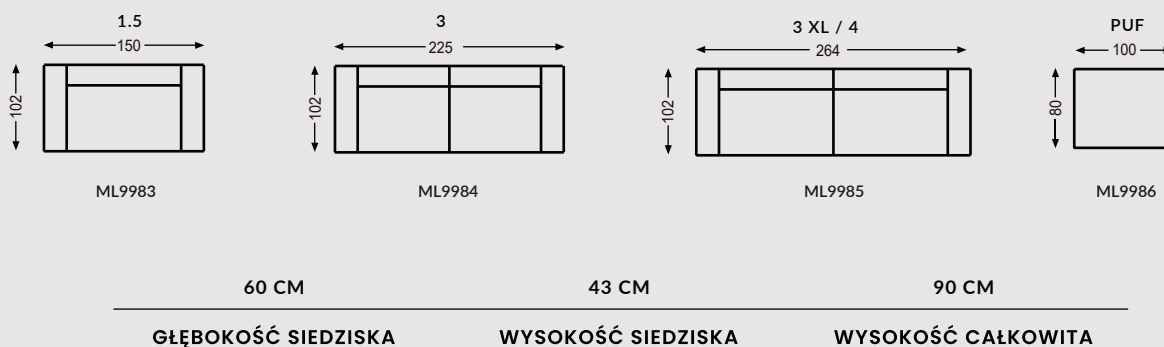

MILOO
HOME

model:

WILLY

PRODUKT NA ZAMÓWIENIE

termin realizacji: 12-14 tygodni (+/- 2 tygodnie)

WYMIARY:

UWAGI:

Dopuszczalna różnica w wymiarach mebli +/- 5cm

2 poduszki dekoracyjne.

Ilość poduszek kopertowych zależy od rozmiaru:

- 1,5 - 4 poduszki kopertowe
- 3XL - 5 poduszek kopertowych
- 4 - 5 poduszek kopertowych

Produkt w związku z szeroką możliwością konfiguracji traktowany jest jako produkt na specjalne zamówienie (art. 38 pkt. 3 Ustawy o prawach konsumenta) i nie podlega zwrotowi.