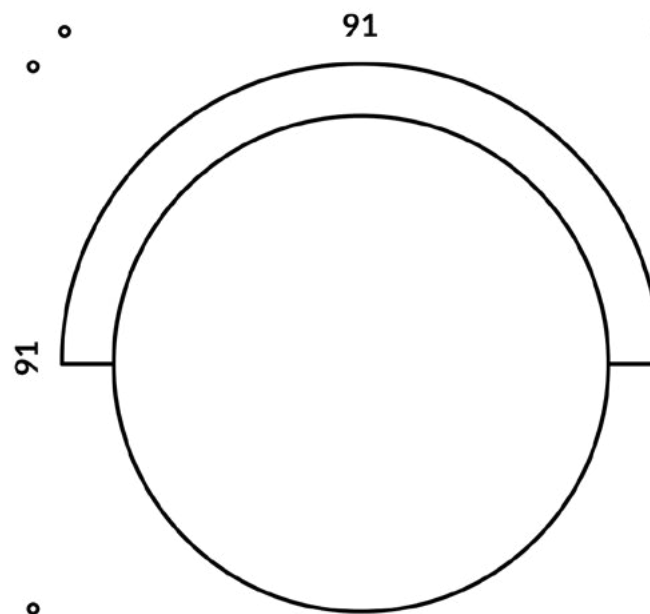

WYMIARY

1) ML11290 FOTEL, ML11291 FOTEL OBROTOWY
91x91x71,5 CM

UWAGI

DOPUSZCZALNA RÓŻNICA W WYMIARACH +/- 5 CM
TERMIN REALIZACJI: 8-10 TYGODNI (+/- 2 TYGODNIE)
KOLOR PODSTAWY: CZARNY

MATERIAŁY

NOGI: METAL

1