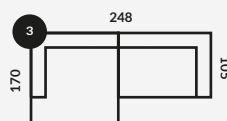

## BAY

TERMIN REALIZACJI  
8-10 TYGODNI (+/- 2 TYGODNIE)

1 / SOFA 2 OS.  
205X105X85CM  
ML17128

2 / SOFA 3 OS.  
248X105X85CM  
ML17129

3 / SOFA NAROŻNA PRAWA  
292X205/170X85CM  
ML17133

4 / SOFA NAROŻNA LEWA  
292X205/170X85CM  
ML17134

5 / PODNÓŻEK  
93X93X45cm  
ML17130

WYS. SIEDZISKA: 45 cm /  
WYS. CAŁKOWITA: 85 cm  
DOPUSZCZALNA RÓŻNICA  
W WYMIARACH MEBLI +/- 5 cm

NOGI - DREWNO

● CZARNY