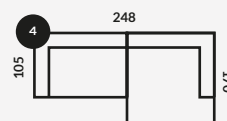

## BAY

TERMIN REALIZACJI  
8-10 TYGODNI (+/- 2 TYGODNIE)

1 / SOFA 2 OS.  
205X105X85CM  
ML17128

2 / SOFA 3 OS.  
248X105X85CM  
ML17129

3 / SOFA NAROŻNA PRAWA  
292X205/170X85CM  
ML17133

4 / SOFA NAROŻNA LEWA  
292X205/170X85CM  
ML17134

5 / PODNÓŻEK  
93X93X45cm  
ML17130

WYS. SIEDZISKA: 45 cm /  
WYS. CAŁKOWITA: 85 cm  
DOPUSZCZALNA RÓŻNICA  
W WYMIARACH MEBLI +/- 5 cm

NOGI - DREWNO

● CZARNY