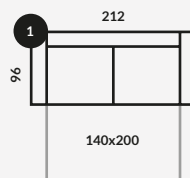

DERRY

TERMIN REALIZACJI

8-10 TYGODNI (+/- 2 TYGODNIE)

1/SOFA Z FUNKCJA SPANIA TYP DL

212X96X87CM

WYMIARY FUNKCJI SPANIA 140X200CM

ML16059

GŁĘBOKOŚĆ SIEDZISKA 57 cm /
WYSOKOŚĆ SIEDZISKA 45 cm /
WYSOKOŚĆ CAŁKOWITA 87 cm

DOPUSZCZALNA RÓŻNICA
W WYMIARACH MEBLI +/- 5 cm

**NOGI - TWORZYWO
SZTUCZNE**

WYPEŁNIENIE SIEDZISKA
WYPEŁNIENIE OPARCIA

DANE TECHNICZNE

SPRĘŻYNA
FALISTA

PIANKA
WYSOKOELASTYCZNA

SPRĘŻYNA
PROFILOWANA

TKANINA