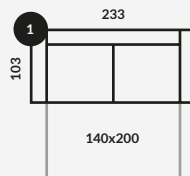

#### 1/SOFA Z FUNKCJA SPANIA TYP DL

233X103X90 CM

WYMIARY POWIERZCHNI SPANIA 140X200 CM

ML16160

Głębokość SIEDZISKA 58 cm / Wysokość SIEDZISKA 44 cm /  
WYSOKOŚĆ CAŁKOWITA 93CM

DOPUSZCZALNA RÓŻNICA W WYMIARACH MEBLI +/- 5 cm