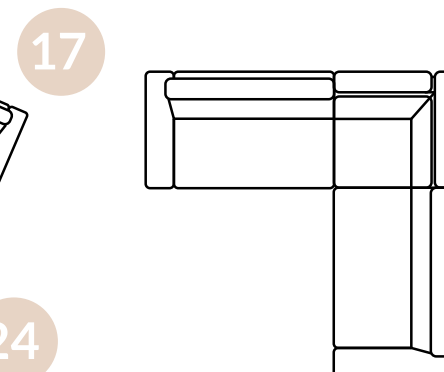

23) ML17192 / ELEMENT PRAWY 153CM

153X103X84CM

24) ML17193 / ELEMENT LEWY 153CM

153X103X84CM

25) ML17194 / ELEMENT ŚRODKOWY 100CM

100X103X84CM

26) ML17195 / ELEMENT ŚRODKOWY 200CM

200X103X84CM

27) ML17196 / ELEMENT NAROŻNY 200CM

103X103X84CM

28) ML17197 / ELEMENT ŚRODKOWY TRAPEZ

124X100X84CM

29) ML17198 / ELEMENT PRAWY

115X137X84CM

30) ML17199 / ELEMENT LEWY

115X137X84CM

31) ML17200 / ELEMENT PRAWY

155X101X84CM

32) ML17501 / ELEMENT LEWY

155X101X84CM

PRIVE ROOM MILOO HOME

POWĄZKOWSKA 44C
01-797 WARSZAWA

WWW.MILOOHOME.PL
+48 608 590 000
SKLEP@MILOOHOME.PL

Pełną ofertę Prive Room
wraz z cenami znajdziesz
tutaj