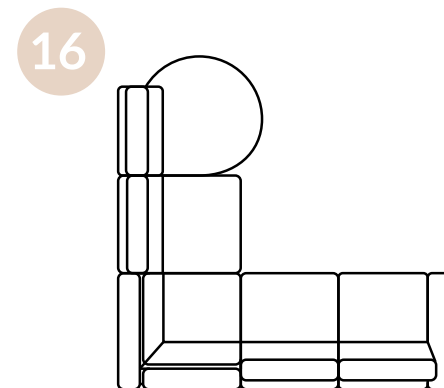

23) ML17192 / ELEMENT PRAWY 153CM

153X103X84CM

24) ML17193 / ELEMENT LEWY 153CM

153X103X84CM

25) ML17194 / ELEMENT ŚRODKOWY 100CM

100X103X84CM

26) ML17195 / ELEMENT ŚRODKOWY 200CM

200X103X84CM

27) ML17196 / ELEMENT NAROŻNY 200CM

103X103X84CM

28) ML17197 / ELEMENT ŚRODKOWY TRAPEZ

124X100X84CM

29) ML17198 / ELEMENT PRAWY

115X137X84CM

30) ML17199 / ELEMENT LEWY

115X137X84CM

31) ML17200 / ELEMENT PRAWY

155X101X84CM

32) ML17501 / ELEMENT LEWY

155X101X84CM

PRIVE ROOM MILOO HOME

POWĄZKOWSKA 44C
01-797 WARSZAWA

WWW.MILOOHOME.PL
+48 608 590 000
SKLEP@MILOOHOME.PL

Pełną ofertę Prive Room
wraz z cenami znajdziesz
tutaj