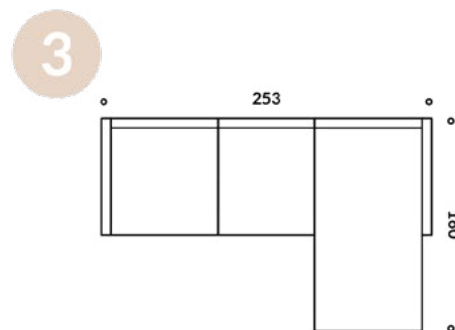

WYMIARY

1) ML15377 / SOFA NAROŻNA PRAWA
  336x256x46/86 CM
2) ML15378 / SOFA NAROŻNA LEWA
  336x256x46/86 CM
3) ML15379 / SOFA NAROŻNA PRAWA
  253x160x46/86 CM
4) ML15380 / SOFA NAROŻNA LEWA
  253x160x46/86 CM
5) ML15381 / SOFA 3 OS.
  200x98x46/86 CM
6) ML15382 / SOFA 2,5 OS.
  170x98x46/86 CM
7) ML15383 / SOFA 2 OS.
  140x98x46/86 CM
8) ML15385 / PODNÓŻEK
  90x60x46 CM

UWAGI

DOPUSZCZALNA RÓŻNICA W WYMIARACH +/- 5 CM
MODUŁY ŁĄCZONE SĄ W TZW. „KROKODYLE”,
DZIĘKI TEMU MOŻNA JE SWOBODNIE ROZDZIELAĆ
TERMIN REALIZACJI: 8-10 TYGODNI (+/- 2 TYGODNIE)
KOLOR NÓG: CZARNY

MATERIAŁY

SIEDZISKO: PIANKA POLIURETANOWA
ZAWIESZENIE: SPRĘŻYNY FALISTE
OPARCIE: PIANKA POLIURETANOWA
+ KULKA SILIKONOWA
NOGI: METAL