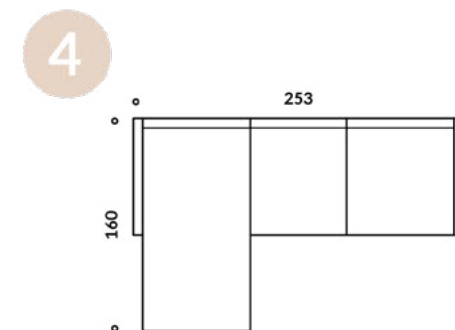

WYMIARY

1) ML15377 / SOFA NAROŻNA PRAWA
  336x256x46/86 CM
2) ML15378 / SOFA NAROŻNA LEWA
  336x256x46/86 CM
3) ML15379 / SOFA NAROŻNA PRAWA
  253x160x46/86 CM
4) ML15380 / SOFA NAROŻNA LEWA
  253x160x46/86 CM
5) ML15381 / SOFA 3 OS.
  200x98x46/86 CM
6) ML15382 / SOFA 2,5 OS.
  170x98x46/86 CM
7) ML15383 / SOFA 2 OS.
  140x98x46/86 CM
8) ML15385 / PODNÓŻEK
  90x60x46 CM

UWAGI

DOPUSZCZALNA RÓŻNICA W WYMIARACH +/- 5 CM
MODUŁY ŁĄCZONE SĄ W TZW. „KROKODYLE”,
DZIĘKI TEMU MOŻNA JE SWOBODNIE ROZDZIELAĆ
TERMIN REALIZACJI: 8-10 TYGODNI (+/- 2 TYGODNIE)
KOLOR NÓG: CZARNY

MATERIAŁY

SIEDZISKO: PIANKA POLIURETANOWA
ZAWIESZENIE: SPRĘŻYNY FALISTE
OPARCIE: PIANKA POLIURETANOWA
+ KULKA SILIKONOWA
NOGI: METAL