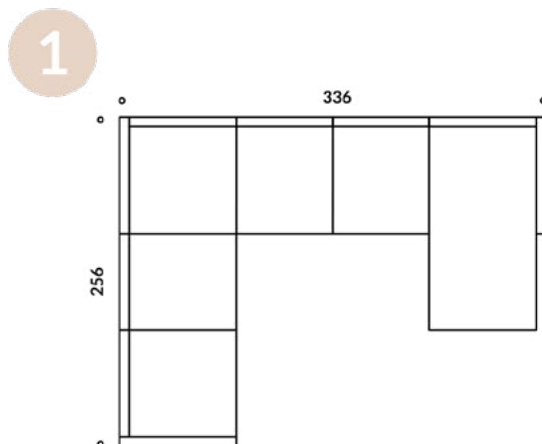

WYMIARY

1) ML15377 / SOFA NAROŻNA PRAWA
  336x256x46/86 CM
2) ML15378 / SOFA NAROŻNA LEWA
  336x256x46/86 CM
3) ML15379 / SOFA NAROŻNA PRAWA
  253x160x46/86 CM
4) ML15380 / SOFA NAROŻNA LEWA
  253x160x46/86 CM
5) ML15381 / SOFA 3 OS.
  200x98x46/86 CM
6) ML15382 / SOFA 2,5 OS.
  170x98x46/86 CM
7) ML15383 / SOFA 2 OS.
  140x98x46/86 CM
8) ML15385 / PODNÓŻEK
  90x60x46 CM

UWAGI

DOPUSZCZALNA RÓŻNICA W WYMIARACH +/- 5 CM
MODUŁY ŁĄCZONE SĄ W TZW. „KROKODYLE”,
DZIĘKI TEMU MOŻNA JE SWOBODNIE ROZDZIELAĆ
TERMIN REALIZACJI: 8-10 TYGODNI (+/- 2 TYGODNIE)
KOLOR NÓG: CZARNY

MATERIAŁY

SIEDZISKO: PIANKA POLIURETANOWA
ZAWIESZENIE: SPRĘŻYNY FALISTE
OPARCIE: PIANKA POLIURETANOWA
+ KULKA SILIKONOWA
NOGI: METAL