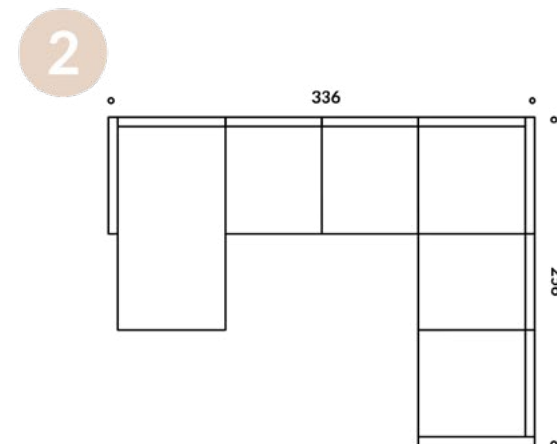

WYMIARY

1) ML15377 / SOFA NAROŻNA PRAWA
  336x256x46/86 CM
2) ML15378 / SOFA NAROŻNA LEWA
  336x256x46/86 CM
3) ML15379 / SOFA NAROŻNA PRAWA
  253x160x46/86 CM
4) ML15380 / SOFA NAROŻNA LEWA
  253x160x46/86 CM
5) ML15381 / SOFA 3 OS.
  200x98x46/86 CM
6) ML15382 / SOFA 2,5 OS.
  170x98x46/86 CM
7) ML15383 / SOFA 2 OS.
  140x98x46/86 CM
8) ML15385 / PODNÓŻEK
  90x60x46 CM

UWAGI

DOPUSZCZALNA RÓŻNICA W WYMIARACH +/- 5 CM
MODUŁY ŁĄCZONE SĄ W TZW. „KROKODYLE”,
DZIĘKI TEMU MOŻNA JE SWOBODNIE ROZDZIELAĆ
TERMIN REALIZACJI: 8-10 TYGODNI (+/- 2 TYGODNIE)
KOLOR NÓG: CZARNY

MATERIAŁY

SIEDZISKO: PIANKA POLIURETANOWA
ZAWIESZENIE: SPRĘŻYNY FALISTE
OPARCIE: PIANKA POLIURETANOWA
+ KULKA SILIKONOWA
NOGI: METAL