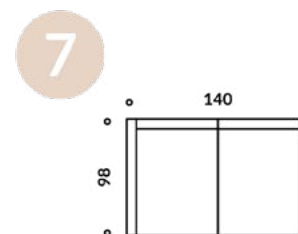

WYMIARY

1) ML15377 / SOFA NAROŻNA PRAWA
  336x256x46/86 CM
2) ML15378 / SOFA NAROŻNA LEWA
  336x256x46/86 CM
3) ML15379 / SOFA NAROŻNA PRAWA
  253x160x46/86 CM
4) ML15380 / SOFA NAROŻNA LEWA
  253x160x46/86 CM
5) ML15381 / SOFA 3 OS.
  200x98x46/86 CM
6) ML15382 / SOFA 2,5 OS.
  170x98x46/86 CM
7) ML15383 / SOFA 2 OS.
  140x98x46/86 CM
8) ML15385 / PODNÓŻEK
  90x60x46 CM

UWAGI

DOPUSZCZALNA RÓŻNICA W WYMIARACH +/- 5 CM
MODUŁY ŁĄCZONE SĄ W TZW. „KROKODYLE”,
DZIĘKI TEMU MOŻNA JE SWOBODNIE ROZDZIELAĆ
TERMIN REALIZACJI: 8-10 TYGODNI (+/- 2 TYGODNIE)
KOLOR NÓG: CZARNY

MATERIAŁY

SIEDZISKO: PIANKA POLIURETANOWA
ZAWIESZENIE: SPRĘŻYNY FALISTE
OPARCIE: PIANKA POLIURETANOWA
+ KULKA SILIKONOWA
NOGI: METAL