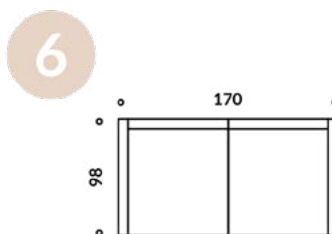

WYMIARY

1) ML15377 / SOFA NAROŻNA PRAWA
  336x256x46/86 CM
2) ML15378 / SOFA NAROŻNA LEWA
  336x256x46/86 CM
3) ML15379 / SOFA NAROŻNA PRAWA
  253x160x46/86 CM
4) ML15380 / SOFA NAROŻNA LEWA
  253x160x46/86 CM
5) ML15381 / SOFA 3 OS.
  200x98x46/86 CM
6) ML15382 / SOFA 2,5 OS.
  170x98x46/86 CM
7) ML15383 / SOFA 2 OS.
  140x98x46/86 CM
8) ML15385 / PODNÓŻEK
  90x60x46 CM

UWAGI

DOPUSZCZALNA RÓŻNICA W WYMIARACH +/- 5 CM
MODUŁY ŁĄCZONE SĄ W TZW. „KROKODYLE”,
DZIĘKI TEMU MOŻNA JE SWOBODNIE ROZDZIELAĆ
TERMIN REALIZACJI: 8-10 TYGODNI (+/- 2 TYGODNIE)
KOLOR NÓG: CZARNY

MATERIAŁY

SIEDZISKO: PIANKA POLIURETANOWA
ZAWIESZENIE: SPRĘŻYNY FALISTE
OPARCIE: PIANKA POLIURETANOWA
+ KULKA SILIKONOWA
NOGI: METAL