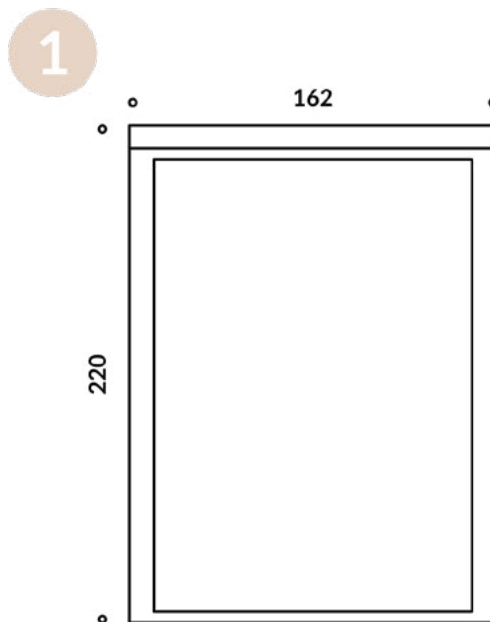

WYMIARY

1) ML15712 / RAMA ŁÓŻKA Z POJEMNIKIEM
  NA POŚCIEL DO MATERACA 140X200CM
  162x220x130 CM
  WYSOKOŚĆ BAZY 33 CM
2) ML14978 / RAMA ŁÓŻKA Z POJEMNIKIEM
  NA POŚCIEL DO MATERACA 160X200CM
  182x220x130 CM
  WYSOKOŚĆ BAZY 33 CM
3) ML15713 / RAMA ŁÓŻKA Z POJEMNIKIEM
  NA POŚCIEL DO MATERACA 180X200CM
  202x220x130 CM
  WYSOKOŚĆ BAZY 33 CM
4) ML15714 / RAMA ŁÓŻKA Z POJEMNIKIEM
  NA POŚCIEL DO MATERACA 200X200CM
  222x220x130 CM
  WYSOKOŚĆ BAZY 33 CM

UWAGI

DOPUSZCZALNA RÓŻNICA W WYMIARACH +/- 5 CM
TERMIN REALIZACJI: 8-10 TYGODNI (+/- 2 TYGODNIE)
KOLOR NÓG: CZARNY

MATERIAŁY

BAZA: DREWNO + MDF + PŁYTA MEBLOWA
+ PIANKA TAPICERSKA

ZAGŁÓWEK: PŁYTA MEBLOWA
+ PIANKA TAPICERSKA

NOGI: DREWNO