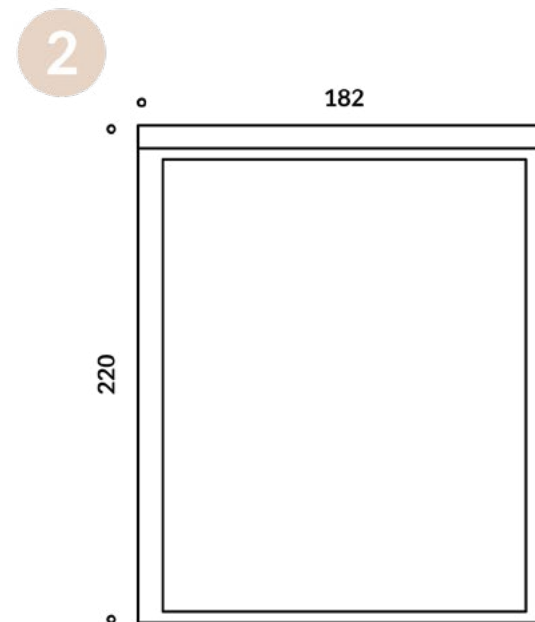

WYMIARY

1) ML15712 / RAMA ŁÓŻKA Z POJEMNIKIEM
  NA POŚCIEL DO MATERACA 140X200CM
  162x220x130 CM
  WYSOKOŚĆ BAZY 33 CM
2) ML14978 / RAMA ŁÓŻKA Z POJEMNIKIEM
  NA POŚCIEL DO MATERACA 160X200CM
  182x220x130 CM
  WYSOKOŚĆ BAZY 33 CM
3) ML15713 / RAMA ŁÓŻKA Z POJEMNIKIEM
  NA POŚCIEL DO MATERACA 180X200CM
  202x220x130 CM
  WYSOKOŚĆ BAZY 33 CM
4) ML15714 / RAMA ŁÓŻKA Z POJEMNIKIEM
  NA POŚCIEL DO MATERACA 200X200CM
  222x220x130 CM
  WYSOKOŚĆ BAZY 33 CM

UWAGI

DOPUSZCZALNA RÓŻNICA W WYMIARACH +/- 5 CM
TERMIN REALIZACJI: 8-10 TYGODNI (+/- 2 TYGODNIE)
KOLOR NÓG: CZARNY

MATERIAŁY

BAZA: DREWNO + MDF + PŁYTA MEBLOWA
+ PIANKA TAPICERSKA

ZAGŁÓWEK: PŁYTA MEBLOWA
+ PIANKA TAPICERSKA

NOGI: DREWNO