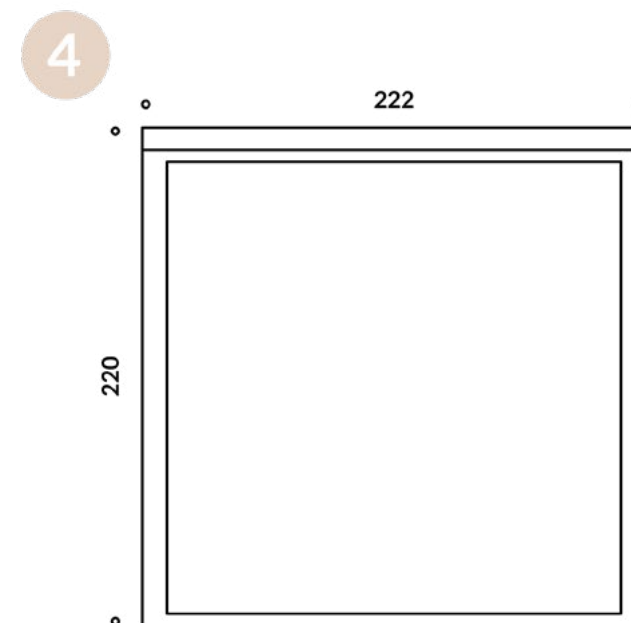

WYMIARY

1) ML15712 / RAMA ŁÓŻKA Z POJEMNIKIEM
  NA POŚCIEL DO MATERACA 140X200CM
  162x220x130 CM
  WYSOKOŚĆ BAZY 33 CM
2) ML14978 / RAMA ŁÓŻKA Z POJEMNIKIEM
  NA POŚCIEL DO MATERACA 160X200CM
  182x220x130 CM
  WYSOKOŚĆ BAZY 33 CM
3) ML15713 / RAMA ŁÓŻKA Z POJEMNIKIEM
  NA POŚCIEL DO MATERACA 180X200CM
  202x220x130 CM
  WYSOKOŚĆ BAZY 33 CM
4) ML15714 / RAMA ŁÓŻKA Z POJEMNIKIEM
  NA POŚCIEL DO MATERACA 200X200CM
  222x220x130 CM
  WYSOKOŚĆ BAZY 33 CM

UWAGI

DOPUSZCZALNA RÓŻNICA W WYMIARACH +/- 5 CM
TERMIN REALIZACJI: 8-10 TYGODNI (+/- 2 TYGODNIE)
KOLOR NÓG: CZARNY

MATERIAŁY

BAZA: DREWNO + MDF + PŁYTA MEBLOWA
+ PIANKA TAPICERSKA

ZAGŁÓWEK: PŁYTA MEBLOWA
+ PIANKA TAPICERSKA

NOGI: DREWNO