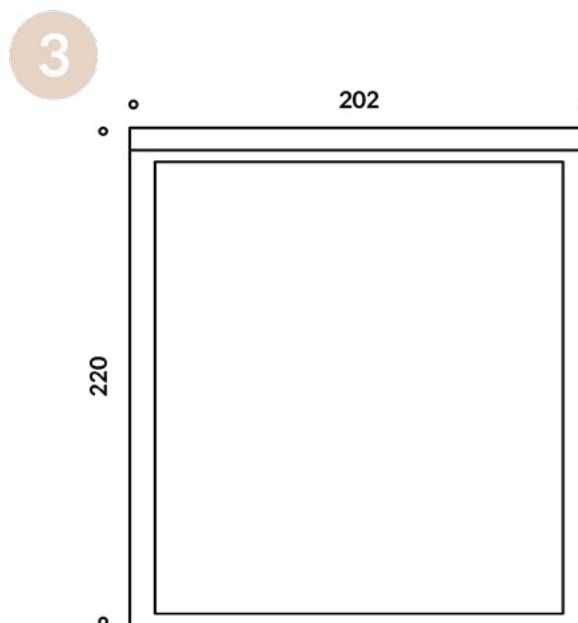

WYMIARY

1) ML15712 / RAMA ŁÓŻKA Z POJEMNIKIEM
  NA POŚCIEL DO MATERACA 140X200CM
  162x220x130 CM
  WYSOKOŚĆ BAZY 33 CM
2) ML14978 / RAMA ŁÓŻKA Z POJEMNIKIEM
  NA POŚCIEL DO MATERACA 160X200CM
  182x220x130 CM
  WYSOKOŚĆ BAZY 33 CM
3) ML15713 / RAMA ŁÓŻKA Z POJEMNIKIEM
  NA POŚCIEL DO MATERACA 180X200CM
  202x220x130 CM
  WYSOKOŚĆ BAZY 33 CM
4) ML15714 / RAMA ŁÓŻKA Z POJEMNIKIEM
  NA POŚCIEL DO MATERACA 200X200CM
  222x220x130 CM
  WYSOKOŚĆ BAZY 33 CM

UWAGI

DOPUSZCZALNA RÓŻNICA W WYMIARACH +/- 5 CM
TERMIN REALIZACJI: 8-10 TYGODNI (+/- 2 TYGODNIE)
KOLOR NÓG: CZARNY

MATERIAŁY

BAZA: DREWNO + MDF + PŁYTA MEBLOWA
+ PIANKA TAPICERSKA

ZAGŁÓWEK: PŁYTA MEBLOWA
+ PIANKA TAPICERSKA

NOGI: DREWNO