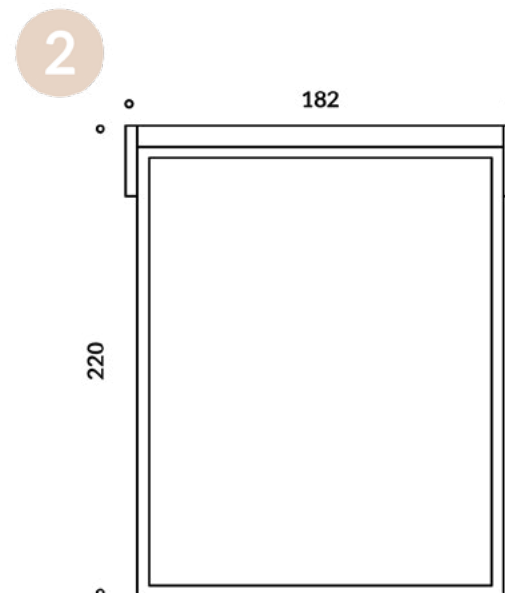

WYMIARY

1) ML15712 / RAMA ŁÓŻKA Z POJEMNIKIEM
  NA POŚCIEL DO MATERACA 140x200 CM
  162x220x130 CM
  WYSOKOŚĆ BAZY 33 CM
2) ML14978 / RAMA ŁÓŻKA Z POJEMNIKIEM
  NA POŚCIEL DO MATERACA 160x200 CM
  182x220x130 CM
  WYSOKOŚĆ BAZY 33 CM
3) ML15713 / RAMA ŁÓŻKA Z POJEMNIKIEM
  NA POŚCIEL DO MATERACA 180x200 CM
  202x220x130 CM
  WYSOKOŚĆ BAZY 33 CM
4) ML15714 / RAMA ŁÓŻKA Z POJEMNIKIEM
  NA POŚCIEL DO MATERACA 200x200 CM
  222x220x130 CM
  WYSOKOŚĆ BAZY 33 CM

UWAGI

DOPUSZCZALNA RÓŻNICA W WYMIARACH +/- 5 CM
TERMIN REALIZACJI: 8-10 TYGODNI (+/- 2 TYGODNIE)
KOLOR NÓG: CZARNY

MATERIAŁY

BAZA: DREWNO + MDF + PŁYTA MEBLOWA
+ PIANKA TAPICERSKA

ZAGŁÓWEK: PŁYTA MEBLOWA
+ PIANKA TAPICERSKA

NOGI: DREWNO