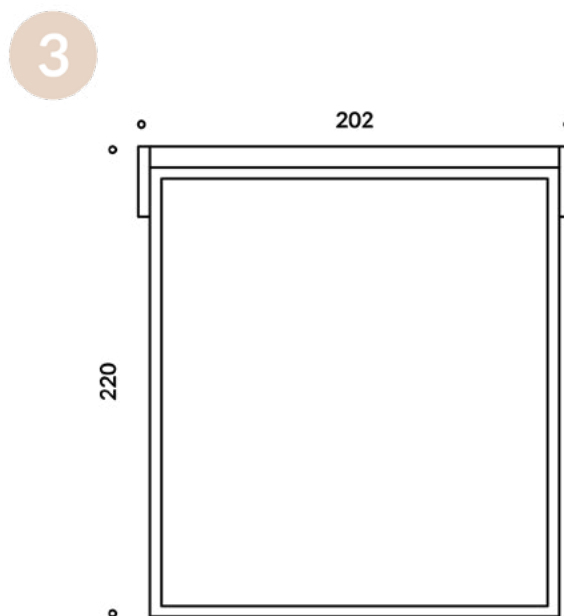

WYMIARY

1) ML15712 / RAMA ŁÓŻKA Z POJEMNIKIEM
  NA POŚCIEL DO MATERACA 140x200 CM
  162x220x130 CM
  WYSOKOŚĆ BAZY 33 CM
2) ML14978 / RAMA ŁÓŻKA Z POJEMNIKIEM
  NA POŚCIEL DO MATERACA 160x200 CM
  182x220x130 CM
  WYSOKOŚĆ BAZY 33 CM
3) ML15713 / RAMA ŁÓŻKA Z POJEMNIKIEM
  NA POŚCIEL DO MATERACA 180x200 CM
  202x220x130 CM
  WYSOKOŚĆ BAZY 33 CM
4) ML15714 / RAMA ŁÓŻKA Z POJEMNIKIEM
  NA POŚCIEL DO MATERACA 200x200 CM
  222x220x130 CM
  WYSOKOŚĆ BAZY 33 CM

UWAGI

DOPUSZCZALNA RÓŻNICA W WYMIARACH +/- 5 CM
TERMIN REALIZACJI: 8-10 TYGODNI (+/- 2 TYGODNIE)
KOLOR NÓG: CZARNY

MATERIAŁY

BAZA: DREWNO + MDF + PŁYTA MEBLOWA
+ PIANKA TAPICERSKA

ZAGŁÓWEK: PŁYTA MEBLOWA
+ PIANKA TAPICERSKA

NOGI: DREWNO