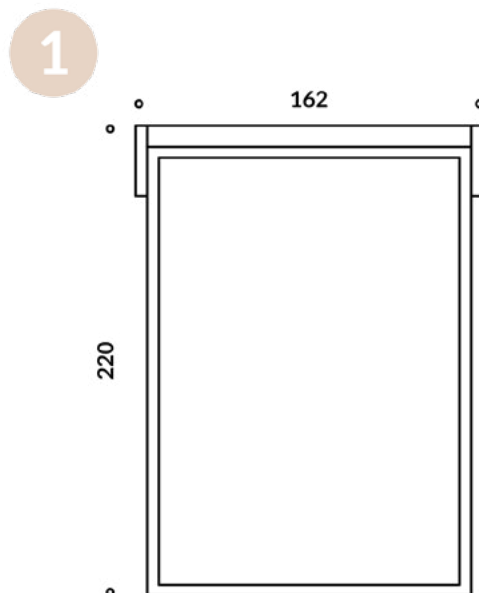

WYMIARY

1) ML15712 / RAMA ŁÓŻKA Z POJEMNIKIEM
  NA POŚCIEL DO MATERACA 140x200 CM
  162x220x130 CM
  WYSOKOŚĆ BAZY 33 CM
2) ML14978 / RAMA ŁÓŻKA Z POJEMNIKIEM
  NA POŚCIEL DO MATERACA 160x200 CM
  182x220x130 CM
  WYSOKOŚĆ BAZY 33 CM
3) ML15713 / RAMA ŁÓŻKA Z POJEMNIKIEM
  NA POŚCIEL DO MATERACA 180x200 CM
  202x220x130 CM
  WYSOKOŚĆ BAZY 33 CM
4) ML15714 / RAMA ŁÓŻKA Z POJEMNIKIEM
  NA POŚCIEL DO MATERACA 200x200 CM
  222x220x130 CM
  WYSOKOŚĆ BAZY 33 CM

UWAGI

DOPUSZCZALNA RÓŻNICA W WYMIARACH +/- 5 CM
TERMIN REALIZACJI: 8-10 TYGODNI (+/- 2 TYGODNIE)
KOLOR NÓG: CZARNY

MATERIAŁY

BAZA: DREWNO + MDF + PŁYTA MEBLOWA
+ PIANKA TAPICERSKA

ZAGŁÓWEK: PŁYTA MEBLOWA
+ PIANKA TAPICERSKA

NOGI: DREWNO