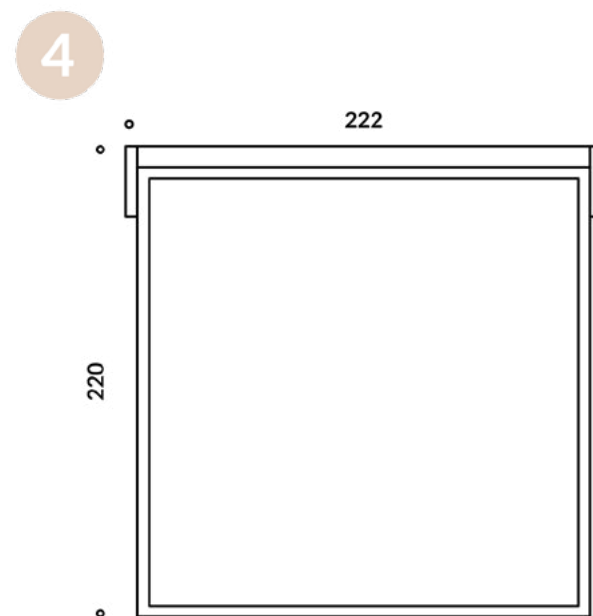

WYMIARY

1) ML15712 / RAMA ŁÓŻKA Z POJEMNIKIEM
  NA POŚCIEL DO MATERACA 140x200 CM
  162x220x130 CM
  WYSOKOŚĆ BAZY 33 CM
2) ML14978 / RAMA ŁÓŻKA Z POJEMNIKIEM
  NA POŚCIEL DO MATERACA 160x200 CM
  182x220x130 CM
  WYSOKOŚĆ BAZY 33 CM
3) ML15713 / RAMA ŁÓŻKA Z POJEMNIKIEM
  NA POŚCIEL DO MATERACA 180x200 CM
  202x220x130 CM
  WYSOKOŚĆ BAZY 33 CM
4) ML15714 / RAMA ŁÓŻKA Z POJEMNIKIEM
  NA POŚCIEL DO MATERACA 200x200 CM
  222x220x130 CM
  WYSOKOŚĆ BAZY 33 CM

UWAGI

DOPUSZCZALNA RÓŻNICA W WYMIARACH +/- 5 CM
TERMIN REALIZACJI: 8-10 TYGODNI (+/- 2 TYGODNIE)
KOLOR NÓG: CZARNY

MATERIAŁY

BAZA: DREWNO + MDF + PŁYTA MEBLOWA
+ PIANKA TAPICERSKA

ZAGŁÓWEK: PŁYTA MEBLOWA
+ PIANKA TAPICERSKA

NOGI: DREWNO