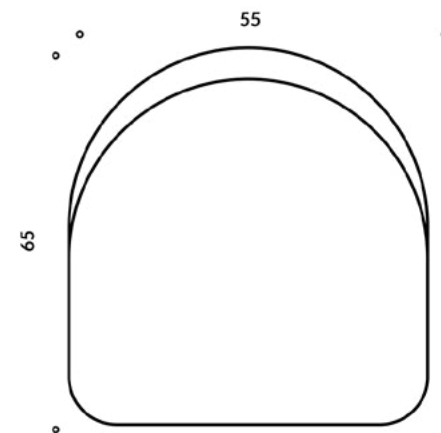

WYMIARY

1) ML17110 / KRZESŁO OBIADOWE Z AUTOPOWROTEM
55X65X86CM

2) ML11584 / KRZESŁO OBIADOWE NOGI BUKOWE
55X65X86CM

3) ML11585 / KRZESŁO OBIADOWE NOGI DĘBOWE
55X65X86CM

UWAGI

DOPUSZCZALNA RÓŻNICA W WYMIARACH +/- 5 CM
TERMIN REALIZACJI: 8-12 TYGODNI (+/- 2 TYGODNIE)

MATERIAŁY

WYKOŃCZENIE NÓG: MATAŁ, DĄB ML13533,
ML13439, BUK ML13531, ML13532

1

2

3