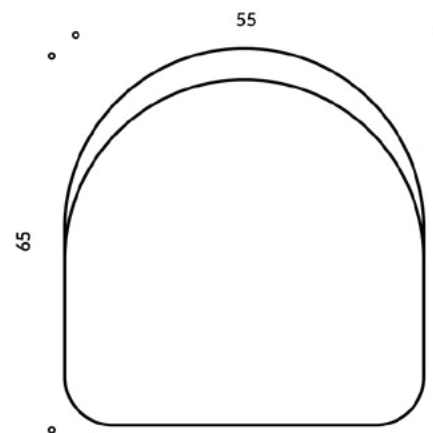

WYMIARY

1) ML17110 / KRZESŁO OBIADOWE Z AUTOPOWROTEM
55X65X86CM

2) ML11584 / KRZESŁO OBIADOWE NOGI BUKOWE
55X65X86CM

3) ML11585 / KRZESŁO OBIADOWE NOGI DĘBOWE
55X65X86CM

UWAGI

DOPUSZCZALNA RÓŻNICA W WYMIARACH +/- 5 CM
TERMIN REALIZACJI: 8-12 TYGODNI (+/- 2 TYGODNIE)

MATERIAŁY

WYKOŃCZENIE NÓG: MATAŁ, DĄB ML13533,
ML13439, BUK ML13531, ML13532

1

2

3