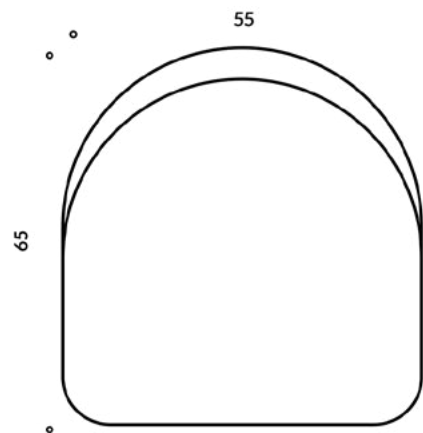

WYMIARY

1) ML17110 / KRZESŁO OBIADOWE Z AUTOPOWROTEM
55X65X86CM

2) ML11584 / KRZESŁO OBIADOWE NOGI BUKOWE
55X65X86CM

3) ML11585 / KRZESŁO OBIADOWE NOGI DĘBOWE
55X65X86CM

UWAGI

DOPUSZCZALNA RÓŻNICA W WYMIARACH +/- 5 CM
TERMIN REALIZACJI: 8-12 TYGODNI (+/- 2 TYGODNIE)

MATERIAŁY

WYKOŃCZENIE NÓG: MATAŁ, DĄB ML13533,
ML13439, BUK ML13531, ML13532

1