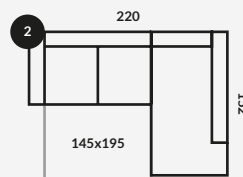

FRANG

TERMIN REALIZACJI

8-10 TYGODNI (+/- 2 TYGODNIE)

1/SOFA Z FUNKCJA SPANIA TYP DL

245X105X80CM

POWIERZCHNIA SPANIA 145X195CM

ML16057

2/FRANG SOFA NAROŻNA PRAWA Z FUNKCJA SPANIA TYP DL

220X152X80CM

POWIERZCHNIA SPANIA 145X195CM

ML17126

3/SOFA NAROŻNA LEWA Z FUNKCJA SPANIA TYP DL

220X152X80CM

POWIERZCHNIA SPANIA 145X195CM

ML17127

WYS. SIĘDZISKA: 50 cm / WYS. CAŁKOWITA: 80 cm

DOPUSZCZALNA RÓŻNICA W WYMIARACH MEBLI +/- 5 cm

DANE TECHNICZNE

KULKA
SILIKONOWA

SPRĘŻYNA
FALISTA

TKANINA

**NOGI - TWORZYWO
SZTUCZNE**

WYPEŁNIENIE SIĘDZISKA
WYPEŁNIENIE OPARCIA

TKANINY