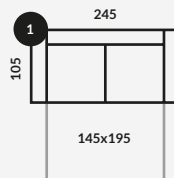

FRANG

TERMIN REALIZACJI

8-10 TYGODNI (+/- 2 TYGODNIE)

1/SOFA Z FUNKCJA SPANIA TYP DL

245X105X80CM

POWIERZCHNIA SPANIA 145X195CM

ML16057

2/FRANG SOFA NAROŻNA PRAWA Z FUNKCJA SPANIA TYP DL

220X152X80CM

POWIERZCHNIA SPANIA 145X195CM

ML17126

3/SOFA NAROŻNA LEWA Z FUNKCJA SPANIA TYP DL

220X152X80CM

POWIERZCHNIA SPANIA 145X195CM

ML17127

WYS. SIĘDZISKA: 50 cm / WYS. CAŁKOWITA: 80 cm

DOPUSZCZALNA RÓŻNICA W WYMIARACH MEBLI +/- 5 cm

DANE TECHNICZNE

KULKA
SILIKONOWA

SPRĘŻYNA
FALISTA

TKANINA

**NOGI - TWORZYWO
SZTUCZNE**

WYPEŁNIENIE SIĘDZISKA
WYPEŁNIENIE OPARCIA

TKANINY