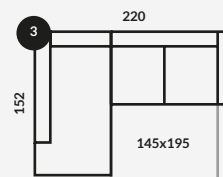

FRANG

TERMIN REALIZACJI

8-10 TYGODNI (+/- 2 TYGODNIE)

1/SOFA Z FUNKCJA SPANIA TYP DL

245X105X80CM

POWIERZCHNIA SPANIA 145X195CM

ML16057

2/FRANG SOFA NAROŻNA PRAWA Z FUNKCJA SPANIA TYP DL

220X152X80CM

POWIERZCHNIA SPANIA 145X195CM

ML17126

3/SOFA NAROŻNA LEWA Z FUNKCJA SPANIA TYP DL

220X152X80CM

POWIERZCHNIA SPANIA 145X195CM

ML17127

WYS. SIĘDZISKA: 50 cm / WYS. CAŁKOWITA: 80 cm

DOPUSZCZALNA RÓŻNICA W WYMIARACH MEBLI +/- 5 cm

DANE TECHNICZNE

KULKA
SILIKONOWA

SPRĘŻYNA
FALISTA

TKANINA

**NOGI - TWORZYWO
SZTUCZNE**

WYPEŁNIENIE SIĘDZISKA
WYPEŁNIENIE OPARCIA

TKANINY