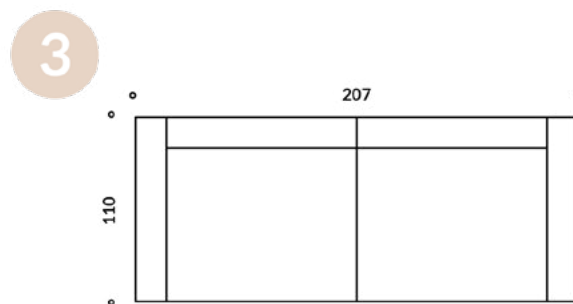

WYMIARY

1) ML16052 / SOFA NAROŻNA PRAWA

292x110/285x95 CM

2) ML17116 / SOFA LEWA

292x110/285x95 CM

3) ML17117 / SOFA 4-OSOBOWA LEWA

207x110x95 CM

4) ML17118 / PODNÓŻEK

85x55x48 CM

UWAGI

DOPUSZCZALNA RÓŻNICA W WYMIARACH +/- 5 CM

MODUŁY ŁĄCZONE SĄ W TZW. „KROKODYLE”,

DZIĘKI TEMU MOŻNA JE SWOBODNIE ROZDZIELAĆ

TERMIN REALIZACJI: 8-10 TYGODNI (+/- 2 TYGODNIE)

KOLOR NÓG: CZARNY

MATERIAŁY

SIEDZISKO: PIANKA POLIURETANOWA + WATOLINA

ZAWIESZENIE: SPRĘŻYNY FALISTE

OPARCIE: WŁÓKNA SILIKONOWA + WATOLINA

NOGI: METAL

TAŚMA DO WYBORU: 108,127,142,158,223,280