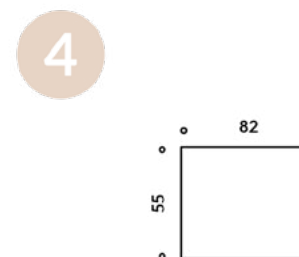

WYMIARY

1) ML16052 / SOFA NAROŻNA PRAWA

292x110/285x95 CM

2) ML17116 / SOFA LEWA

292x110/285x95 CM

3) ML17117 / SOFA 4-OSOBOWA LEWA

207x110x95 CM

4) ML17118 / PODNÓŻEK

85x55x48 CM

UWAGI

DOPUSZCZALNA RÓŻNICA W WYMIARACH +/- 5 CM

MODUŁY ŁĄCZONE SĄ W TZW. „KROKODYLE”,

DZIĘKI TEMU MOŻNA JE SWOBODNIE ROZDZIELAĆ

TERMIN REALIZACJI: 8-10 TYGODNI (+/- 2 TYGODNIE)

KOLOR NÓG: CZARNY

MATERIAŁY

SIEDZISKO: PIANKA POLIURETANOWA + WATOLINA

ZAWIESZENIE: SPRĘŻYNY FALISTE

OPARCIE: WŁÓKNA SILIKONOWA + WATOLINA

NOGI: METAL

TAŚMA DO WYBORU: 108,127,142,158,223,280