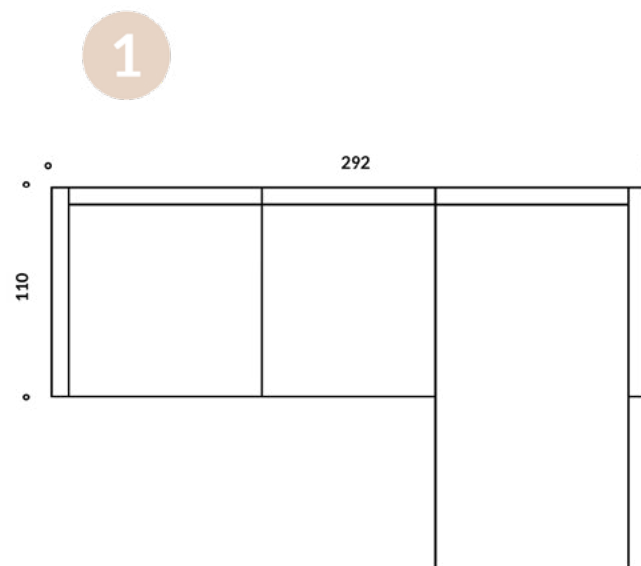

WYMIARY

1) ML16052 / SOFA NAROŻNA PRAWA

292x110/285x95 CM

2) ML17116 / SOFA LEWA

292x110/285x95 CM

3) ML17117 / SOFA 4-OSOBOWA LEWA

207x110x95 CM

4) ML17118 / PODNÓŻEK

85x55x48 CM

UWAGI

DOPUSZCZALNA RÓŻNICA W WYMIARACH +/- 5 CM

MODUŁY ŁĄCZONE SĄ W TZW. „KROKODYLE”,

DZIĘKI TEMU MOŻNA JE SWOBODNIE ROZDZIELAĆ

TERMIN REALIZACJI: 8-10 TYGODNI (+/- 2 TYGODNIE)

KOLOR NÓG: CZARNY

MATERIAŁY

SIEDZISKO: PIANKA POLIURETANOWA + WATOLINA

ZAWIESZENIE: SPRĘŻYNY FALISTE

OPARCIE: WŁÓKNA SILIKONOWA + WATOLINA

NOGI: METAL

TAŚMA DO WYBORU: 108,127,142,158,223,280