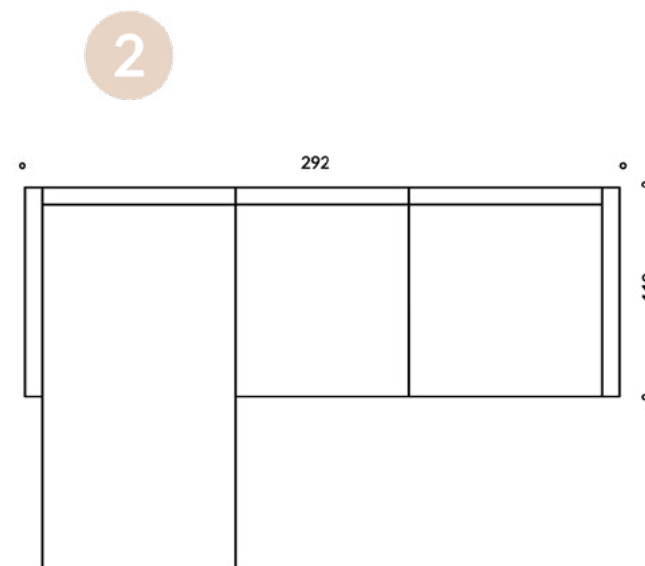

WYMIARY

1) ML16052 / SOFA NAROŻNA PRAWA

292x110/285x95 CM

2) ML17116 / SOFA LEWA

292x110/285x95 CM

3) ML17117 / SOFA 4-OSOBOWA LEWA

207x110x95 CM

4) ML17118 / PODNÓŻEK

85x55x48 CM

UWAGI

DOPUSZCZALNA RÓŻNICA W WYMIARACH +/- 5 CM

MODUŁY ŁĄCZONE SĄ W TZW. „KROKODYLE”,

DZIĘKI TEMU MOŻNA JE SWOBODNIE ROZDZIELAĆ

TERMIN REALIZACJI: 8-10 TYGODNI (+/- 2 TYGODNIE)

KOLOR NÓG: CZARNY

MATERIAŁY

SIEDZISKO: PIANKA POLIURETANOWA + WATOLINA

ZAWIESZENIE: SPRĘŻYNY FALISTE

OPARCIE: WŁÓKNA SILIKONOWA + WATOLINA

NOGI: METAL

TAŚMA DO WYBORU: 108,127,142,158,223,280