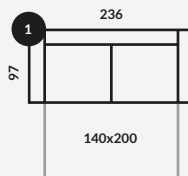

KENSA

TERMIN REALIZACJI

8-10 TYGODNI (+/- 2 TYGODNIE)

1/SOFA Z FUNKCJA SPANIA TYP DL

236X97X93CM

WYMIARY POWIERZCHNI SPANIA 140X200CM

ML16151

DOPUSZCZALNA RÓŻNICA
W WYMIARACH MEBLI +/- 5 cm