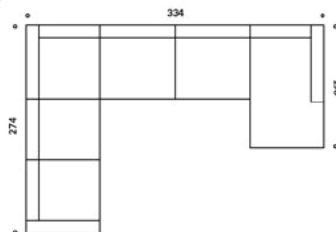

WYMIARY

1) ML16180 / SOFA NAROŻNA PRAWA
  334X156/274X86
2) ML17117 / SOFA NAROŻNA LEWA
  334X156/274X86
3) ML17118 / SOFA NAROŻNA PRAWA
  311X98/219X86
4) ML17119 / SOFA NAROŻNA LEWA
  311X98/219X86
5) ML17120 / SOFA NAROŻNA PRAWA
  281X98/219X86
6) ML17121 / SOFA NAROŻNA LEWA
  281X98/219X86
7) ML17122 / SOFA 3 OSOBOWA
  235X98X86
8) ML17123 / SOFA 2,5 OSOBOWA
  205X98X86
9) ML17124 / SOFA 2 OSOBOWA
  175X98X86
10) ML17125 / PODNÓŻEK
  90X60X46

UWAGI

DOPUSZCZALNA RÓŻNICA W WYMIARACH +/- 5 CM
MODUŁY ŁĄCZONE SĄ W TZW. „KROKODYLE”,
DZIĘKI TEMU MOŻNA JE SWOBODNIE ROZDZIELAĆ
TERMIN REALIZACJI: 10-12 TYGODNI (+/- 2 TYGODNIE)
KOLOR NÓG: CZARNY

MATERIAŁY

SIEDZISKO: PIANKA POLIURETANOWA
ZAWIESZENIE: SPRĘŻYNY FALISTE
OPARCIE: PIANKA POLIURETANOWA
+ KULKA SILIKONOWA
NOGI: METAL

1