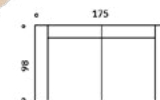

WYMIARY

1) ML16180 / SOFA NAROŻNA PRAWA
  334X156/274X86
2) ML17117 / SOFA NAROŻNA LEWA
  334X156/274X86
3) ML17118 / SOFA NAROŻNA PRAWA
  311X98/219X86
4) ML17119 / SOFA NAROŻNA LEWA
  311X98/219X86
5) ML17120 / SOFA NAROŻNA PRAWA
  281X98/219X86
6) ML17121 / SOFA NAROŻNA LEWA
  281X98/219X86
7) ML17122 / SOFA 3 OSOBOWA
  235X98X86
8) ML17123 / SOFA 2,5 OSOBOWA
  205X98X86
9) ML17124 / SOFA 2 OSOBOWA
  175X98X86
10) ML17125 / PODNÓŻEK
  90X60X46

UWAGI

DOPUSZCZALNA RÓŻNICA W WYMIARACH +/- 5 CM
MODUŁY ŁĄCZONE SĄ W TZW. „KROKODYLE”,
DZIĘKI TEMU MOŻNA JE SWOBODNIE ROZDZIELAĆ
TERMIN REALIZACJI: 10-12 TYGODNI (+/- 2 TYGODNIE)
KOLOR NÓG: CZARNY

MATERIAŁY

SIEDZISKO: PIANKA POLIURETANOWA
ZAWIESZENIE: SPRĘŻYNY FALISTE
OPARCIE: PIANKA POLIURETANOWA
+ KULKA SILIKONOWA
NOGI: METAL

1

2

3

4

5

6

7

8

9

10