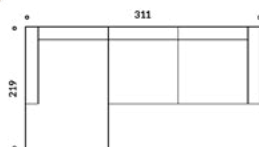

WYMIARY

1) ML16180 / SOFA NAROŻNA PRAWA
  334X156/274X86
2) ML17117 / SOFA NAROŻNA LEWA
  334X156/274X86
3) ML17118 / SOFA NAROŻNA PRAWA
  311X98/219X86
4) ML17119 / SOFA NAROŻNA LEWA
  311X98/219X86
5) ML17120 / SOFA NAROŻNA PRAWA
  281X98/219X86
6) ML17121 / SOFA NAROŻNA LEWA
  281X98/219X86
7) ML17122 / SOFA 3 OSOBOWA
  235X98X86
8) ML17123 / SOFA 2,5 OSOBOWA
  205X98X86
9) ML17124 / SOFA 2 OSOBOWA
  175X98X86
10) ML17125 / PODNÓŻEK
  90X60X46

UWAGI

DOPUSZCZALNA RÓŻNICA W WYMIARACH +/- 5 CM
MODUŁY ŁĄCZONE SĄ W TZW. „KROKODYLE”,
DZIĘKI TEMU MOŻNA JE SWOBODNIE ROZDZIELAĆ
TERMIN REALIZACJI: 10-12 TYGODNI (+/- 2 TYGODNIE)
KOLOR NÓG: CZARNY

MATERIAŁY

SIEDZISKO: PIANKA POLIURETANOWA
ZAWIESZENIE: SPRĘŻYNY FALISTE
OPARCIE: PIANKA POLIURETANOWA
+ KULKA SILIKONOWA
NOGI: METAL

1

2

3

4

5

6

7

8

9

10