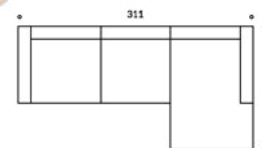

SIEDZISKO: PIANKA POLIURETANOWA
ZAWIESZENIE: SPRĘŻYNY FALISTE
OPARCIE: PIANKA POLIURETANOWA
+ KULKA SILIKONOWA
NOGI: METAL

1

2

3

4

5

6

7