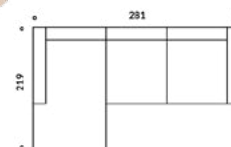

WYMIARY

1) ML16180 / SOFA NAROŻNA PRAWA
  334X156/274X86
2) ML17117 / SOFA NAROŻNA LEWA
  334X156/274X86
3) ML17118 / SOFA NAROŻNA PRAWA
  311X98/219X86
4) ML17119 / SOFA NAROŻNA LEWA
  311X98/219X86
5) ML17120 / SOFA NAROŻNA PRAWA
  281X98/219X86
6) ML17121 / SOFA NAROŻNA LEWA
  281X98/219X86
7) ML17122 / SOFA 3 OSOBOWA
  235X98X86
8) ML17123 / SOFA 2,5 OSOBOWA
  205X98X86
9) ML17124 / SOFA 2 OSOBOWA
  175X98X86
10) ML17125 / PODNÓŻEK
  90X60X46

UWAGI

DOPUSZCZALNA RÓŻNICA W WYMIARACH +/- 5 CM
MODUŁY ŁĄCZONE SĄ W TZW. „KROKODYLE”,
DZIĘKI TEMU MOŻNA JE SWOBODNIE ROZDZIELAĆ
TERMIN REALIZACJI: 10-12 TYGODNI (+/- 2 TYGODNIE)
KOLOR NÓG: CZARNY

MATERIAŁY

SIEDZISKO: PIANKA POLIURETANOWA
ZAWIESZENIE: SPRĘŻYNY FALISTE
OPARCIE: PIANKA POLIURETANOWA
+ KULKA SILIKONOWA
NOGI: METAL

1

2

3

4

5

6

7

8

9

10