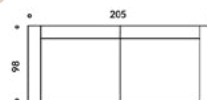

WYMIARY

1) ML16180 / SOFA NAROŻNA PRAWA
  334X156/274X86
2) ML17117 / SOFA NAROŻNA LEWA
  334X156/274X86
3) ML17118 / SOFA NAROŻNA PRAWA
  311X98/219X86
4) ML17119 / SOFA NAROŻNA LEWA
  311X98/219X86
5) ML17120 / SOFA NAROŻNA PRAWA
  281X98/219X86
6) ML17121 / SOFA NAROŻNA LEWA
  281X98/219X86
7) ML17122 / SOFA 3 OSOBOWA
  235X98X86
8) ML17123 / SOFA 2,5 OSOBOWA
  205X98X86
9) ML17124 / SOFA 2 OSOBOWA
  175X98X86
10) ML17125 / PODNÓŻEK
  90X60X46

UWAGI

DOPUSZCZALNA RÓŻNICA W WYMIARACH +/- 5 CM
MODUŁY ŁĄCZONE SĄ W TZW. „KROKODYLE”,
DZIĘKI TEMU MOŻNA JE SWOBODNIE ROZDZIELAĆ
TERMIN REALIZACJI: 10-12 TYGODNI (+/- 2 TYGODNIE)
KOLOR NÓG: CZARNY

MATERIAŁY

SIEDZISKO: PIANKA POLIURETANOWA
ZAWIESZENIE: SPRĘŻYNY FALISTE
OPARCIE: PIANKA POLIURETANOWA
+ KULKA SILIKONOWA
NOGI: METAL

1

2

3

4

5

6

7

8

9

10