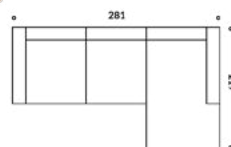

UWAGI

DOPUSZCZALNA RÓŻNICA W WYMIARACH +/- 5 CM
MODUŁY ŁĄCZONE SĄ W TZW. „KROKODYLE”,
DZIĘKI TEMU MOŻNA JE SWOBODNIE ROZDZIELAĆ
TERMIN REALIZACJI: 10-12 TYGODNI (+/- 2 TYGODNIE)
KOLOR NÓG: CZARNY

MATERIAŁY

SIEDZISKO: PIANKA POLIURETANOWA
ZAWIESZENIE: SPRĘŻYNY FALISTE
OPARCIE: PIANKA POLIURETANOWA
+ KULKA SILIKONOWA
NOGI: METAL

1

2

3

4

5

6

7