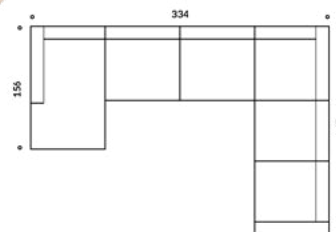

WYMIARY

1) ML16180 / SOFA NAROŻNA PRAWA
  334X156/274X86
2) ML17117 / SOFA NAROŻNA LEWA
  334X156/274X86
3) ML17118 / SOFA NAROŻNA PRAWA
  311X98/219X86
4) ML17119 / SOFA NAROŻNA LEWA
  311X98/219X86
5) ML17120 / SOFA NAROŻNA PRAWA
  281X98/219X86
6) ML17121 / SOFA NAROŻNA LEWA
  281X98/219X86
7) ML17122 / SOFA 3 OSOBOWA
  235X98X86
8) ML17123 / SOFA 2,5 OSOBOWA
  205X98X86
9) ML17124 / SOFA 2 OSOBOWA
  175X98X86
10) ML17125 / PODNÓŻEK
  90X60X46

UWAGI

DOPUSZCZALNA RÓŻNICA W WYMIARACH +/- 5 CM
MODUŁY ŁĄCZONE SĄ W TZW. „KROKODYLE”,
DZIĘKI TEMU MOŻNA JE SWOBODNIE ROZDZIELAĆ
TERMIN REALIZACJI: 10-12 TYGODNI (+/- 2 TYGODNIE)
KOLOR NÓG: CZARNY

MATERIAŁY

SIEDZISKO: PIANKA POLIURETANOWA
ZAWIESZENIE: SPRĘŻYNY FALISTE
OPARCIE: PIANKA POLIURETANOWA
+ KULKA SILIKONOWA
NOGI: METAL

1

2

3

4

5

6

7

8

9

10