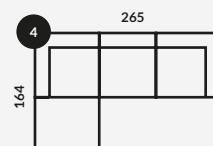

## LORIE

TERMIN REALIZACJI  
8-10 TYGODNI (+/- 2 TYGODNIE)

**1/ SOFA 2 OSOBOWA**  
163X96X87cm  
ML10406

**2/ SOFA 2,5 OSOBOWA**  
193X96X87cm  
ML10407

**3/ SOFA 3 OSOBOWA**  
223X96X87cm  
ML10408

**4/ SOFA LONGCHAIR  
LEWOSTRONNA**  
265X164X87cm  
ML10051

**5/ SOFA LONGCHAIR  
PRAWOSTRONNA**  
265X164X87cm  
ML13751

**6/ FOTEL**  
101X96X87cm  
ML11523

**7/ PODNÓŻEK**  
86X64X46cm  
ML11524

GL. SIEDZISKA: 60 cm / WYS. SIEDZISKA: 46 cm /  
WYS. CAŁKOWITA: 87 cm

DOPUSZCZALNA RÓŻNICA  
W WYMIARACH MEBLI +/- 5 cm