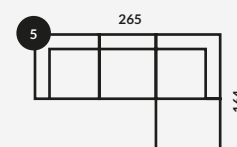

## LORIE

TERMIN REALIZACJI  
8-10 TYGODNI (+/- 2 TYGODNIE)

**1/ SOFA 2 OSOBOWA**  
163X96X87cm  
ML10406

**2/ SOFA 2,5 OSOBOWA**  
193X96X87cm  
ML10407

**3/ SOFA 3 OSOBOWA**  
223X96X87cm  
ML10408

**4/ SOFA LONGCHAIR  
LEWOSTRONNA**  
265X164X87cm  
ML10051

**5/ SOFA LONGCHAIR  
PRAWOSTRONNA**  
265X164X87cm  
ML13751

**6/ FOTEL**  
101X96X87cm  
ML11523

**7/ PODNÓŻEK**  
86X64X46cm  
ML11524

GL. SIEDZISKA: 60 cm / WYS. SIEDZISKA: 46 cm /  
WYS. CAŁKOWITA: 87 cm

DOPUSZCZALNA RÓŻNICA  
W WYMIARACH MEBLI +/- 5 cm