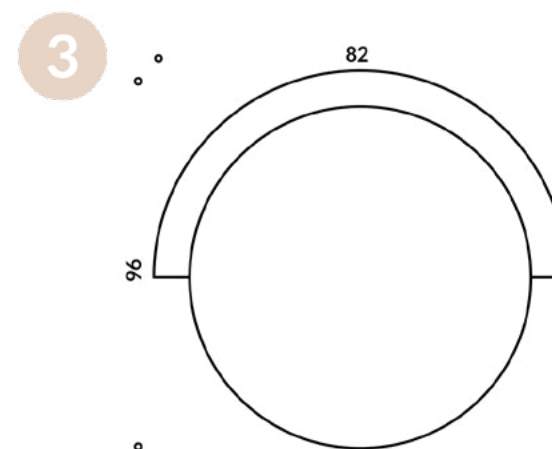

Love Seat

WYMIARY

- 1) ML14545 FOTEL + PODNÓŻEK
67x81x79CM + 66x66x45
- 2) ML15760 FOTEL
67x81x85 CM
- 3) ML15760 FOTEL
82x96x85 CM
- 4) ML15760 PODNÓŻEK
66x66x45 CM
- 5) ML15763 PODNÓŻEK
81x81x45 CM

UWAGI

DOPUSZCZALNA RÓŻNICA W WYMIARACH +/- 5 CM
TERMIN REALIZACJI: 8-10 TYGODNI (+/- 2 TYGODNIE)

MATERIAŁY

SIEDZISKO: PASY TAPICERSKIE + PIANKA
POLIURETANOWA
OPARCIE: PIANKA POLIURETANOWA
+ KULKA SILIKONOWA
METALOWA PODSTAWA OBROTOWA