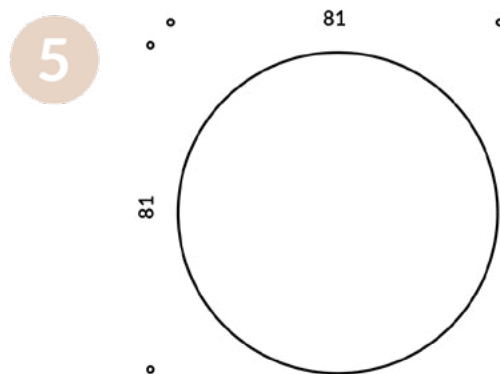

WYMIARY

1) ML14545 FOTEL + PODNÓŻEK
  67x81x79CM + 66x66x45
2) ML15760 FOTEL
  67x81x85 CM
3) ML15760 FOTEL
  82x96x85 CM
4) ML15760 PODNÓŻEK
  66x66x45 CM
5) ML15763 PODNÓŻEK
  81x81x45 CM

UWAGI

DOPUSZCZALNA RÓŻNICA W WYMIARACH +/- 5 CM
TERMIN REALIZACJI: 8-10 TYGODNI (+/- 2 TYGODNIE)

MATERIAŁY

SIEDZISKO: PASY TAPICERSKIE + PIANKA
POLIURETANOWA
OPARCIE: PIANKA POLIURETANOWA
+ KULKA SILIKONOWA
METALOWA PODSTAWA OBROTOWA