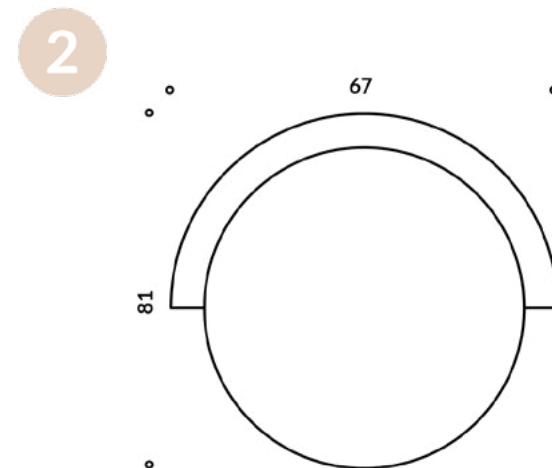

Love Seat

WYMIARY

- 1) ML14545 FOTEL + PODNÓŻEK
67x81x79CM + 66x66x45
- 2) ML15760 FOTEL
67x81x85 CM
- 3) ML15760 FOTEL
82x96x85 CM
- 4) ML15760 PODNÓŻEK
66x66x45 CM
- 5) ML15763 PODNÓŻEK
81x81x45 CM

UWAGI

DOPUSZCZALNA RÓŻNICA W WYMIARACH +/- 5 CM
TERMIN REALIZACJI: 8-10 TYGODNI (+/- 2 TYGODNIE)

MATERIAŁY

SIEDZISKO: PASY TAPICERSKIE + PIANKA
POLIURETANOWA
OPARCIE: PIANKA POLIURETANOWA
+ KULKA SILIKONOWA
METALOWA PODSTAWA OBROTOWA