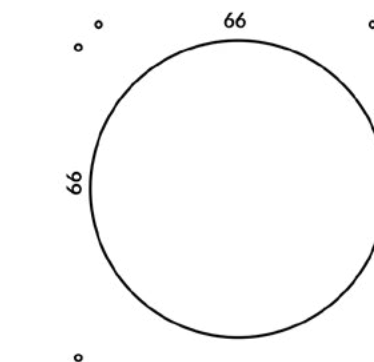

WYMIARY

1) ML14545 FOTEL + PODNÓŻEK
  67x81x79CM + 66x66x45
2) ML15760 FOTEL
  67x81x85 CM
3) ML15760 FOTEL
  82x96x85 CM
4) ML15760 PODNÓŻEK
  66x66x45 CM
5) ML15763 PODNÓŻEK
  81x81x45 CM

UWAGI

DOPUSZCZALNA RÓŻNICA W WYMIARACH +/- 5 CM
TERMIN REALIZACJI: 8-10 TYGODNI (+/- 2 TYGODNIE)

MATERIAŁY

SIEDZISKO: PASY TAPICERSKIE + PIANKA
POLIURETANOWA
OPARCIE: PIANKA POLIURETANOWA
+ KULKA SILIKONOWA
METALOWA PODSTAWA OBROTOWA