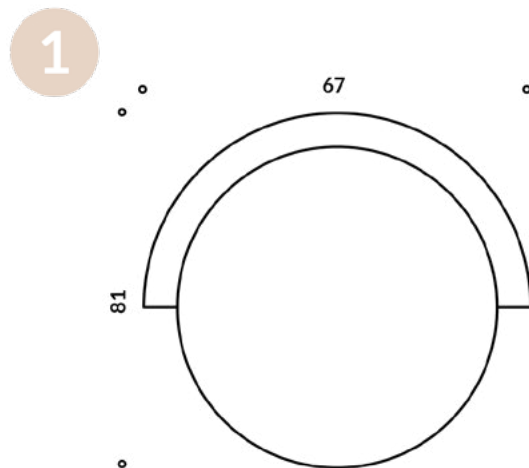

Love Seat

WYMIARY

- 1) ML14545 FOTEL + PODNÓŻEK
67x81x79CM + 66x66x45
- 2) ML15760 FOTEL
67x81x85 CM
- 3) ML15760 FOTEL
82x96x85 CM
- 4) ML15760 PODNÓŻEK
66x66x45 CM
- 5) ML15763 PODNÓŻEK
81x81x45 CM

UWAGI

DOPUSZCZALNA RÓŻNICA W WYMIARACH +/- 5 CM
TERMIN REALIZACJI: 8-10 TYGODNI (+/- 2 TYGODNIE)

MATERIAŁY

SIEDZISKO: PASY TAPICERSKIE + PIANKA
POLIURETANOWA
OPARCIE: PIANKA POLIURETANOWA
+ KULKA SILIKONOWA
METALOWA PODSTAWA OBROTOWA