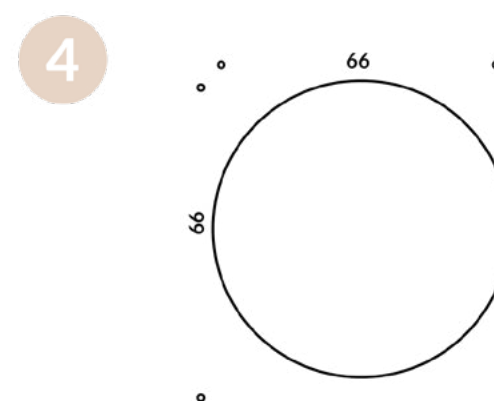

Love Seat

WYMIARY

- 1) ML14545 FOTEL + PODNÓŻEK
67x81x79CM + 66x66x45
- 2) ML15760 FOTEL
67x81x85 CM
- 3) ML15760 FOTEL
82x96x85 CM
- 4) ML15760 PODNÓŻEK
66x66x45 CM
- 5) ML15763 PODNÓŻEK
81x81x45 CM

UWAGI

DOPUSZCZALNA RÓŻNICA W WYMIARACH +/- 5 CM
TERMIN REALIZACJI: 8-10 TYGODNI (+/- 2 TYGODNIE)

MATERIAŁY

SIEDZISKO: PASY TAPICERSKIE + PIANKA
POLIURETANOWA
OPARCIE: PIANKA POLIURETANOWA
+ KULKA SILIKONOWA
METALOWA PODSTAWA OBROTOWA