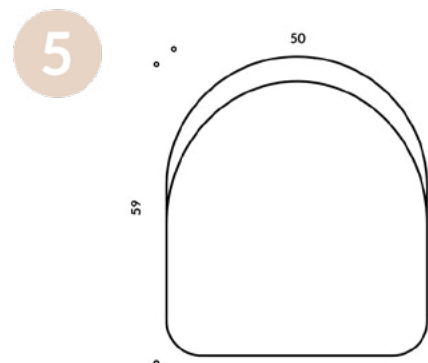

1) ML17111 / KRZESŁO Z AUTOPOWROTEM
50X59X82CM

2) ML13221 / FOTEL OBIADOWY NOGI BUKOWE
55X47X81CM
SZEROKOSC SIEDZISKA 46CM

3) ML13103 / FOTEL OBIADOWY NOGI DĘBOWE
55X47X81CM
SZEROKOSC SIEDZISKA 46CM

4) ML13222 / KRZESŁO OBIADOWE NOGI BUKOWE
50X59X82CM

5) ML13101 / KRZESŁO OBIADOWE NOGI DĘBOWE
50X59X82CM

UWAGI

DOPUSZCZALNA RÓŻNICA W WYMIARACH +/- 5 CM
TERMIN REALIZACJI: 8-12 TYGODNI (+/- 2 TYGODNIE)

MATERIAŁY

WYKOŃCZENIE NÓG: MATAŁ, DĄB ML13533,
ML13439, BUK ML13531, ML13532