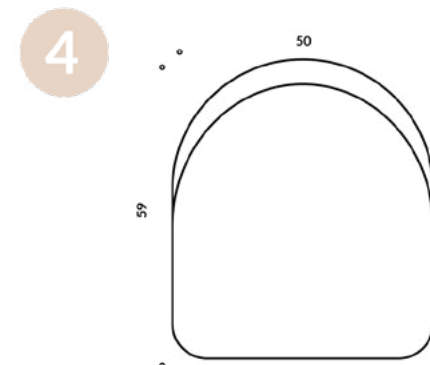

1) ML17111 / KRZESŁO Z AUTOPOWROTEM
50X59X82CM

2) ML13221 / FOTEL OBIADOWY NOGI BUKOWE
55X47X81CM
SZEROKOSC SIEDZISKA 46CM

3) ML13103 / FOTEL OBIADOWY NOGI DĘBOWE
55X47X81CM
SZEROKOSC SIEDZISKA 46CM

4) ML13222 / KRZESŁO OBIADOWE NOGI BUKOWE
50X59X82CM

5) ML13101 / KRZESŁO OBIADOWE NOGI DĘBOWE
50X59X82CM

UWAGI

DOPUSZCZALNA RÓŻNICA W WYMIARACH +/- 5 CM
TERMIN REALIZACJI: 8-12 TYGODNI (+/- 2 TYGODNIE)

MATERIAŁY

WYKOŃCZENIE NÓG: MATAŁ, DĄB ML13533,
ML13439, BUK ML13531, ML13532