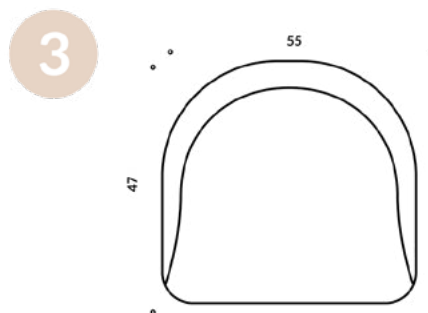

1) ML17111 / KRZESŁO Z AUTOPOWROTEM
50X59X82CM

2) ML13221 / FOTEL OBIADOWY NOGI BUKOWE
55X47X81CM
SZEROKOSC SIEDZISKA 46CM

3) ML13103 / FOTEL OBIADOWY NOGI DĘBOWE
55X47X81CM
SZEROKOSC SIEDZISKA 46CM

4) ML13222 / KRZESŁO OBIADOWE NOGI BUKOWE
50X59X82CM

5) ML13101 / KRZESŁO OBIADOWE NOGI DĘBOWE
50X59X82CM

UWAGI

DOPUSZCZALNA RÓŻNICA W WYMIARACH +/- 5 CM
TERMIN REALIZACJI: 8-12 TYGODNI (+/- 2 TYGODNIE)

MATERIAŁY

WYKOŃCZENIE NÓG: MATAŁ, DĄB ML13533,
ML13439, BUK ML13531, ML13532