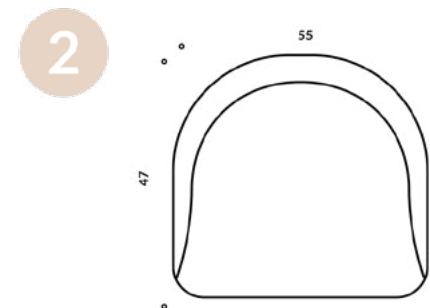

1) ML17111 / KRZESŁO Z AUTOPOWROTEM
50X59X82CM

2) ML13221 / FOTEL OBIADOWY NOGI BUKOWE
55X47X81CM
SZEROKOSC SIEDZISKA 46CM

3) ML13103 / FOTEL OBIADOWY NOGI DĘBOWE
55X47X81CM
SZEROKOSC SIEDZISKA 46CM

4) ML13222 / KRZESŁO OBIADOWE NOGI BUKOWE
50X59X82CM

5) ML13101 / KRZESŁO OBIADOWE NOGI DĘBOWE
50X59X82CM

UWAGI

DOPUSZCZALNA RÓŻNICA W WYMIARACH +/- 5 CM
TERMIN REALIZACJI: 8-12 TYGODNI (+/- 2 TYGODNIE)

MATERIAŁY

WYKOŃCZENIE NÓG: MATAŁ, DĄB ML13533,
ML13439, BUK ML13531, ML13532