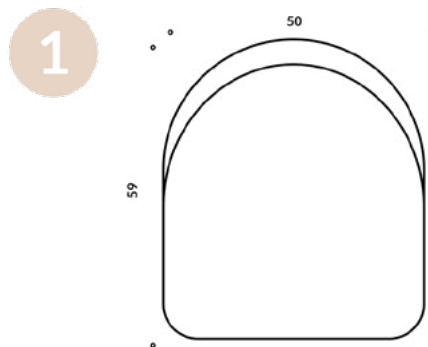

1) ML17111 / KRZESŁO Z AUTOPOWROTEM
50X59X82CM

2) ML13221 / FOTEL OBIADOWY NOGI BUKOWE
55X47X81CM
SZEROKOSC SIEDZISKA 46CM

3) ML13103 / FOTEL OBIADOWY NOGI DĘBOWE
55X47X81CM
SZEROKOSC SIEDZISKA 46CM

4) ML13222 / KRZESŁO OBIADOWE NOGI BUKOWE
50X59X82CM

5) ML13101 / KRZESŁO OBIADOWE NOGI DĘBOWE
50X59X82CM

UWAGI

DOPUSZCZALNA RÓŻNICA W WYMIARACH +/- 5 CM
TERMIN REALIZACJI: 8-12 TYGODNI (+/- 2 TYGODNIE)

MATERIAŁY

WYKOŃCZENIE NÓG: MATAŁ, DĄB ML13533,
ML13439, BUK ML13531, ML13532