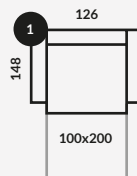

MAIRIN

TERMIN REALIZACJI
8-10 TYGODNI (+/- 2 TYGODNIE)

1/FOTEL Z FUNCJĄ SPANIA TYPU DL
126X148X88CM
POWIERZCHNIA SPANIA 100X200CM
ML16058

DOPUSZCZALNA RÓŻNICA
W WYMIARACH MEBLI +/- 5 cm

DANE TECHNICZNE

SPRĘŻYNA
BONELL