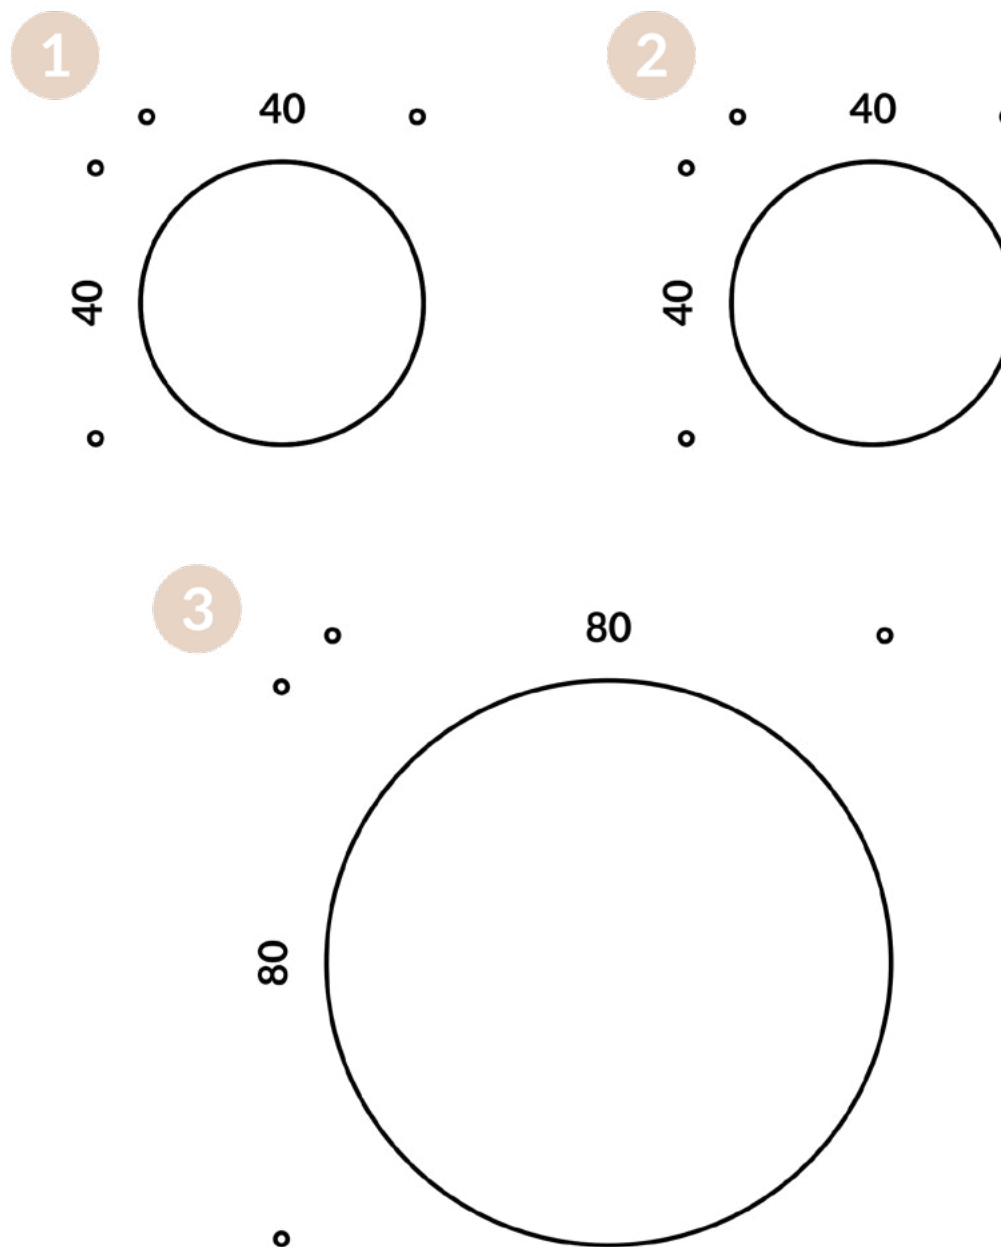

WYMIARY

1) ML14548 / PUFA 40

40x40x40 CM

2) ML14691 / PUFA 40 Z POJEMNIKIEM

40x40x40 CM

3) ML14549 / PUFA 80

80x80x40 CM

UWAGI

DOPUSZCZALNA RÓŻNICA W WYMIARACH +/- 5 CM

TERMIN REALIZACJI: 8-10 TYGODNI (+/- 2 TYGODNIE)

MATERIAŁY

SIEDZISKO: SIEDZISKO: PASY TAPICERSKIE

+ PIANKA POLIURETANOWA