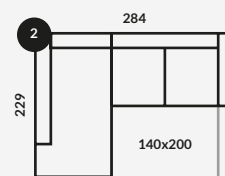

#### 2/ SOFA MUDAN NAROŻNA LEWA Z FUNKCJĄ SPANIA

284X229X90cm/140X200cm (POWIERZCHNIA SPANIA)

ML14412

#### 3/ SOFA MUDAN Z FUNKCJĄ SPANIA

204X109X90cm/140X200cm (POWIERZCHNIA SPANIA)

ML14413

#### 4/ SOFA MUDAN

204X109X90cm

ML14871

GŁ. SIEDZISKA: 69 cm / WYS. SIEDZISKA: 42 cm /  
WYS. CAŁKOWITA: 90 cm  
DOPUSZCZALNA RÓŻNICA  
W WYMIARACH MEBLI +/- 5 cm