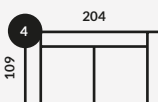

#### 2/ SOFA MUDAN NAROŻNA LEWA Z FUNKCJĄ SPANIA

284X229X90cm/140X200cm (POWIERZCHNIA SPANIA)

ML14412

#### 3/ SOFA MUDAN Z FUNKCJĄ SPANIA

204X109X90cm/140X200cm (POWIERZCHNIA SPANIA)

ML14413

#### 4/ SOFA MUDAN

204X109X90cm

ML14871

GŁ. SIEDZISKA: 69 cm / WYS. SIEDZISKA: 42 cm /  
WYS. CAŁKOWITA: 90 cm  
DOPUSZCZALNA RÓŻNICA  
W WYMIARACH MEBLI +/- 5 cm