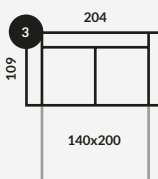

#### 2/ SOFA MUDAN NAROŻNA LEWA Z FUNKCJĄ SPANIA

284X229X90cm/140X200cm (POWIERZCHNIA SPANIA)

ML14412

#### 3/ SOFA MUDAN Z FUNKCJĄ SPANIA

204X109X90cm/140X200cm (POWIERZCHNIA SPANIA)

ML14413

#### 4/ SOFA MUDAN

204X109X90cm

ML14871

GŁ. SIEDZISKA: 69 cm / WYS. SIEDZISKA: 42 cm /  
WYS. CAŁKOWITA: 90 cm  
DOPUSZCZALNA RÓŻNICA  
W WYMIARACH MEBLI +/- 5 cm