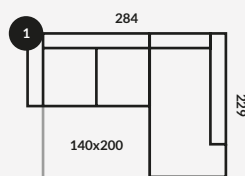

#### 2/ SOFA MUDAN NAROŻNA LEWA Z FUNKCJĄ SPANIA

284X229X90cm/140X200cm (POWIERZCHNIA SPANIA)

ML14412

#### 3/ SOFA MUDAN Z FUNKCJĄ SPANIA

204X109X90cm/140X200cm (POWIERZCHNIA SPANIA)

ML14413

#### 4/ SOFA MUDAN

204X109X90cm

ML14871

GŁ. SIEDZISKA: 69 cm / WYS. SIEDZISKA: 42 cm /  
WYS. CAŁKOWITA: 90 cm  
DOPUSZCZALNA RÓŻNICA  
W WYMIARACH MEBLI +/- 5 cm