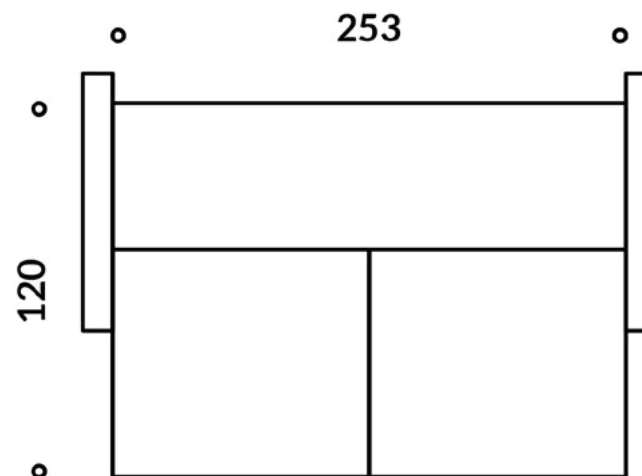

WYMIARY

1) ML16060 / SOFA Z FUNKCJĄ SPANIA
I POJEMNIKIEM NA POŚCIEL
253x120x74 CM
POWIERZCHNIA SPANIA 200x164 CM

UWAGI

DOPUSZCZALNA RÓŻNICA W WYMIARACH +/- 5 CM
TERMIN REALIZACJI: 8-10 TYGODNI (+/- 2 TYGODNIE)
KOLOR NÓG: CZARNY

MATERIAŁY

SIEDZISKO: PIANKA WYSOKOELASTYCZNA
+ SPRĘŻYNA FALISTA
OPARCIE: PIANKA WYSOKOELASTYCZNA
+ SPRĘŻYNA FALISTA
PODUSZKI OPARCIOWE: PIANKA WYSOKOELASTYCZNA
PODUSZKI OZDOBNE: PIANKA WYSOKOELASTYCZNA
NOGI: TWORZYWO SZTUCZNE

1