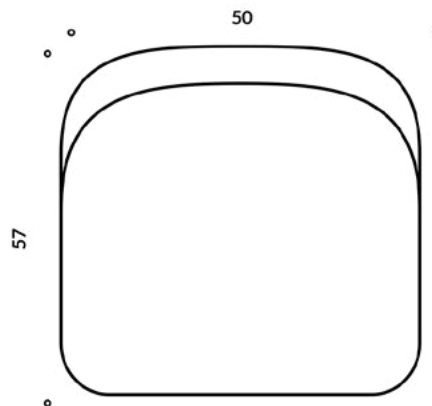

WYMIARY

1) ML17108 / KRZESŁO OBIADOWE Z AUTOPOWROTEM
50X57X81,5

2) ML13223 / KRZESŁO OBIADOWE NOGI BUKOWE
50X57X81,5

3) ML13224 / KRZESŁO OBIADOWE NOGI DĘBOWE
50X57X81,5

UWAGI

DOPUSZCZALNA RÓŻNICA W WYMIARACH +/- 5 CM
TERMIN REALIZACJI: 8-12 TYGODNI (+/- 2 TYGODNIE)

MATERIAŁY

WYKOŃCZENIE NÓG: MATAŁ, DĄB ML13533,
ML13439, BUK ML13531, ML13532

1