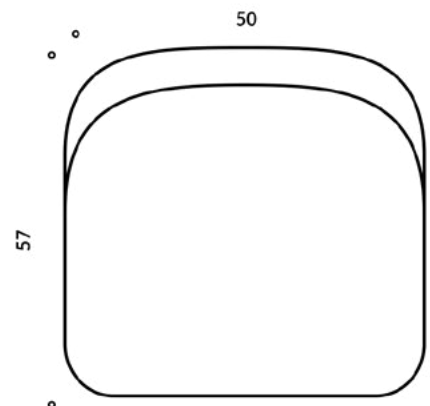

WYMIARY

1) ML17108 / KRZESŁO OBIADOWE Z AUTOPOWROTEM
50X57X81,5

2) ML13223 / KRZESŁO OBIADOWE NOGI BUKOWE
50X57X81,5

3) ML13224 / KRZESŁO OBIADOWE NOGI DĘBOWE
50X57X81,5

UWAGI

DOPUSZCZALNA RÓŻNICA W WYMIARACH +/- 5 CM
TERMIN REALIZACJI: 8-12 TYGODNI (+/- 2 TYGODNIE)

MATERIAŁY

WYKOŃCZENIE NÓG: MATAŁ, DĄB ML13533,
ML13439, BUK ML13531, ML13532

1

2

3