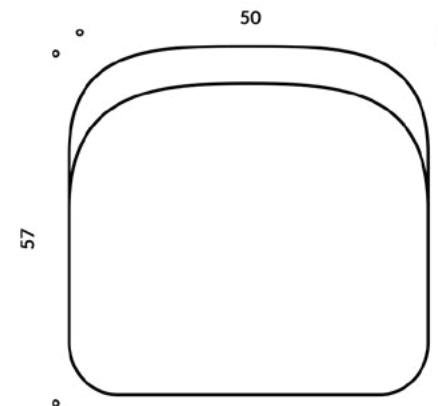

WYMIARY

1) ML17108 / KRZESŁO OBIADOWE Z AUTOPOWROTEM
50X57X81,5

2) ML13223 / KRZESŁO OBIADOWE NOGI BUKOWE
50X57X81,5

3) ML13224 / KRZESŁO OBIADOWE NOGI DĘBOWE
50X57X81,5

UWAGI

DOPUSZCZALNA RÓŻNICA W WYMIARACH +/- 5 CM
TERMIN REALIZACJI: 8-12 TYGODNI (+/- 2 TYGODNIE)

MATERIAŁY

WYKOŃCZENIE NÓG: MATAŁ, DĄB ML13533,
ML13439, BUK ML13531, ML13532

1

2

3