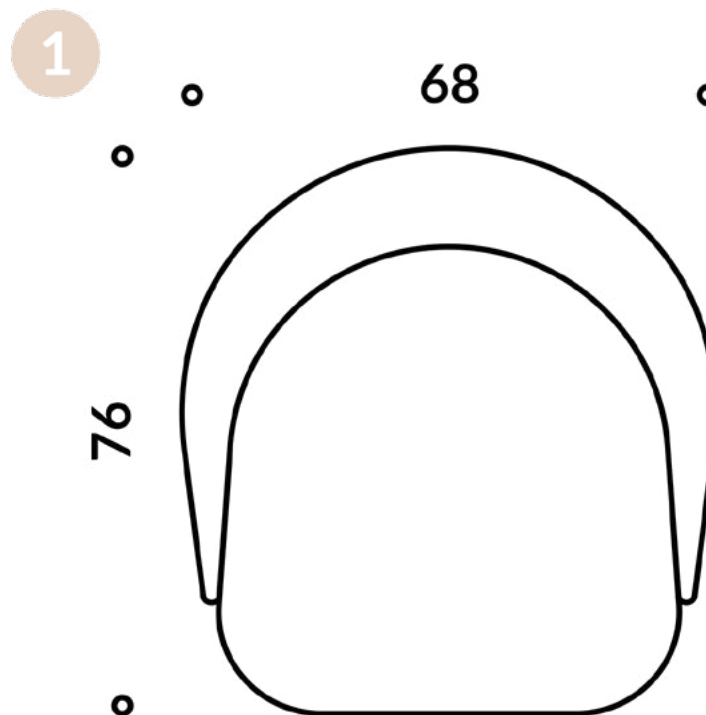

WYMIARY

1) ML14547 / FOTEL

76x68x78 CM

UWAGI

DOPUSZCZALNA RÓŻNICA W WYMIARACH +/- 5 CM

TERMIN REALIZACJI: 8-10 TYGODNI (+/- 2 TYGODNIE)

MATERIAŁY

SIEDZISKO: SPRĘŻYNY FALISTE + PIANKA

POLIURETANOWA

OPARCIE: PIANKA POLIURETANOWA + KULKA

SILIKONOWA