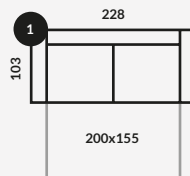

TAMOR

TERMIN REALIZACJI
8-10 TYGODNI (+/- 2 TYGODNIE)

1/SOFA Z FUNKCJA SPANIA TYP DL
228X103X85CM
POWIERZCHNIA SPANIA 200X155CM
ML11563

DOPUSZCZALNA RÓŻNICA
W WYMIARACH MEBLI +/- 5 cm

**NOGI - TWORZYWO
SZTUCZNE**