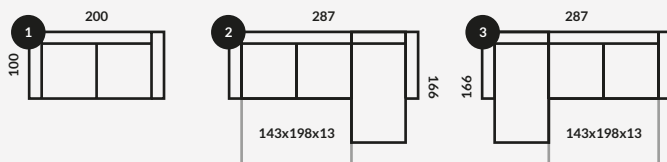

TERMI

TERMIN REALIZACJI

8-12 TYGODNI (+/- 2 TYGODNIE)

1/SOFA TERMI 2,5-OSOBOWA Z FUNKCJĄ SPANIA

200X100X87cm / 143X198X13cm (POWIERZCHNIA SPANIA)

ML15711

2/SOFA TERMI NAROŻNA PRAWA Z FUNKCJĄ SPANIA I POJEMNIKIEM NA POŚCIEL

287X166X87cm / 143X198X13cm (POWIERZCHNIA SPANIA)

ML15712

3/SOFA TERMI NAROŻNA LEWA Z FUNKCJĄ SPANIA I POJEMNIKIEM NA POŚCIEL

287X166X87cm / 143X198X13cm (POWIERZCHNIA SPANIA)

ML15401

GŁ. SIEDZISKA: 66 cm / WYS. CAŁKOWITA: 87 cm

DOPUSZCZALNA RÓŻNICA W WYMIARACH MEBLI +/- 5 cm

DANE TECHNICZNE

HR PIANKA
WYSOKOELASTYCZNA

PU PIANKA
POLIURETANOWA

WYPEŁNIENIE SIEDZISKA
WYPEŁNIENIE OPARCIA

TKANINY

GRUPA 1: BANGKOK, BALTIC, ELEMENT, IKOO, KENYA, PARIS, SALVADOR, SEATTLE, SERTA, TARIM, TRIBU, VIENNA