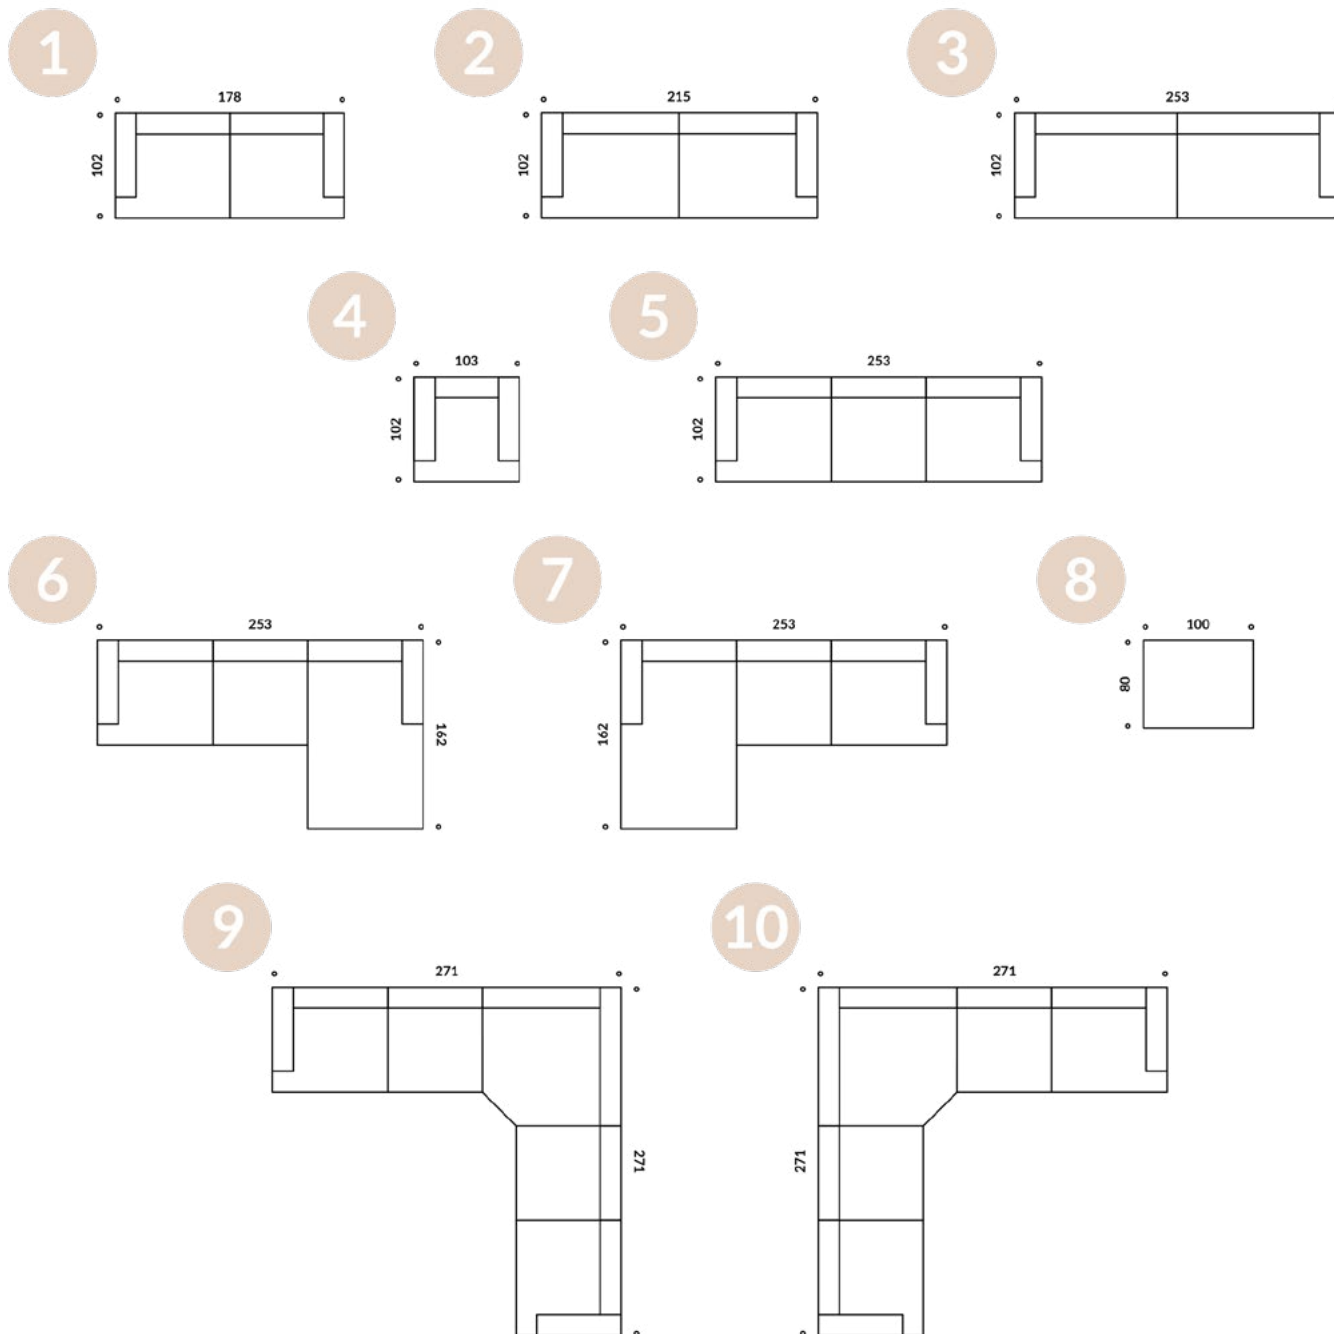

To pewny przepis na udaną kompozycję wnętrza!

View

WYMIARY

- 1) **ML14263 / SOFA 2 OS.**
178x102x88 CM
- 2) **ML13301 / SOFA 3 OS.**
215x102x88 CM
- 3) **ML13302 / SOFA 3,5 OS.**
253x102x88 CM
- 4) **ML13303 / FOTEL**
103x102x88 CM
- 5) **ML13305 / SOFA 3,5 OS.**
253x102x88 CM
3 SZTUKI PODUSZEK SIEDZISKOWYCH
- 6) **ML13306 / SOFA NAROŻNA PRAWA**
253x162x88 CM
- 7) **ML13307 / SOFA NAROŻNA LEWA**
253x162x88 CM
- 8) **ML13308 / PODNÓŻEK**
100x80 CM
- 9) **ML15153 / SOFA NAROŻNA PRAWA**
271x271x88 CM
- 10) **ML15154 / SOFA NAROŻNA LEWA**
271x271x88 CM

UWAGI

DOPUSZCZALNA RÓŻNICA W WYMIARACH +/- 5 CM
MODUŁY ŁĄCZONE SĄ W TZW. „KROKODYLE”,
DZIĘKI TEMU MOŻNA JE SWOBODNIE ROZDZIELAĆ
TERMIN REALIZACJI: 12-14 TYGODNI (+/- 2 TYGODNIE)
KOLOR NÓG: BLACK OAK O02, OAK D13, OAK D00

MATERIAŁY

SIEDZISKO: PIANKA WYSOKOELASTYCZNA + PIANKA
POLIURETANOWA + KULKA SILIKONOWA + PIERZE
ZAWIESZENIE: SPRĘŻYNY FALISTE
OPARCIE: PIANKA WYSOKOELASTYCZNA + PIANKA
POLIURETANOWA + KULKA SILIKONOWA + PIERZE
NOGI: METAL