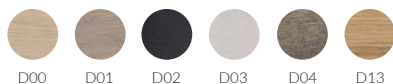

Produkt w związku z szeroką możliwością konfiguracji traktowany jest jako produkt na specjalne zamówienie (art. 38 pkt. 3 Ustawy o prawach konsumenta) i nie podlega zwrotowi.

Wszystkie podane ceny są rekomendowanymi detalicznymi cenami w PLN (zł) i uwzględniają podatek VAT.

Zobacz więcej na:

WWW.MILOOHOME.PL