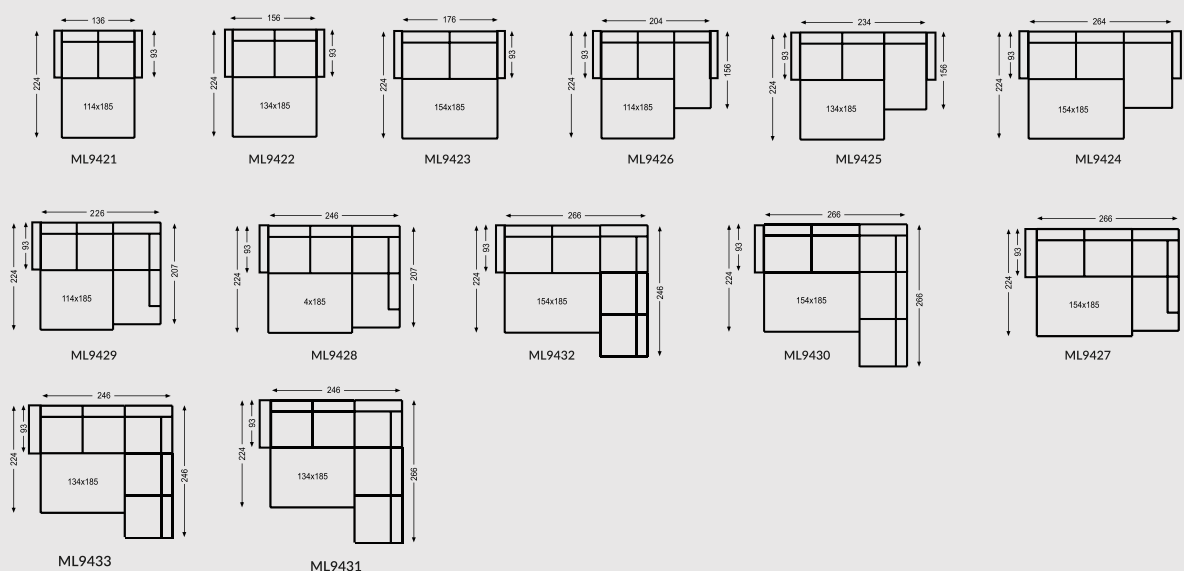

MILOO
HOME

model:
BAILEY

PRODUKT NA ZAMÓWIENIE

termin realizacji: **8-10 tygodni (+/- 2 tygodnie)**

WYMIARY:

UWAGI:

Dopuszczalna różnica w wymiarach mebli +/- 5cm

60/123 CM	45 CM	82 CM
GŁĘBOKOŚĆ SIEDZISKA	WYSOKOŚĆ SIEDZISKA	WYSOKOŚĆ CAŁKOWITA