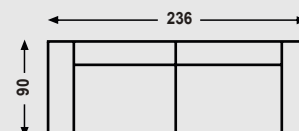

MILOO
HOME

model:
BOTLEY

PRODUKT NA ZAMÓWIENIE

termin realizacji: **8-10 tygodni (+/- 2 tygodnie)**

WYMIARY:

ML9972

ML9973

ML9974

ML9975

ML9977

ML9976

UWAGI:

Dopuszczalna różnica w wymiarach mebli +/- 5cm

55 CM

GŁĘBOKOŚĆ SIEDZISKA

48 CM

WYSOKOŚĆ SIEDZISKA

95 CM

WYSOKOŚĆ CAŁKOWITA

Model BOTLEY można również zamówić z poduszkami kopertowymi.

Ilość poduszek kopertowych zależy od rozmiaru:

- 2 .5 - 3 poduszki kopertowe
- 3 - 4 poduszki kopertowe
- 3XL - 5 poduszek kopertowych
- 4 - 6 poduszek kopertowych