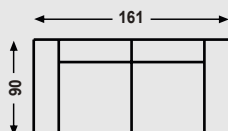

MILOO
HOME

model:
BOTLEY

PRODUKT NA ZAMÓWIENIE

termin realizacji: **8-10 tygodni (+/- 2 tygodnie)**

WYMIARY:

ML9972

ML9973

ML9974

ML9975

ML9977

ML9976

UWAGI:

Dopuszczalna różnica w wymiarach mebli +/- 5cm

55 CM

GŁĘBOKOŚĆ SIEDZISKA

48 CM

WYSOKOŚĆ SIEDZISKA

95 CM

WYSOKOŚĆ CAŁKOWITA

Model BOTLEY można również zamówić z poduszkami kopertowymi.

Ilość poduszek kopertowych zależy od rozmiaru:

- 2 .5 - 3 poduszki kopertowe
- 3 - 4 poduszki kopertowe
- 3XL - 5 poduszek kopertowych
- 4 - 6 poduszek kopertowych