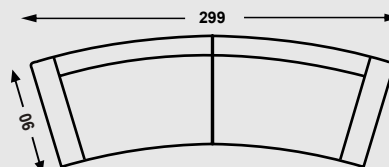

MILOO
HOME

model:
BOTLEY

PRODUKT NA ZAMÓWIENIE

termin realizacji: **8-10 tygodni (+/- 2 tygodnie)**

WYMIARY:

ML9972

ML9973

ML9974

ML9975

ML9977

ML9976

UWAGI:

Dopuszczalna różnica w wymiarach mebli +/- 5cm

55 CM

GŁĘBOKOŚĆ SIEDZISKA

48 CM

WYSOKOŚĆ SIEDZISKA

95 CM

WYSOKOŚĆ CAŁKOWITA

Model BOTLEY można również zamówić z poduszkami kopertowymi.

Ilość poduszek kopertowych zależy od rozmiaru:

- 2 .5 - 3 poduszki kopertowe
- 3 - 4 poduszki kopertowe
- 3XL - 5 poduszek kopertowych
- 4 - 6 poduszek kopertowych