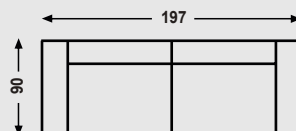

MILOO
HOME

model:
BOTLEY

PRODUKT NA ZAMÓWIENIE

termin realizacji: **8-10 tygodni (+/- 2 tygodnie)**

WYMIARY:

ML9972

ML9973

ML9974

ML9975

ML9977

ML9976

UWAGI:

Dopuszczalna różnica w wymiarach mebli +/- 5cm

55 CM

GŁĘBOKOŚĆ SIEDZISKA

48 CM

WYSOKOŚĆ SIEDZISKA

95 CM

WYSOKOŚĆ CAŁKOWITA

Model BOTLEY można również zamówić z poduszkami kopertowymi.

Ilość poduszek kopertowych zależy od rozmiaru:

- 2 .5 - 3 poduszki kopertowe
- 3 - 4 poduszki kopertowe
- 3XL - 5 poduszek kopertowych
- 4 - 6 poduszek kopertowych