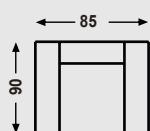

MILOO
HOME

model:
BOTLEY

PRODUKT NA ZAMÓWIENIE

termin realizacji: **8-10 tygodni (+/- 2 tygodnie)**

WYMIARY:

ML9972

ML9973

ML9974

ML9975

ML9977

ML9976

UWAGI:

Dopuszczalna różnica w wymiarach mebli +/- 5cm

55 CM

GŁĘBOKOŚĆ SIEDZISKA

48 CM

WYSOKOŚĆ SIEDZISKA

95 CM

WYSOKOŚĆ CAŁKOWITA

Model BOTLEY można również zamówić z poduszkami kopertowymi.

Ilość poduszek kopertowych zależy od rozmiaru:

- 2 .5 - 3 poduszki kopertowe
- 3 - 4 poduszki kopertowe
- 3XL - 5 poduszek kopertowych
- 4 - 6 poduszek kopertowych