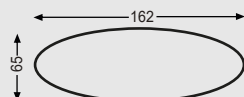

MILOO
HOME

model:
BOTLEY

PRODUKT NA ZAMÓWIENIE

termin realizacji: **8-10 tygodni (+/- 2 tygodnie)**

WYMIARY:

ML9972

ML9973

ML9974

ML9975

ML9977

ML9976

UWAGI:

Dopuszczalna różnica w wymiarach mebli +/- 5cm

55 CM

GŁĘBOKOŚĆ SIEDZISKA

48 CM

WYSOKOŚĆ SIEDZISKA

95 CM

WYSOKOŚĆ CAŁKOWITA

Model BOTLEY można również zamówić z poduszkami kopertowymi.

Ilość poduszek kopertowych zależy od rozmiaru:

- 2 .5 - 3 poduszki kopertowe
- 3 - 4 poduszki kopertowe
- 3XL - 5 poduszek kopertowych
- 4 - 6 poduszek kopertowych