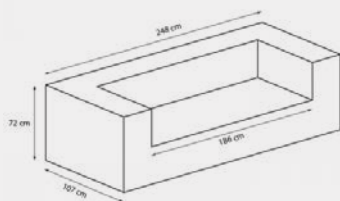

195/107/70cm
Głębokość siedziska: 79cm,
Wysokość siedziska: 44cm;
Szerokość podłokietnika: 28cm

UWAGI:

Dopuszczalna różnica w wymiarach mebli +/- 5cm

MATERIAŁY:

Pianka zimna hr (niebieska h17) oraz pianka T18

Siedzisko: Pianka T30 (niebieska) h17 cm

Oparcie: Pianka T18 h8 cm

Drewno: sosna, olch, buk – zależy od elementów.

Większość wykonana jest z sosnowego drewna pianka zimna hr (niebieska h17) oraz pianka T18