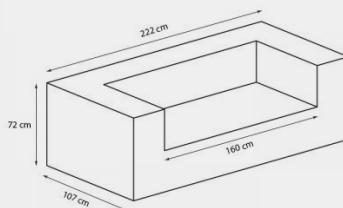

195/107/70cm
Głębokość siedziska: 79cm,
Wysokość siedziska: 44cm;
Szerokość podłokietnika: 28cm

UWAGI:

Dopuszczalna różnica w wymiarach mebli +/- 5cm

MATERIAŁY:

Pianka zimna hr (niebieska h17) oraz pianka T18

Siedzisko: Pianka T30 (niebieska) h17 cm

Oparcie: Pianka T18 h8 cm

Drewno: sosna, olch, buk – zależy od elementów.

Większość wykonana jest z sosnowego drewna pianka zimna hr (niebieska h17) oraz pianka T18