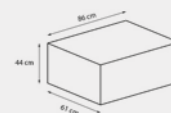

195/107/70cm
Głębokość siedziska: 79cm,
Wysokość siedziska: 44cm;
Szerokość podłokietnika: 28cm

UWAGI:

Dopuszczalna różnica w wymiarach mebli +/- 5cm

MATERIAŁY:

Pianka zimna hr (niebieska h17) oraz pianka T18

Siedzisko: Pianka T30 (niebieska) h17 cm

Oparcie: Pianka T18 h8 cm

Drewno: sosna, olch, buk – zależy od elementów.

Większość wykonana jest z sosnowego drewna pianka zimna hr (niebieska h17) oraz pianka T18