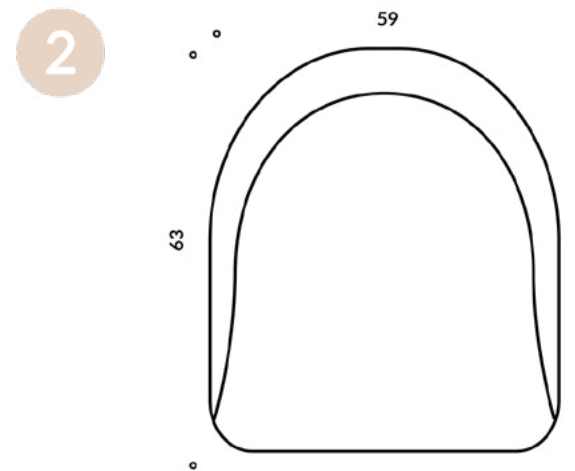

WYMIARY

1) ML17109 / FOTEL OBROTOWY Z AUTOPOWROTEM
59X63X83

2) ML11572 / FOTEL OBIADOWY NOGI BUKOWE
59X63X83

3) ML11573 / FOTEL OBIADOWY NOGI DĘBOWE
59X63X83

UWAGI

DOPUSZCZALNA RÓŻNICA W WYMIARACH +/- 5 CM
TERMIN REALIZACJI: 8-12 TYGODNI (+/- 2 TYGODNIE)

MATERIAŁY

WYKOŃCZENIE NÓG: MATAŁ, DĄB ML13533,
ML13439, BUK ML13531, ML13532