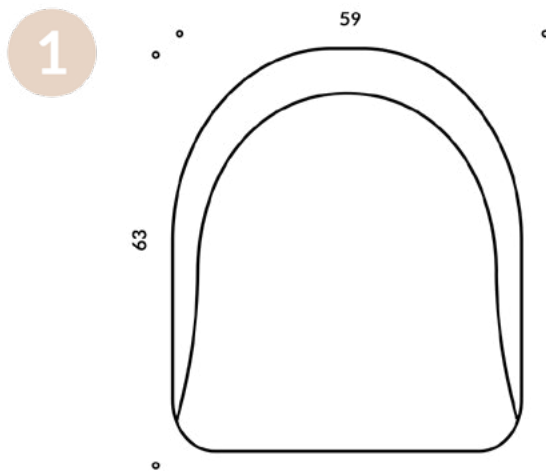

WYMIARY

1) ML17109 / FOTEL OBROTOWY Z AUTOPOWROTEM
59X63X83

2) ML11572 / FOTEL OBIADOWY NOGI BUKOWE
59X63X83

3) ML11573 / FOTEL OBIADOWY NOGI DĘBOWE
59X63X83

UWAGI

DOPUSZCZALNA RÓŻNICA W WYMIARACH +/- 5 CM
TERMIN REALIZACJI: 8-12 TYGODNI (+/- 2 TYGODNIE)

MATERIAŁY

WYKOŃCZENIE NÓG: MATAŁ, DĄB ML13533,
ML13439, BUK ML13531, ML13532