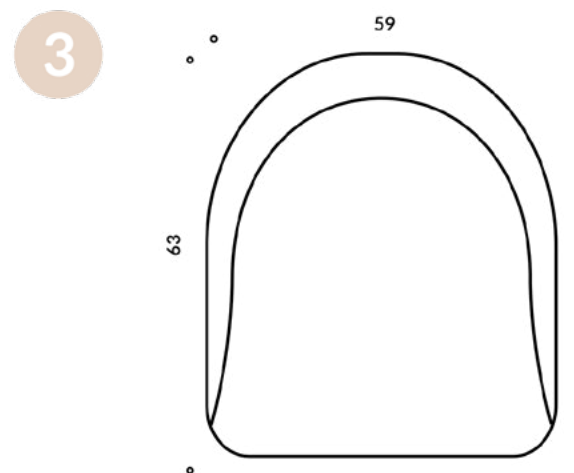

WYMIARY

1) ML17109 / FOTEL OBROTOWY Z AUTOPOWROTEM
59X63X83

2) ML11572 / FOTEL OBIADOWY NOGI BUKOWE
59X63X83

3) ML11573 / FOTEL OBIADOWY NOGI DĘBOWE
59X63X83

UWAGI

DOPUSZCZALNA RÓŻNICA W WYMIARACH +/- 5 CM
TERMIN REALIZACJI: 8-12 TYGODNI (+/- 2 TYGODNIE)

MATERIAŁY

WYKOŃCZENIE NÓG: MATAŁ, DĄB ML13533,
ML13439, BUK ML13531, ML13532