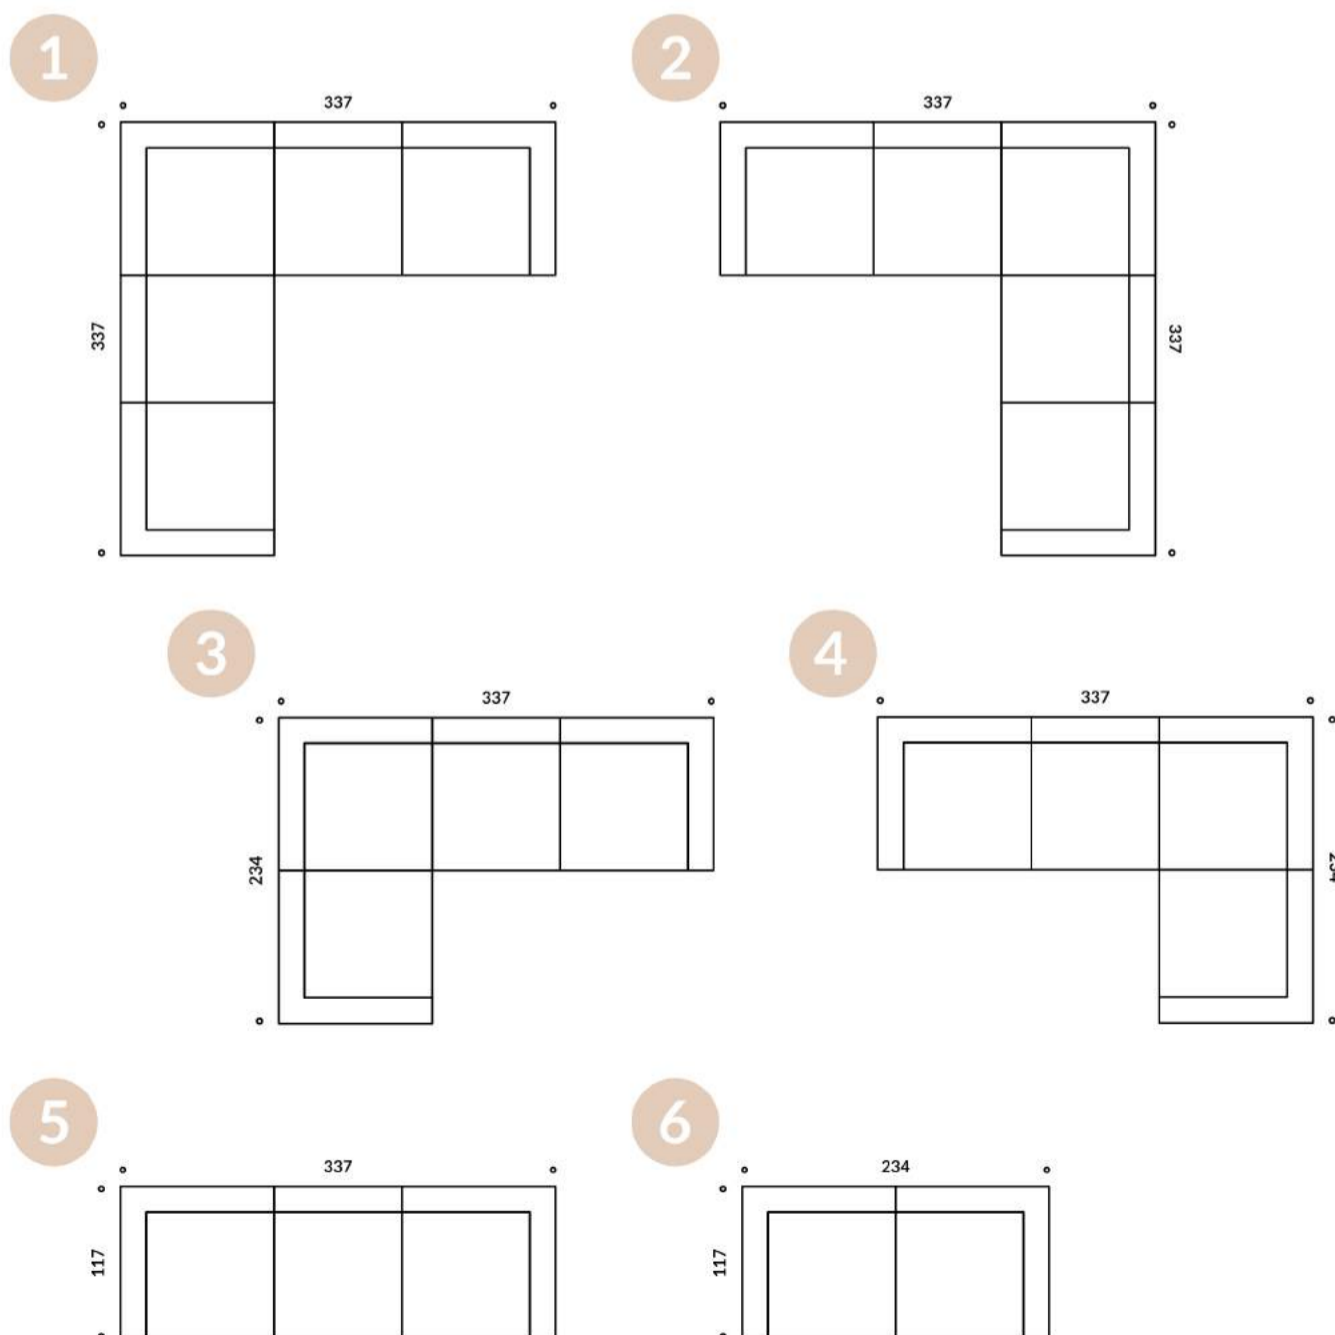

Wybór jest jednak znacznie szerszy, a w dowolnym obiciu sofa Emotion wniesie do wnętrza bezpretensjonalną szlachetność.

Emotion

WYMIARY

- 1) ML15708 / SOFA NAROŻNA LEWA
» 337x337x67/90 CM
- 2) ML15707 / SOFA NAROŻNA PRAWA
» 337x337x67/90 CM
- 3) ML15365 / SOFA NAROŻNA LEWA
» 337x234x67/90 CM
- 4) ML15364 / SOFA NAROŻNA PRAWA
» 337x234x67/90 CM
- 5) ML15709 / SOFA 3 OS.
» 337x117x67/90 CM
- 6) ML15710 / SOFA 2 OS.
» 234x117x67/90 CM

UWAGI

DOPUSZCZALNA RÓŻNICA W WYMIARACH +/- 5 CM
MODUŁY ŁĄCZONE SĄ W TZW. „KROKODYLE”,
DZIĘKI TEMU MOŻNA JE SWOBODNIE ROZDZIELAĆ
TERMIN REALIZACJI: 8-10 TYGODNI (+/- 2 TYGODNIE)

MATERIAŁY

SIEDZISKO: PIANKA WYSOKOELASTYCZNA
+ KULKA SILIKONOWA
ZAWIESZENIE: SPRĘŻYNY FALISTE
OPARCIE: PIANKA POLIURETANOWA
+ KULKA SILIKONOWA
NOGI: TWORZYWO SZTUCZNE

KOLEKCJA EMOTION

LP	RZUT	KOD	OPIS	WYMIARY (CM)	GRUPA V	WYKOŃCZENIE NÓG	TERMIN REALIZACJI [TYGODNIE]
1		ML15707	SOFA NAROŻNA PRAWA	337x337x67/90	30 690,00 zł		8-10 (+/- 2)
2		ML15708	SOFA NAROŻNA LEWA	337x337x67/90	30 690,00 zł		8-10 (+/- 2)
3		ML15364	SOFA NAROŻNA PRAWA	337x234x67/90	24 490,00 zł		8-10 (+/- 2)
4		ML15365	SOFA NAROŻNA LEWA	337x234x67/90	24 490,00 zł		8-10 (+/- 2)