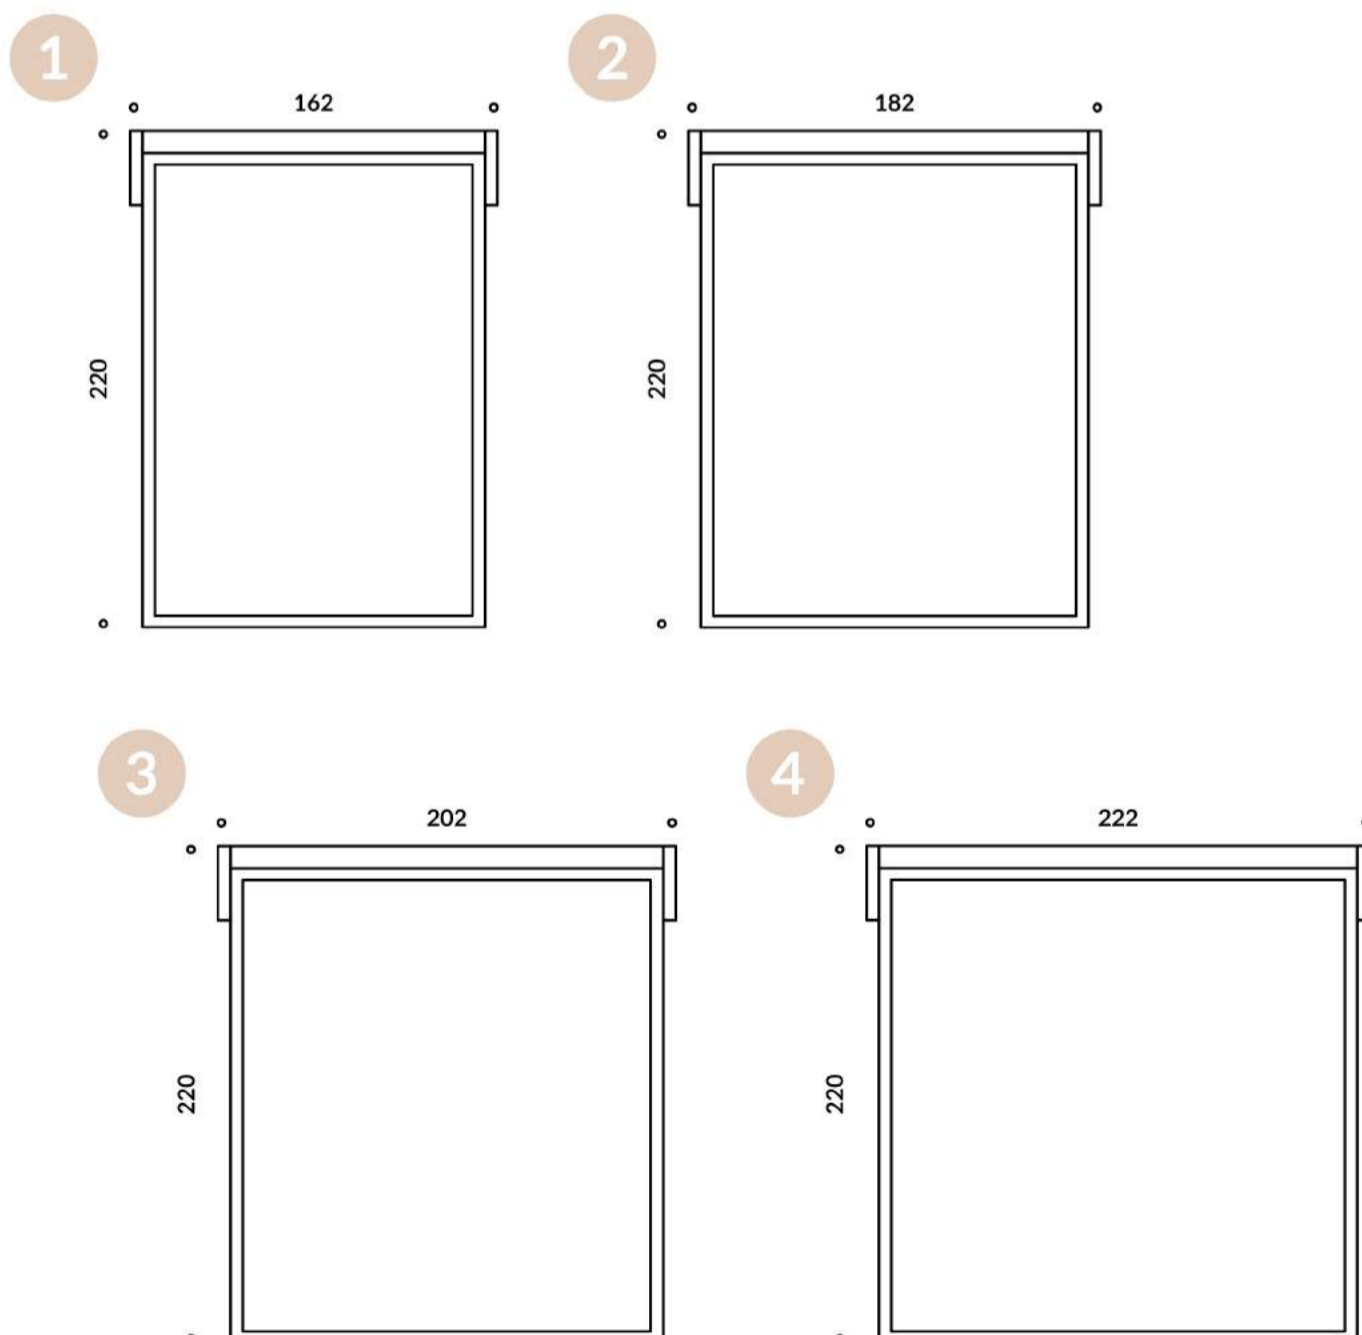

Fancy

WYMIARY

- 1) ML15712 / RAMA ŁÓŻKA Z POJEMNIKIEM NA POŚCIEL DO MATERACA 140x200 CM
 - » 162x220x130 CM
 - » WYSOKOŚĆ BAZY 33 CM
- 2) ML14978 / RAMA ŁÓŻKA Z POJEMNIKIEM NA POŚCIEL DO MATERACA 160x200 CM
 - » 182x220x130 CM
 - » WYSOKOŚĆ BAZY 33 CM
- 3) ML15713 / RAMA ŁÓŻKA Z POJEMNIKIEM NA POŚCIEL DO MATERACA 180x200 CM
 - » 202x220x130 CM
 - » WYSOKOŚĆ BAZY 33 CM
- 4) ML15714 / RAMA ŁÓŻKA Z POJEMNIKIEM NA POŚCIEL DO MATERACA 200x200 CM
 - » 222x220x130 CM
 - » WYSOKOŚĆ BAZY 33 CM

UWAGI

DOPUSZCZALNA RÓŻNICA W WYMIARACH +/- 5 CM
TERMIN REALIZACJI: 8-10 TYGODNI (+/- 2 TYGODNIE)
KOLOR NÓG: CZARNY

MATERIAŁY

BAZA: DREWNO + MDF + PŁYTA MEBLOWA
+ PIANKA TAPICERSKA
ZAGŁÓWEK: PŁYTA MEBLOWA
+ PIANKA TAPICERSKA
NOGI: DREWNO