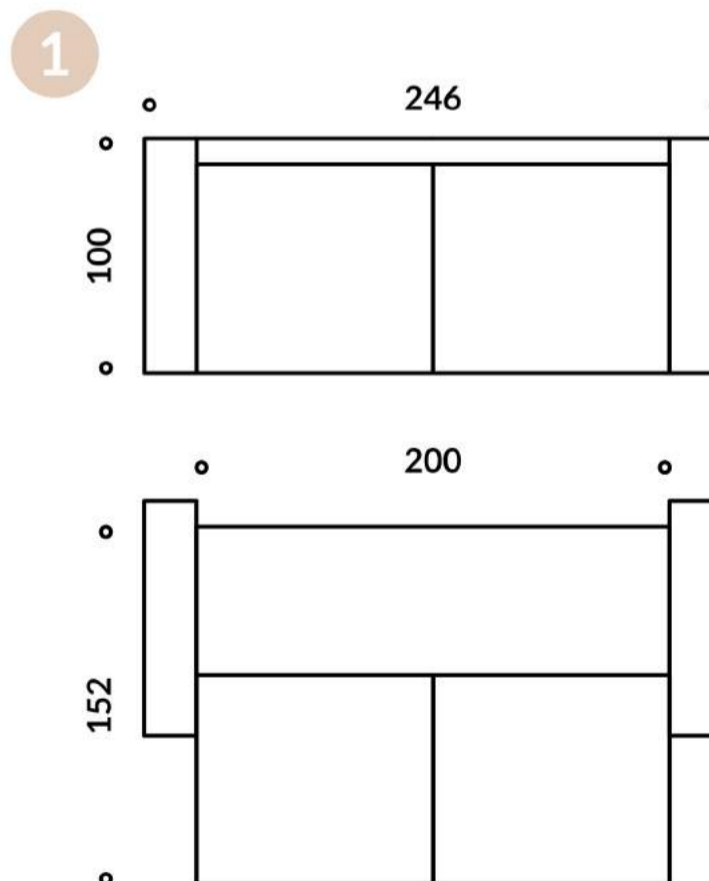

Feel good

WYMIARY

- 1) ML14543 / SOFA Z FUNKCJĄ SPANIA TYPU DL,
Z POJEMNIKIEM NA POŚCIEL
- » 246x100x46/102 CM
 - » POWIERZCHNIA SPANIA 152x200 CM

UWAGI

- DOPUSZCZALNA RÓŻNICA W WYMIARACH +/- 5 CM
TERMIN REALIZACJI: 8-10 TYGODNI (+/- 2 TYGODNIE)
KOLOR NÓG: CZARNY

MATERIAŁY

- SIEDZISKO: SPRĘŻYNY FALISTE
+ PIANKA POLIURETANOWA
- OPARCIE: PIANKA POLIURETANOWA
+ KULKA SILIKONOWA
- NOGI: DREWNO

KOLEKCJA FEEL GOOD

LP	RZUT	KOD	OPIS	WYMIARY (CM)	GRUPA V	WYKOŃCZENIE NÓG	TERMIN REALIZACJI [TYGODNIE]
1		ML14543	SOFA Z FUNKCJĄ SPANIA TYPU DL POJEMNIK NA POŚCIEL	246x100x46/102 POWIERZCHNIA SPANIA 152x200	9 690,00 zł	CZARNE	8-10 (+/- 2)