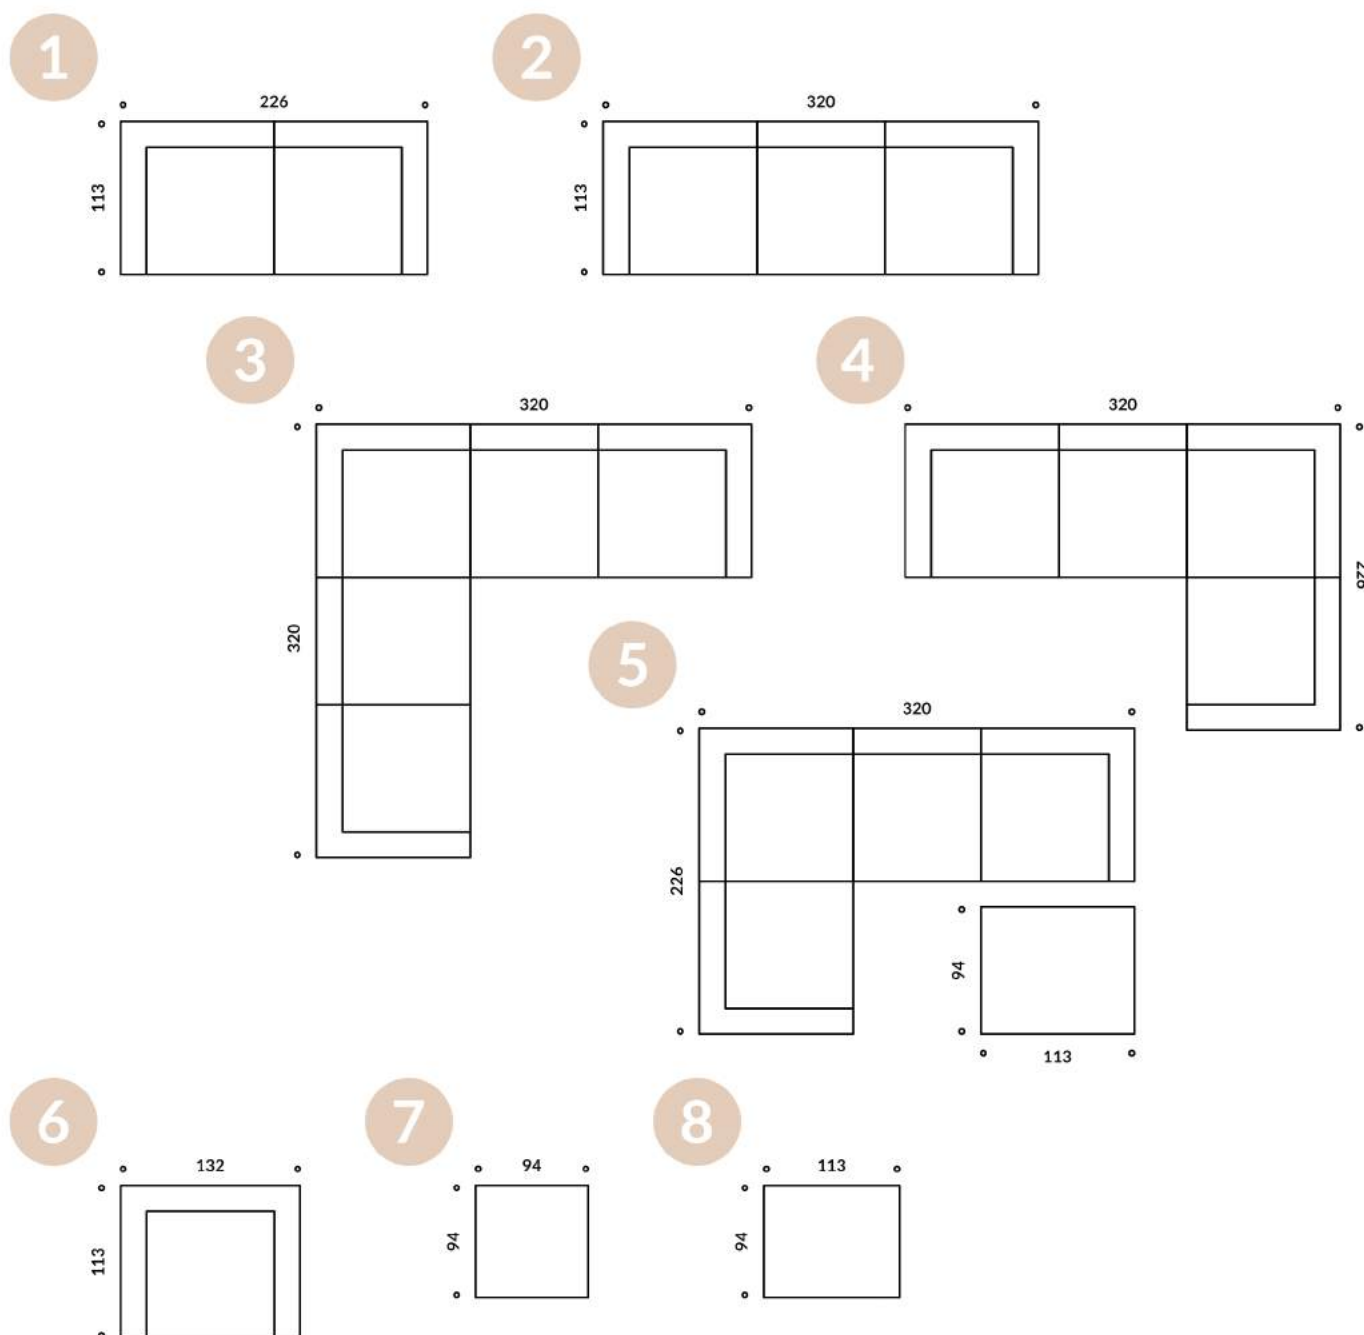

MIND

SOFA MODUŁOWA

Sofa modułowa Mind to zawsze trafiony wybór. W zależności od potrzeb wpisze się w zastaną kompozycję wnętrza albo stworzy nowy układ funkcjonalny.

Bez trudu połączy się z innymi elementami wyposażenia czy wystroju. Jej sekret? Równowaga między elegancją a swobodą.

Szyk emanuje z geometrycznej linii podłokietników i zaplecka, z kolei niezliczone poduchy mówią o wygodzie, odprężeniu, znakomitym wypoczynku. Zachęcają, by wygodnie się na nich rozsiąść – w dowolnej, ulubionej pozycji.

Warto z tego zaproszenia skorzystać.

Mind

WYMIARY

1) ML15366 / SOFA 2 OS.
  » 226x113x43/88 CM
2) ML15367 / SOFA 3 OS.
  » 320x113x43/88 CM
3) ML14253 / SOFA NAROŻNA 3N2S
  » 320x320x43/88 CM
4) ML15368 / SOFA NAROŻNA 3N1S
  » 320x226x43/88 CM
5) ML15369 / SOFA NAROŻNA 3N1S Z PODNÓŻKIEM
  » 320x226x43/88 CM / SOFA
  » 113x94x43 CM / PODNÓŻEK
6) ML15370 / FOTEL
  » 132x113x43/88 CM
7) ML15375 / PODNÓŻEK
  » 94x94x43 CM
8) ML15376 / PODNÓŻEK
  » 113x94x43 CM

UWAGI

DOPUSZCZALNA RÓŻNICA W WYMIARACH +/- 5 CM
MODUŁY ŁĄCZONE SĄ W TZW. „KROKODYLE”,
DZIĘKI TEMU MOŻNA JE SWOBODNIE ROZDZIELAĆ
TERMIN REALIZACJI: 12-14 TYGODNI (+/- 2 TYGODNIE)
KOLOR NÓG: BLACK OAK 002

MATERIAŁY

SIEDZISKO: PIANKA WYSOKOELASTYCZNA + PIANKA POLIURETANOWA + KULKA SILIKONOWA + PIERZE

ZAWIESZENIE: SPRĘŻYNY FALISTE

OPARCIE: PIANKA WYSOKOELASTYCZNA + PIANKA POLIURETANOWA + KULKA SILIKONOWA + PIERZE

NOGI: TWORZYWO SZTUCZNE