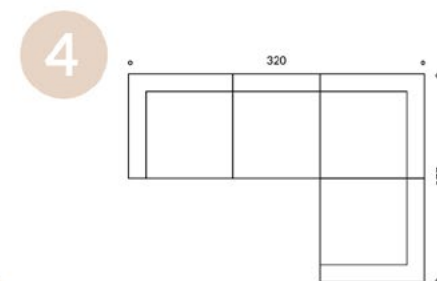

WYPEŁNIENIE Z PIANKI WYMIARY

1) **ML15366 / SOFA 2 OS.**
  226x113x43/88 CM
2) **ML15367 / SOFA 3 OS.**
  320x113x43/88 CM
3) **ML14253 / SOFA NAROŻNA 3N2S**
  320x320x43/88 CM
4) **ML15368 / SOFA NAROŻNA PRAWA**
  320x226x43/88 CM
5) **ML17150 / SOFA NAROŻNA LEWA**
  320x226x43/88 CM
6) **ML17153 / SOFA NAROŻNA „U”**
  354x320x43/88 CM
7) **ML15369 / SOFA NAROŻNA 3N1S Z PODNÓŻKIEM**
  320x226x43/88 CM / **SOFA NAROŻNA LEWA**
  113x94x43 CM / **PODNÓŻEK**
8) **ML17151 / SOFA NAROŻNA 3N1S Z PODNÓŻKIEM**
  320x226x43/88 CM / **SOFA NAROŻNA PRAWA**
  113x94x43 CM / **PODNÓŻEK**
9) **ML15370 / FOTEL**
  132x113x43/88 CM
10) **ML15375 / PODNÓŻEK**
  94x94x43 CM
11) **ML15376 / PODNÓŻEK**
  113x94x43 CM
12) **ML17146 / ELEMENT PRAWY**
  113x113x43/88 CM
13) **ML17147 / ELEMENT LEWY**
  113x113x43/88 CM
14) **ML17148 / ELEMENT ŚRODKOWY**
  94x113x43/88 CM
15) **ML17149 / ELEMENT NAROŻNY**
  113x113x43/88 CM

UWAGI

DOPUSZCZALNA RÓŻNICA W WYMIARACH +/- 5 CM
MODUŁY ŁĄCZONE SĄ W TZW. „KROKODYLE”,
DZIĘKI TEMU MOŻNA JE SWOBODNIE ROZDZIELAĆ
TERMIN REALIZACJI: 12-14 TYGODNI (+/- 2 TYGODNIE)

KOLOR NÓG: BLACK OAK O02

MATERIAŁY

SIEDZISKO: PIANKA WYSOKOELASTYCZNA + PIANKA
POLIURETANOWA + KULKA SILIKONOWA + PIERZE

ZAWIESZENIE: SPRĘŻYNY FALISTE

OPARCIE: PIANKA WYSOKOELASTYCZNA + PIANKA
POLIURETANOWA + KULKA SILIKONOWA + PIERZE

NOGI: TWORZYWO SZTUCZNE