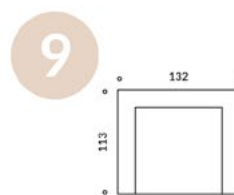

WYPEŁNIENIE Z PIANKI WYMIARY

1) **ML15366 / SOFA 2 OS.**
  226x113x43/88 CM
2) **ML15367 / SOFA 3 OS.**
  320x113x43/88 CM
3) **ML14253 / SOFA NAROŻNA 3N2S**
  320x320x43/88 CM
4) **ML15368 / SOFA NAROŻNA PRAWA**
  320x226x43/88 CM
5) **ML17150 / SOFA NAROŻNA LEWA**
  320x226x43/88 CM
6) **ML17153 / SOFA NAROŻNA „U”**
  354x320x43/88 CM
7) **ML15369 / SOFA NAROŻNA 3N1S Z PODNÓŻKIEM**
  320x226x43/88 CM / **SOFA NAROŻNA LEWA**
  113x94x43 CM / **PODNÓŻEK**
8) **ML17151 / SOFA NAROŻNA 3N1S Z PODNÓŻKIEM**
  320x226x43/88 CM / **SOFA NAROŻNA PRAWA**
  113x94x43 CM / **PODNÓŻEK**
9) **ML15370 / FOTEL**
  132x113x43/88 CM
10) **ML15375 / PODNÓŻEK**
  94x94x43 CM
11) **ML15376 / PODNÓŻEK**
  113x94x43 CM
12) **ML17146 / ELEMENT PRAWY**
  113x113x43/88 CM
13) **ML17147 / ELEMENT LEWY**
  113x113x43/88 CM
14) **ML17148 / ELEMENT ŚRODKOWY**
  94x113x43/88 CM
15) **ML17149 / ELEMENT NAROŻNY**
  113x113x43/88 CM

UWAGI

DOPUSZCZALNA RÓŻNICA W WYMIARACH +/- 5 CM
MODUŁY ŁĄCZONE SĄ W TZW. „KROKODYLE”,
DZIĘKI TEMU MOŻNA JE SWOBODNIE ROZDZIELAĆ
TERMIN REALIZACJI: 12-14 TYGODNI (+/- 2 TYGODNIE)

KOLOR NÓG: BLACK OAK O02

MATERIAŁY

SIEDZISKO: PIANKA WYSOKOELASTYCZNA + PIANKA
POLIURETANOWA + KULKA SILIKONOWA + PIERZE

ZAWIESZENIE: SPRĘŻYNY FALISTE

OPARCIE: PIANKA WYSOKOELASTYCZNA + PIANKA
POLIURETANOWA + KULKA SILIKONOWA + PIERZE

NOGI: TWORZYWO SZTUCZNE