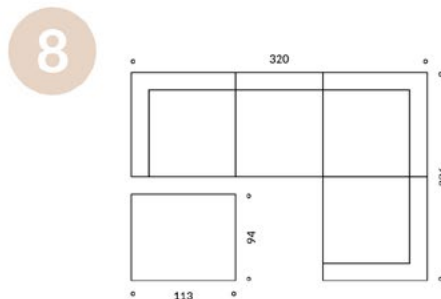

WYPEŁNIENIE Z PIERZA WYMIARY

1) **ML9299 / SOFA 2 OS.**
  226x113x43/88 CM
2) **ML9300 / SOFA 3 OS.**
  320x113x43/88 CM
3) **ML10644 / SOFA NAROŻNA 3N2S**
  320x320x43/88 CM
4) **ML9301 / SOFA NAROŻNA PRAWA**
  320x226x43/88 CM
5) **ML17136 / SOFA NAROŻNA LEWA**
  320x226x43/88 CM
6) **ML17152 / SOFA NAROŻNA „U”**
  354x320x43/88 CM
7) **ML9302 / SOFA NAROŻNA 3N1S Z PODNÓŻKIEM**
  320x226x43/88 CM / **SOFA NAROŻNA LEWA**
  113x94x43 CM / **PODNÓŻEK**
8) **ML17137 / SOFA NAROŻNA 3N1S Z PODNÓŻKIEM**
  320x226x43/88 CM / **SOFA NAROŻNA PRAWA**
  113x94x43 CM / **PODNÓŻEK**
9) **ML12143 / FOTEL**
  132x113x43/88 CM
10) **ML8999 / PODNÓŻEK**
  94x94x43 CM
11) **ML12144 / PODNÓŻEK**
  113x94x43 CM
12) **ML8996 / ELEMENT PRAWY**
  113x113x43/88 CM
13) **ML10474 / ELEMENT LEWY**
  113x113x43/88 CM
14) **ML8997 / ELEMENT ŚRODKOWY**
  94x113x43/88 CM
15) **ML8998 / ELEMENT NAROŻNY**
  113x113x43/88 CM

UWAGI

DOPUSZCZALNA RÓŻNICA W WYMIARACH +/- 5 CM
MODUŁY ŁĄCZONE SĄ W TZW. „KROKODYLE”,
DZIĘKI TEMU MOŻNA JE SWOBODNIE ROZDZIELAĆ
TERMIN REALIZACJI: 12-14 TYGODNI (+/- 2 TYGODNIE)

KOLOR NÓG: BLACK OAK O02

MATERIAŁY

SIEDZISKO: PIANKA WYSOKOELASTYCZNA + PIANKA
POLIURETANOWA + KULKA SILIKONOWA + PIERZE

ZAWIESZENIE: SPRĘŻYNY FALISTE

OPARCIE: PIANKA WYSOKOELASTYCZNA + PIANKA
POLIURETANOWA + KULKA SILIKONOWA + PIERZE

NOGI: TWORZYWO SZTUCZNE