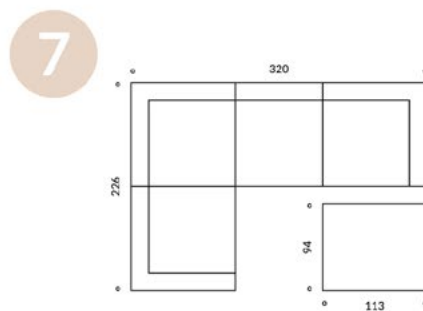

WYPEŁNIENIE Z PIANKI WYMIARY

1) **ML15366 / SOFA 2 OS.**
  226x113x43/88 CM
2) **ML15367 / SOFA 3 OS.**
  320x113x43/88 CM
3) **ML14253 / SOFA NAROŻNA 3N2S**
  320x320x43/88 CM
4) **ML15368 / SOFA NAROŻNA PRAWA**
  320x226x43/88 CM
5) **ML17150 / SOFA NAROŻNA LEWA**
  320x226x43/88 CM
6) **ML17153 / SOFA NAROŻNA „U”**
  354x320x43/88 CM
7) **ML15369 / SOFA NAROŻNA 3N1S Z PODNÓŻKIEM**
  320x226x43/88 CM / **SOFA NAROŻNA LEWA**
  113x94x43 CM / **PODNÓŻEK**
8) **ML17151 / SOFA NAROŻNA 3N1S Z PODNÓŻKIEM**
  320x226x43/88 CM / **SOFA NAROŻNA PRAWA**
  113x94x43 CM / **PODNÓŻEK**
9) **ML15370 / FOTEL**
  132x113x43/88 CM
10) **ML15375 / PODNÓŻEK**
  94x94x43 CM
11) **ML15376 / PODNÓŻEK**
  113x94x43 CM
12) **ML17146 / ELEMENT PRAWY**
  113x113x43/88 CM
13) **ML17147 / ELEMENT LEWY**
  113x113x43/88 CM
14) **ML17148 / ELEMENT ŚRODKOWY**
  94x113x43/88 CM
15) **ML17149 / ELEMENT NAROŻNY**
  113x113x43/88 CM

UWAGI

DOPUSZCZALNA RÓŻNICA W WYMIARACH +/- 5 CM
MODUŁY ŁĄCZONE SĄ W TZW. „KROKODYLE”,
DZIĘKI TEMU MOŻNA JE SWOBODNIE ROZDZIELAĆ
TERMIN REALIZACJI: 12-14 TYGODNI (+/- 2 TYGODNIE)

KOLOR NÓG: BLACK OAK O02

MATERIAŁY

SIEDZISKO: PIANKA WYSOKOELASTYCZNA + PIANKA
POLIURETANOWA + KULKA SILIKONOWA + PIERZE

ZAWIESZENIE: SPRĘŻYNY FALISTE

OPARCIE: PIANKA WYSOKOELASTYCZNA + PIANKA
POLIURETANOWA + KULKA SILIKONOWA + PIERZE

NOGI: TWORZYWO SZTUCZNE