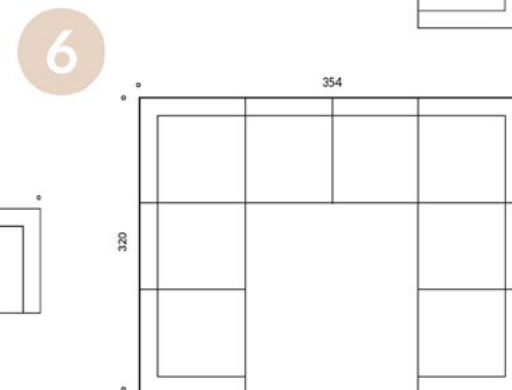

WYPEŁNIENIE Z PIERZA WYMIARY

1) **ML9299 / SOFA 2 OS.**
  226x113x43/88 CM
2) **ML9300 / SOFA 3 OS.**
  320x113x43/88 CM
3) **ML10644 / SOFA NAROŻNA 3N2S**
  320x320x43/88 CM
4) **ML9301 / SOFA NAROŻNA PRAWA**
  320x226x43/88 CM
5) **ML17136 / SOFA NAROŻNA LEWA**
  320x226x43/88 CM
6) **ML17152 / SOFA NAROŻNA „U”**
  354x320x43/88 CM
7) **ML9302 / SOFA NAROŻNA 3N1S Z PODNÓŻKIEM**
  320x226x43/88 CM / **SOFA NAROŻNA LEWA**
  113x94x43 CM / **PODNÓŻEK**
8) **ML17137 / SOFA NAROŻNA 3N1S Z PODNÓŻKIEM**
  320x226x43/88 CM / **SOFA NAROŻNA PRAWA**
  113x94x43 CM / **PODNÓŻEK**
9) **ML12143 / FOTEL**
  132x113x43/88 CM
10) **ML8999 / PODNÓŻEK**
  94x94x43 CM
11) **ML12144 / PODNÓŻEK**
  113x94x43 CM
12) **ML8996 / ELEMENT PRAWY**
  113x113x43/88 CM
13) **ML10474 / ELEMENT LEWY**
  113x113x43/88 CM
14) **ML8997 / ELEMENT ŚRODKOWY**
  94x113x43/88 CM
15) **ML8998 / ELEMENT NAROŻNY**
  113x113x43/88 CM

UWAGI

DOPUSZCZALNA RÓŻNICA W WYMIARACH +/- 5 CM
MODUŁY ŁĄCZONE SĄ W TZW. „KROKODYLE”,
DZIĘKI TEMU MOŻNA JE SWOBODNIE ROZDZIELAĆ
TERMIN REALIZACJI: 12-14 TYGODNI (+/- 2 TYGODNIE)

KOLOR NÓG: BLACK OAK O02

MATERIAŁY

SIEDZISKO: PIANKA WYSOKOELASTYCZNA + PIANKA
POLIURETANOWA + KULKA SILIKONOWA + PIERZE

ZAWIESZENIE: SPRĘŻYNY FALISTE

OPARCIE: PIANKA WYSOKOELASTYCZNA + PIANKA
POLIURETANOWA + KULKA SILIKONOWA + PIERZE

NOGI: TWORZYWO SZTUCZNE