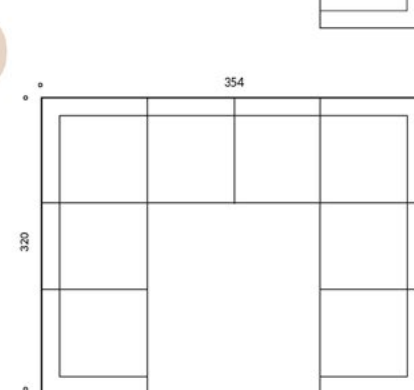

WYPEŁNIENIE Z PIANKI WYMIARY

1) **ML15366 / SOFA 2 OS.**
  226x113x43/88 CM
2) **ML15367 / SOFA 3 OS.**
  320x113x43/88 CM
3) **ML14253 / SOFA NAROŻNA 3N2S**
  320x320x43/88 CM
4) **ML15368 / SOFA NAROŻNA PRAWA**
  320x226x43/88 CM
5) **ML17150 / SOFA NAROŻNA LEWA**
  320x226x43/88 CM
6) **ML17153 / SOFA NAROŻNA „U”**
  354x320x43/88 CM
7) **ML15369 / SOFA NAROŻNA 3N1S Z PODNÓŻKIEM**
  320x226x43/88 CM / **SOFA NAROŻNA LEWA**
  113x94x43 CM / **PODNÓŻEK**
8) **ML17151 / SOFA NAROŻNA 3N1S Z PODNÓŻKIEM**
  320x226x43/88 CM / **SOFA NAROŻNA PRAWA**
  113x94x43 CM / **PODNÓŻEK**
9) **ML15370 / FOTEL**
  132x113x43/88 CM
10) **ML15375 / PODNÓŻEK**
  94x94x43 CM
11) **ML15376 / PODNÓŻEK**
  113x94x43 CM
12) **ML17146 / ELEMENT PRAWY**
  113x113x43/88 CM
13) **ML17147 / ELEMENT LEWY**
  113x113x43/88 CM
14) **ML17148 / ELEMENT ŚRODKOWY**
  94x113x43/88 CM
15) **ML17149 / ELEMENT NAROŻNY**
  113x113x43/88 CM

UWAGI

DOPUSZCZALNA RÓŻNICA W WYMIARACH +/- 5 CM
MODUŁY ŁĄCZONE SĄ W TZW. „KROKODYLE”,
DZIĘKI TEMU MOŻNA JE SWOBODNIE ROZDZIELAĆ
TERMIN REALIZACJI: 12-14 TYGODNI (+/- 2 TYGODNIE)

KOLOR NÓG: BLACK OAK O02

MATERIAŁY

SIEDZISKO: PIANKA WYSOKOELASTYCZNA + PIANKA
POLIURETANOWA + KULKA SILIKONOWA + PIERZE

ZAWIESZENIE: SPRĘŻYNY FALISTE

OPARCIE: PIANKA WYSOKOELASTYCZNA + PIANKA
POLIURETANOWA + KULKA SILIKONOWA + PIERZE

NOGI: TWORZYWO SZTUCZNE