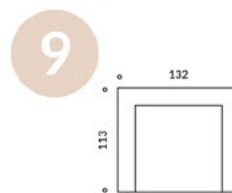

WYPEŁNIENIE Z PIERZA WYMIARY

1) **ML9299 / SOFA 2 OS.**
  226x113x43/88 CM
2) **ML9300 / SOFA 3 OS.**
  320x113x43/88 CM
3) **ML10644 / SOFA NAROŻNA 3N2S**
  320x320x43/88 CM
4) **ML9301 / SOFA NAROŻNA PRAWA**
  320x226x43/88 CM
5) **ML17136 / SOFA NAROŻNA LEWA**
  320x226x43/88 CM
6) **ML17152 / SOFA NAROŻNA „U”**
  354x320x43/88 CM
7) **ML9302 / SOFA NAROŻNA 3N1S Z PODNÓŻKIEM**
  320x226x43/88 CM / **SOFA NAROŻNA LEWA**
  113x94x43 CM / **PODNÓŻEK**
8) **ML17137 / SOFA NAROŻNA 3N1S Z PODNÓŻKIEM**
  320x226x43/88 CM / **SOFA NAROŻNA PRAWA**
  113x94x43 CM / **PODNÓŻEK**
9) **ML12143 / FOTEL**
  132x113x43/88 CM
10) **ML8999 / PODNÓŻEK**
  94x94x43 CM
11) **ML12144 / PODNÓŻEK**
  113x94x43 CM
12) **ML8996 / ELEMENT PRAWY**
  113x113x43/88 CM
13) **ML10474 / ELEMENT LEWY**
  113x113x43/88 CM
14) **ML8997 / ELEMENT ŚRODKOWY**
  94x113x43/88 CM
15) **ML8998 / ELEMENT NAROŻNY**
  113x113x43/88 CM

UWAGI

DOPUSZCZALNA RÓŻNICA W WYMIARACH +/- 5 CM
MODUŁY ŁĄCZONE SĄ W TZW. „KROKODYLE”,
DZIĘKI TEMU MOŻNA JE SWOBODNIE ROZDZIELAĆ
TERMIN REALIZACJI: 12-14 TYGODNI (+/- 2 TYGODNIE)

KOLOR NÓG: BLACK OAK O02

MATERIAŁY

SIEDZISKO: PIANKA WYSOKOELASTYCZNA + PIANKA
POLIURETANOWA + KULKA SILIKONOWA + PIERZE

ZAWIESZENIE: SPRĘŻYNY FALISTE

OPARCIE: PIANKA WYSOKOELASTYCZNA + PIANKA
POLIURETANOWA + KULKA SILIKONOWA + PIERZE

NOGI: TWORZYWO SZTUCZNE