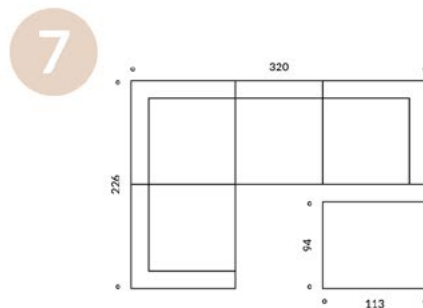

WYPEŁNIENIE Z PIERZA WYMIARY

1) **ML9299 / SOFA 2 OS.**
  226x113x43/88 CM
2) **ML9300 / SOFA 3 OS.**
  320x113x43/88 CM
3) **ML10644 / SOFA NAROŻNA 3N2S**
  320x320x43/88 CM
4) **ML9301 / SOFA NAROŻNA PRAWA**
  320x226x43/88 CM
5) **ML17136 / SOFA NAROŻNA LEWA**
  320x226x43/88 CM
6) **ML17152 / SOFA NAROŻNA „U”**
  354x320x43/88 CM
7) **ML9302 / SOFA NAROŻNA 3N1S Z PODNÓŻKIEM**
  320x226x43/88 CM / **SOFA NAROŻNA LEWA**
  113x94x43 CM / **PODNÓŻEK**
8) **ML17137 / SOFA NAROŻNA 3N1S Z PODNÓŻKIEM**
  320x226x43/88 CM / **SOFA NAROŻNA PRAWA**
  113x94x43 CM / **PODNÓŻEK**
9) **ML12143 / FOTEL**
  132x113x43/88 CM
10) **ML8999 / PODNÓŻEK**
  94x94x43 CM
11) **ML12144 / PODNÓŻEK**
  113x94x43 CM
12) **ML8996 / ELEMENT PRAWY**
  113x113x43/88 CM
13) **ML10474 / ELEMENT LEWY**
  113x113x43/88 CM
14) **ML8997 / ELEMENT ŚRODKOWY**
  94x113x43/88 CM
15) **ML8998 / ELEMENT NAROŻNY**
  113x113x43/88 CM

UWAGI

DOPUSZCZALNA RÓŻNICA W WYMIARACH +/- 5 CM
MODUŁY ŁĄCZONE SĄ W TZW. „KROKODYLE”,
DZIĘKI TEMU MOŻNA JE SWOBODNIE ROZDZIELAĆ
TERMIN REALIZACJI: 12-14 TYGODNI (+/- 2 TYGODNIE)

KOLOR NÓG: BLACK OAK O02

MATERIAŁY

SIEDZISKO: PIANKA WYSOKOELASTYCZNA + PIANKA
POLIURETANOWA + KULKA SILIKONOWA + PIERZE

ZAWIESZENIE: SPRĘŻYNY FALISTE

OPARCIE: PIANKA WYSOKOELASTYCZNA + PIANKA
POLIURETANOWA + KULKA SILIKONOWA + PIERZE

NOGI: TWORZYWO SZTUCZNE