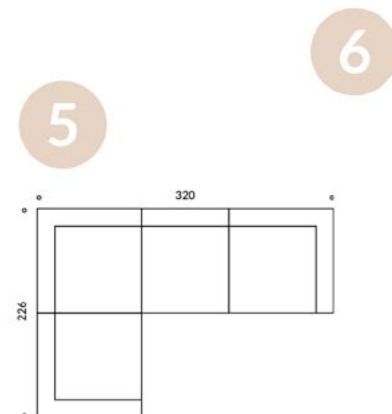

WYPEŁNIENIE Z PIANKI WYMIARY

1) **ML15366 / SOFA 2 OS.**
  226x113x43/88 CM
2) **ML15367 / SOFA 3 OS.**
  320x113x43/88 CM
3) **ML14253 / SOFA NAROŻNA 3N2S**
  320x320x43/88 CM
4) **ML15368 / SOFA NAROŻNA PRAWA**
  320x226x43/88 CM
5) **ML17150 / SOFA NAROŻNA LEWA**
  320x226x43/88 CM
6) **ML17153 / SOFA NAROŻNA „U”**
  354x320x43/88 CM
7) **ML15369 / SOFA NAROŻNA 3N1S Z PODNÓŻKIEM**
  320x226x43/88 CM / **SOFA NAROŻNA LEWA**
  113x94x43 CM / **PODNÓŻEK**
8) **ML17151 / SOFA NAROŻNA 3N1S Z PODNÓŻKIEM**
  320x226x43/88 CM / **SOFA NAROŻNA PRAWA**
  113x94x43 CM / **PODNÓŻEK**
9) **ML15370 / FOTEL**
  132x113x43/88 CM
10) **ML15375 / PODNÓŻEK**
  94x94x43 CM
11) **ML15376 / PODNÓŻEK**
  113x94x43 CM
12) **ML17146 / ELEMENT PRAWY**
  113x113x43/88 CM
13) **ML17147 / ELEMENT LEWY**
  113x113x43/88 CM
14) **ML17148 / ELEMENT ŚRODKOWY**
  94x113x43/88 CM
15) **ML17149 / ELEMENT NAROŻNY**
  113x113x43/88 CM

UWAGI

DOPUSZCZALNA RÓŻNICA W WYMIARACH +/- 5 CM
MODUŁY ŁĄCZONE SĄ W TZW. „KROKODYLE”,
DZIĘKI TEMU MOŻNA JE SWOBODNIE ROZDZIELAĆ
TERMIN REALIZACJI: 12-14 TYGODNI (+/- 2 TYGODNIE)

KOLOR NÓG: BLACK OAK O02

MATERIAŁY

SIEDZISKO: PIANKA WYSOKOELASTYCZNA + PIANKA
POLIURETANOWA + KULKA SILIKONOWA + PIERZE

ZAWIESZENIE: SPRĘŻYNY FALISTE

OPARCIE: PIANKA WYSOKOELASTYCZNA + PIANKA
POLIURETANOWA + KULKA SILIKONOWA + PIERZE

NOGI: TWORZYWO SZTUCZNE