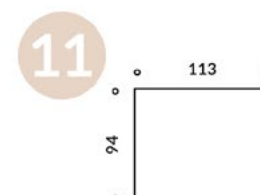

WYPEŁNIENIE Z PIANKI WYMIARY

1) **ML15366 / SOFA 2 OS.**
  226x113x43/88 CM
2) **ML15367 / SOFA 3 OS.**
  320x113x43/88 CM
3) **ML14253 / SOFA NAROŻNA 3N2S**
  320x320x43/88 CM
4) **ML15368 / SOFA NAROŻNA PRAWA**
  320x226x43/88 CM
5) **ML17150 / SOFA NAROŻNA LEWA**
  320x226x43/88 CM
6) **ML17153 / SOFA NAROŻNA „U”**
  354x320x43/88 CM
7) **ML15369 / SOFA NAROŻNA 3N1S Z PODNÓŻKIEM**
  320x226x43/88 CM / **SOFA NAROŻNA LEWA**
  113x94x43 CM / **PODNÓŻEK**
8) **ML17151 / SOFA NAROŻNA 3N1S Z PODNÓŻKIEM**
  320x226x43/88 CM / **SOFA NAROŻNA PRAWA**
  113x94x43 CM / **PODNÓŻEK**
9) **ML15370 / FOTEL**
  132x113x43/88 CM
10) **ML15375 / PODNÓŻEK**
  94x94x43 CM
11) **ML15376 / PODNÓŻEK**
  113x94x43 CM
12) **ML17146 / ELEMENT PRAWY**
  113x113x43/88 CM
13) **ML17147 / ELEMENT LEWY**
  113x113x43/88 CM
14) **ML17148 / ELEMENT ŚRODKOWY**
  94x113x43/88 CM
15) **ML17149 / ELEMENT NAROŻNY**
  113x113x43/88 CM

UWAGI

DOPUSZCZALNA RÓŻNICA W WYMIARACH +/- 5 CM
MODUŁY ŁĄCZONE SĄ W TZW. „KROKODYLE”,
DZIĘKI TEMU MOŻNA JE SWOBODNIE ROZDZIELAĆ
TERMIN REALIZACJI: 12-14 TYGODNI (+/- 2 TYGODNIE)

KOLOR NÓG: BLACK OAK O02

MATERIAŁY

SIEDZISKO: PIANKA WYSOKOELASTYCZNA + PIANKA
POLIURETANOWA + KULKA SILIKONOWA + PIERZE

ZAWIESZENIE: SPRĘŻYNY FALISTE

OPARCIE: PIANKA WYSOKOELASTYCZNA + PIANKA
POLIURETANOWA + KULKA SILIKONOWA + PIERZE

NOGI: TWORZYWO SZTUCZNE