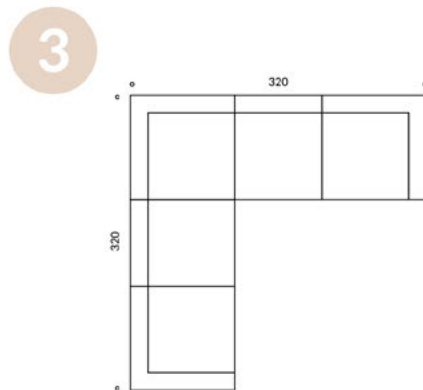

WYPEŁNIENIE Z PIERZA WYMIARY

1) **ML9299 / SOFA 2 OS.**
  226x113x43/88 CM
2) **ML9300 / SOFA 3 OS.**
  320x113x43/88 CM
3) **ML10644 / SOFA NAROŻNA 3N2S**
  320x320x43/88 CM
4) **ML9301 / SOFA NAROŻNA PRAWA**
  320x226x43/88 CM
5) **ML17136 / SOFA NAROŻNA LEWA**
  320x226x43/88 CM
6) **ML17152 / SOFA NAROŻNA „U”**
  354x320x43/88 CM
7) **ML9302 / SOFA NAROŻNA 3N1S Z PODNÓŻKIEM**
  320x226x43/88 CM / **SOFA NAROŻNA LEWA**
  113x94x43 CM / **PODNÓŻEK**
8) **ML17137 / SOFA NAROŻNA 3N1S Z PODNÓŻKIEM**
  320x226x43/88 CM / **SOFA NAROŻNA PRAWA**
  113x94x43 CM / **PODNÓŻEK**
9) **ML12143 / FOTEL**
  132x113x43/88 CM
10) **ML8999 / PODNÓŻEK**
  94x94x43 CM
11) **ML12144 / PODNÓŻEK**
  113x94x43 CM
12) **ML8996 / ELEMENT PRAWY**
  113x113x43/88 CM
13) **ML10474 / ELEMENT LEWY**
  113x113x43/88 CM
14) **ML8997 / ELEMENT ŚRODKOWY**
  94x113x43/88 CM
15) **ML8998 / ELEMENT NAROŻNY**
  113x113x43/88 CM

UWAGI

DOPUSZCZALNA RÓŻNICA W WYMIARACH +/- 5 CM
MODUŁY ŁĄCZONE SĄ W TZW. „KROKODYLE”,
DZIĘKI TEMU MOŻNA JE SWOBODNIE ROZDZIELAĆ
TERMIN REALIZACJI: 12-14 TYGODNI (+/- 2 TYGODNIE)

KOLOR NÓG: BLACK OAK O02

MATERIAŁY

SIEDZISKO: PIANKA WYSOKOELASTYCZNA + PIANKA
POLIURETANOWA + KULKA SILIKONOWA + PIERZE

ZAWIESZENIE: SPRĘŻYNY FALISTE

OPARCIE: PIANKA WYSOKOELASTYCZNA + PIANKA
POLIURETANOWA + KULKA SILIKONOWA + PIERZE

NOGI: TWORZYWO SZTUCZNE