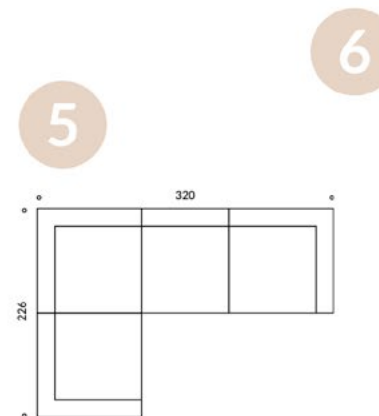

WYPEŁNIENIE Z PIERZA WYMIARY

1) **ML9299 / SOFA 2 OS.**
  226x113x43/88 CM
2) **ML9300 / SOFA 3 OS.**
  320x113x43/88 CM
3) **ML10644 / SOFA NAROŻNA 3N2S**
  320x320x43/88 CM
4) **ML9301 / SOFA NAROŻNA PRAWA**
  320x226x43/88 CM
5) **ML17136 / SOFA NAROŻNA LEWA**
  320x226x43/88 CM
6) **ML17152 / SOFA NAROŻNA „U”**
  354x320x43/88 CM
7) **ML9302 / SOFA NAROŻNA 3N1S Z PODNÓŻKIEM**
  320x226x43/88 CM / **SOFA NAROŻNA LEWA**
  113x94x43 CM / **PODNÓŻEK**
8) **ML17137 / SOFA NAROŻNA 3N1S Z PODNÓŻKIEM**
  320x226x43/88 CM / **SOFA NAROŻNA PRAWA**
  113x94x43 CM / **PODNÓŻEK**
9) **ML12143 / FOTEL**
  132x113x43/88 CM
10) **ML8999 / PODNÓŻEK**
  94x94x43 CM
11) **ML12144 / PODNÓŻEK**
  113x94x43 CM
12) **ML8996 / ELEMENT PRAWY**
  113x113x43/88 CM
13) **ML10474 / ELEMENT LEWY**
  113x113x43/88 CM
14) **ML8997 / ELEMENT ŚRODKOWY**
  94x113x43/88 CM
15) **ML8998 / ELEMENT NAROŻNY**
  113x113x43/88 CM

UWAGI

DOPUSZCZALNA RÓŻNICA W WYMIARACH +/- 5 CM
MODUŁY ŁĄCZONE SĄ W TZW. „KROKODYLE”,
DZIĘKI TEMU MOŻNA JE SWOBODNIE ROZDZIELAĆ
TERMIN REALIZACJI: 12-14 TYGODNI (+/- 2 TYGODNIE)

KOLOR NÓG: BLACK OAK O02

MATERIAŁY

SIEDZISKO: PIANKA WYSOKOELASTYCZNA + PIANKA
POLIURETANOWA + KULKA SILIKONOWA + PIERZE

ZAWIESZENIE: SPRĘŻYNY FALISTE

OPARCIE: PIANKA WYSOKOELASTYCZNA + PIANKA
POLIURETANOWA + KULKA SILIKONOWA + PIERZE

NOGI: TWORZYWO SZTUCZNE