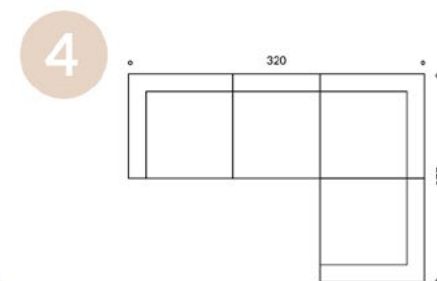

WYPEŁNIENIE Z PIERZA WYMIARY

1) **ML9299 / SOFA 2 OS.**
  226x113x43/88 CM
2) **ML9300 / SOFA 3 OS.**
  320x113x43/88 CM
3) **ML10644 / SOFA NAROŻNA 3N2S**
  320x320x43/88 CM
4) **ML9301 / SOFA NAROŻNA PRAWA**
  320x226x43/88 CM
5) **ML17136 / SOFA NAROŻNA LEWA**
  320x226x43/88 CM
6) **ML17152 / SOFA NAROŻNA „U”**
  354x320x43/88 CM
7) **ML9302 / SOFA NAROŻNA 3N1S Z PODNÓŻKIEM**
  320x226x43/88 CM / **SOFA NAROŻNA LEWA**
  113x94x43 CM / **PODNÓŻEK**
8) **ML17137 / SOFA NAROŻNA 3N1S Z PODNÓŻKIEM**
  320x226x43/88 CM / **SOFA NAROŻNA PRAWA**
  113x94x43 CM / **PODNÓŻEK**
9) **ML12143 / FOTEL**
  132x113x43/88 CM
10) **ML8999 / PODNÓŻEK**
  94x94x43 CM
11) **ML12144 / PODNÓŻEK**
  113x94x43 CM
12) **ML8996 / ELEMENT PRAWY**
  113x113x43/88 CM
13) **ML10474 / ELEMENT LEWY**
  113x113x43/88 CM
14) **ML8997 / ELEMENT ŚRODKOWY**
  94x113x43/88 CM
15) **ML8998 / ELEMENT NAROŻNY**
  113x113x43/88 CM

UWAGI

DOPUSZCZALNA RÓŻNICA W WYMIARACH +/- 5 CM
MODUŁY ŁĄCZONE SĄ W TZW. „KROKODYLE”,
DZIĘKI TEMU MOŻNA JE SWOBODNIE ROZDZIELAĆ
TERMIN REALIZACJI: 12-14 TYGODNI (+/- 2 TYGODNIE)

KOLOR NÓG: BLACK OAK O02

MATERIAŁY

SIEDZISKO: PIANKA WYSOKOELASTYCZNA + PIANKA
POLIURETANOWA + KULKA SILIKONOWA + PIERZE

ZAWIESZENIE: SPRĘŻYNY FALISTE

OPARCIE: PIANKA WYSOKOELASTYCZNA + PIANKA
POLIURETANOWA + KULKA SILIKONOWA + PIERZE

NOGI: TWORZYWO SZTUCZNE