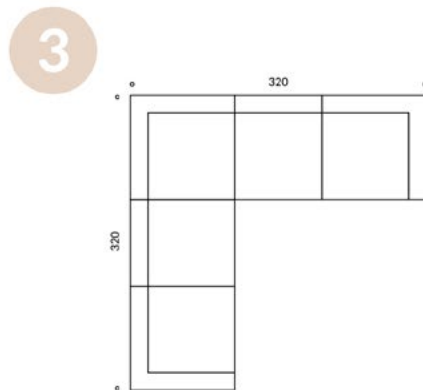

WYPEŁNIENIE Z PIANKI WYMIARY

1) **ML15366 / SOFA 2 OS.**
  226x113x43/88 CM
2) **ML15367 / SOFA 3 OS.**
  320x113x43/88 CM
3) **ML14253 / SOFA NAROŻNA 3N2S**
  320x320x43/88 CM
4) **ML15368 / SOFA NAROŻNA PRAWA**
  320x226x43/88 CM
5) **ML17150 / SOFA NAROŻNA LEWA**
  320x226x43/88 CM
6) **ML17153 / SOFA NAROŻNA „U”**
  354x320x43/88 CM
7) **ML15369 / SOFA NAROŻNA 3N1S Z PODNÓŻKIEM**
  320x226x43/88 CM / **SOFA NAROŻNA LEWA**
  113x94x43 CM / **PODNÓŻEK**
8) **ML17151 / SOFA NAROŻNA 3N1S Z PODNÓŻKIEM**
  320x226x43/88 CM / **SOFA NAROŻNA PRAWA**
  113x94x43 CM / **PODNÓŻEK**
9) **ML15370 / FOTEL**
  132x113x43/88 CM
10) **ML15375 / PODNÓŻEK**
  94x94x43 CM
11) **ML15376 / PODNÓŻEK**
  113x94x43 CM
12) **ML17146 / ELEMENT PRAWY**
  113x113x43/88 CM
13) **ML17147 / ELEMENT LEWY**
  113x113x43/88 CM
14) **ML17148 / ELEMENT ŚRODKOWY**
  94x113x43/88 CM
15) **ML17149 / ELEMENT NAROŻNY**
  113x113x43/88 CM

UWAGI

DOPUSZCZALNA RÓŻNICA W WYMIARACH +/- 5 CM
MODUŁY ŁĄCZONE SĄ W TZW. „KROKODYLE”,
DZIĘKI TEMU MOŻNA JE SWOBODNIE ROZDZIELAĆ
TERMIN REALIZACJI: 12-14 TYGODNI (+/- 2 TYGODNIE)

KOLOR NÓG: BLACK OAK O02

MATERIAŁY

SIEDZISKO: PIANKA WYSOKOELASTYCZNA + PIANKA
POLIURETANOWA + KULKA SILIKONOWA + PIERZE

ZAWIESZENIE: SPRĘŻYNY FALISTE

OPARCIE: PIANKA WYSOKOELASTYCZNA + PIANKA
POLIURETANOWA + KULKA SILIKONOWA + PIERZE

NOGI: TWORZYWO SZTUCZNE