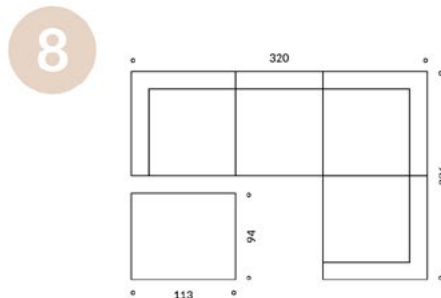

WYPEŁNIENIE Z PIANKI WYMIARY

1) **ML15366 / SOFA 2 OS.**
  226x113x43/88 CM
2) **ML15367 / SOFA 3 OS.**
  320x113x43/88 CM
3) **ML14253 / SOFA NAROŻNA 3N2S**
  320x320x43/88 CM
4) **ML15368 / SOFA NAROŻNA PRAWA**
  320x226x43/88 CM
5) **ML17150 / SOFA NAROŻNA LEWA**
  320x226x43/88 CM
6) **ML17153 / SOFA NAROŻNA „U”**
  354x320x43/88 CM
7) **ML15369 / SOFA NAROŻNA 3N1S Z PODNÓŻKIEM**
  320x226x43/88 CM / **SOFA NAROŻNA LEWA**
  113x94x43 CM / **PODNÓŻEK**
8) **ML17151 / SOFA NAROŻNA 3N1S Z PODNÓŻKIEM**
  320x226x43/88 CM / **SOFA NAROŻNA PRAWA**
  113x94x43 CM / **PODNÓŻEK**
9) **ML15370 / FOTEL**
  132x113x43/88 CM
10) **ML15375 / PODNÓŻEK**
  94x94x43 CM
11) **ML15376 / PODNÓŻEK**
  113x94x43 CM
12) **ML17146 / ELEMENT PRAWY**
  113x113x43/88 CM
13) **ML17147 / ELEMENT LEWY**
  113x113x43/88 CM
14) **ML17148 / ELEMENT ŚRODKOWY**
  94x113x43/88 CM
15) **ML17149 / ELEMENT NAROŻNY**
  113x113x43/88 CM

UWAGI

DOPUSZCZALNA RÓŻNICA W WYMIARACH +/- 5 CM
MODUŁY ŁĄCZONE SĄ W TZW. „KROKODYLE”,
DZIĘKI TEMU MOŻNA JE SWOBODNIE ROZDZIELAĆ
TERMIN REALIZACJI: 12-14 TYGODNI (+/- 2 TYGODNIE)

KOLOR NÓG: BLACK OAK O02

MATERIAŁY

SIEDZISKO: PIANKA WYSOKOELASTYCZNA + PIANKA
POLIURETANOWA + KULKA SILIKONOWA + PIERZE

ZAWIESZENIE: SPRĘŻYNY FALISTE

OPARCIE: PIANKA WYSOKOELASTYCZNA + PIANKA
POLIURETANOWA + KULKA SILIKONOWA + PIERZE

NOGI: TWORZYWO SZTUCZNE